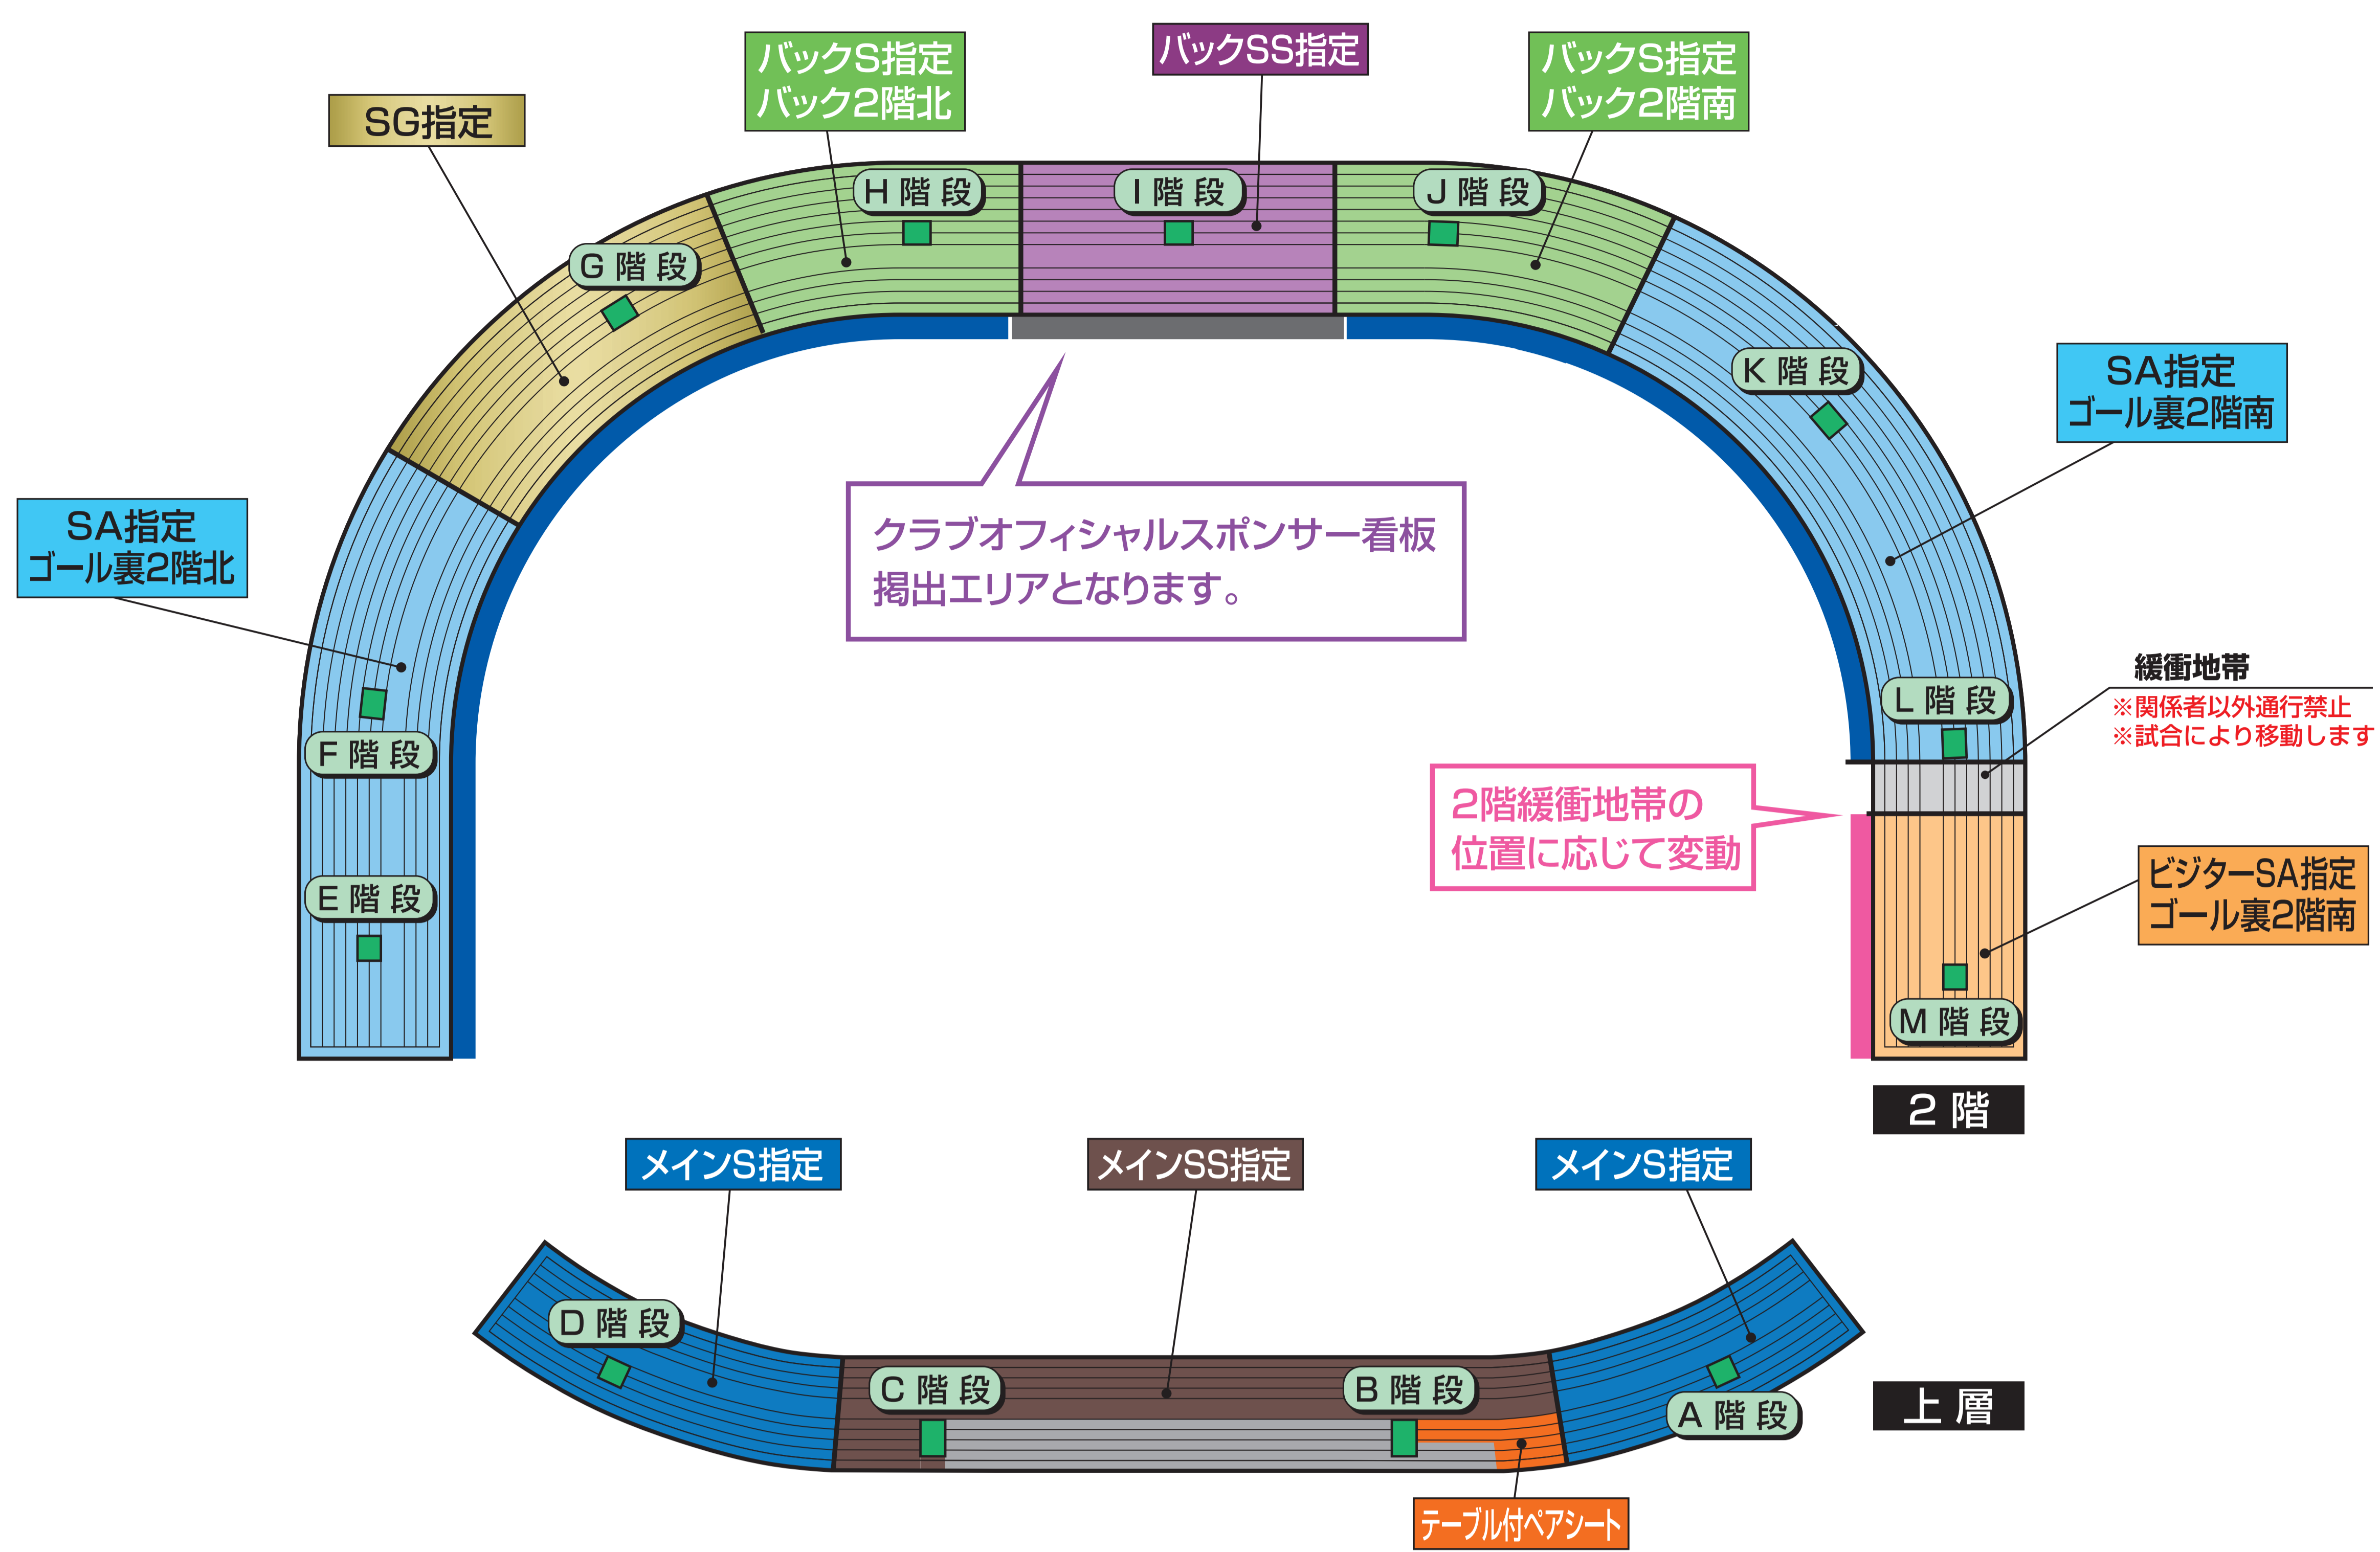

応援ゾーンのご案内

2F

1F

① エリア				③ エリア			
② エリア				④ エリア			
その他の エリア				川崎フロンターレ横断幕掲出エリア (スポンサー看板・案内板に掛かる物は不可)			
				ビジターチーム横断幕掲出エリア (スポンサー看板・案内板に掛かる物は不可)			

大旗 (Lフラッグサイズ [1,015×1,575mm] を超える旗) の使用について

ホームA自由 (応援中心エリア、ゴール裏1階北)、ビジターA自由 (ゴール裏1階南) でのみ使用可 (掲げる、振る等)
 ※但し、試合・イベント等の運営を妨げとなるため、ホームA自由 (応援中心エリア) の最前列では使用できません。
 ※Lフラッグサイズ [1,015×1,575mm] 以下のものは全てのエリアで使用可

※尚、使用の際は周囲の方の迷惑にならないようご配慮ください。

ご来場される皆様へのお願い

自由席エリアでは、1人でも多くのファン・サポーターが座席で応援できるよう、席詰め、1人1席の座席確保のご協力をよろしくお願いいたします。
 試合のご観戦にあたって、「Jリーグ共通観戦マナー」と「川崎フロンターレ運営管理規定」をご確認いただきますよう、よろしくお願いいたします。