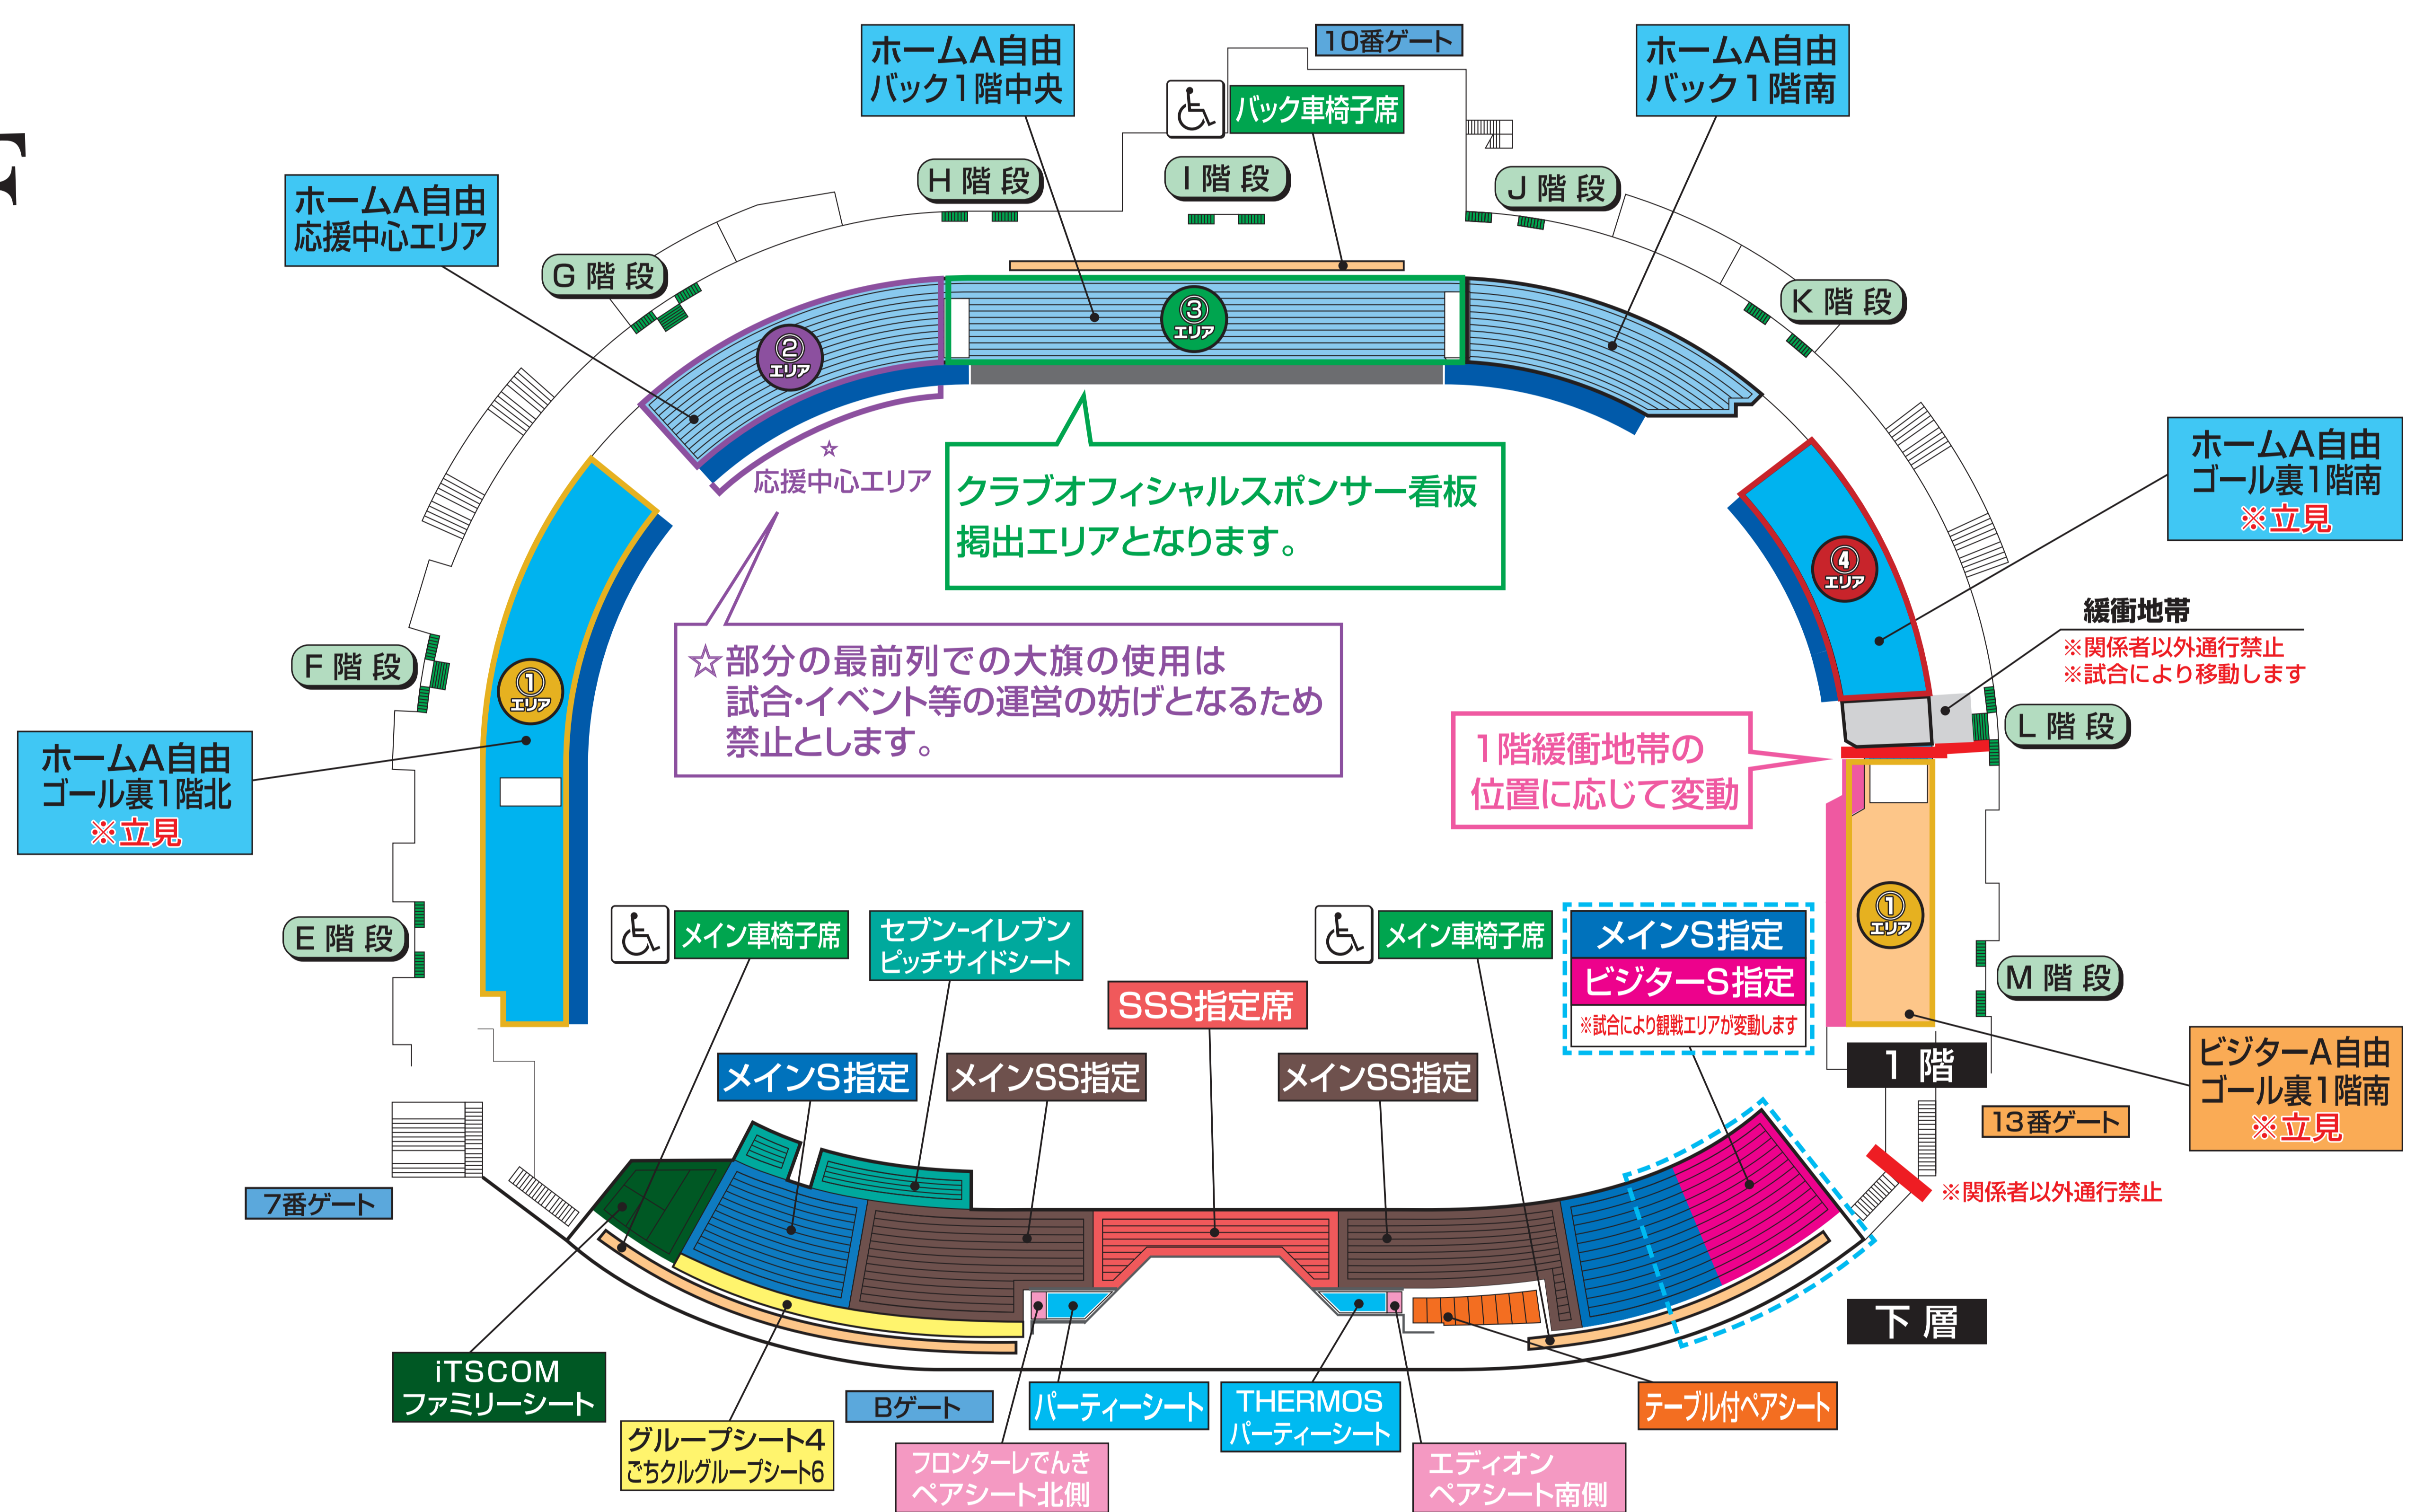

応援ゾーンのご案内

2F

1F

① エリア				③ エリア			
② エリア				④ エリア			
その他の エリア				川崎フロンターレ横断幕掲出エリア (スポンサー看板・案内板に掛かる物は不可)			
				ビジターチーム横断幕掲出エリア (スポンサー看板・案内板に掛かる物は不可)			

大旗 (Lフラッグサイズ [1,015×1,575mm] を超える旗) の使用について

ホームA自由 (応援中心エリア、ゴール裏1階北)、ビジターA自由 (ゴール裏1階南) でのみ使用可 (掲げる、振る等)
 ※但し、試合・イベント等の運営を妨げとなるため、ホームA自由 (応援中心エリア) の最前列では使用できません。
 ※Lフラッグサイズ [1,015×1,575mm] 以下のものは全てのエリアで使用可

※尚、使用の際は周囲の方の迷惑にならないようご配慮ください。

ご来場される皆様へのお願い

自由席エリアでは、1人でも多くのファン・サポーターが座席で応援できるよう、席詰め、1人1席の座席確保のご協力をよろしくお願いいたします。
 試合のご観戦にあたって、「Jリーグ共通観戦マナー」と「川崎フロンターレ運営管理規定」をご確認いただきますよう、よろしくお願いいたします。