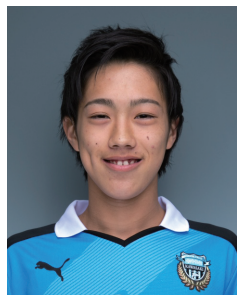

**GK1 名良橋 拓真**  
高校3年 ならはし・たくま  
181cm/71kg

**DF2 粕川 雄哉**  
高校3年 かすかわ・ゆうや  
173cm/64kg

**DF3 島崎 竜**  
高校3年 しまぎき・りょう  
172cm/67kg

**MF4 長谷川 隼**  
高校3年 はせがわ・はやと  
178cm/66kg

**DF5 武田 太一**  
高校3年 たけだ・たいち  
173cm/61kg

**MF6 柴原 周平**  
高校3年 しばはら・しゅうへい  
174cm/65kg

**MF7 原島 亨太**  
高校3年 はらしま・きょうた  
172cm/60kg

**MF8 渡邊 啓太郎**  
高校3年 わたなべ・けいたろう  
166cm/58kg

**FW9 岸 晃司**  
高校3年 きし・こうじ  
176cm/70kg

**MF10 三笥 薫**  
高校3年 みとま・かおる  
175cm/62kg