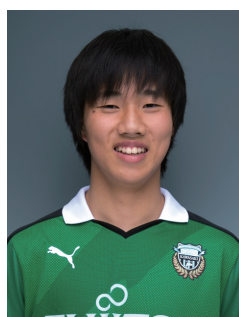

**GK1 名良橋 拓真**  
高校3年 ならはし・たくま  
181cm/71kg

**DF2 粕川 雄哉**  
高校3年 かすかわ・ゆうや  
173cm/64kg

**DF3 島崎 竜**  
高校3年 しまぎき・りょう  
172cm/67kg

**MF4 長谷川 隼**  
高校3年 はせがわ・はやと  
178cm/66kg

**DF5 武田 太一**  
高校3年 たけだ・たいち  
173cm/61kg

**MF6 柴原 周平**  
高校3年 しばはら・しゅうへい  
174cm/65kg

**MF7 原島 亨太**  
高校3年 はらしま・きょうた  
172cm/60kg

**MF8 渡邊 啓太郎**  
高校3年 わたなべ・けいたろう  
166cm/58kg

**FW9 岸 晃司**  
高校3年 きし・こうじ  
176cm/70kg

**MF10 三笥 薫**  
高校3年 みとま・かおる  
175cm/62kg

**FW11 瀬川 ヤーシャ**  
高校3年 せがわ・やーしゃ  
173cm/64kg

**FW13 下野 洸樹**  
高校3年 したの・こうき  
186cm/72kg

**MF14 猪狩 和真**  
高校3年 いがり・かずま  
165cm/56kg

**MF15 小泉 靖弥**  
高校2年 こいずみ・せいや  
162cm/60kg

**GK16 新居 俊介**  
高校2年 にい・しゅんすけ  
174cm/68kg

**MF17 道本 大飛**  
高校2年 どうもと・ひろと  
170cm/56kg

**MF18 田中 碧**  
高校2年 たなか・あお  
178cm/66kg

**GK19 浅川 将輝**  
高校2年 あさかわ・まさき  
179cm/74kg

**MF20 横山 尚貴**  
高校2年 よこやま・なおき  
167cm/61kg

**GK21 早坂 勇希**  
高校1年 はやさか・ゆうき  
180cm/67kg