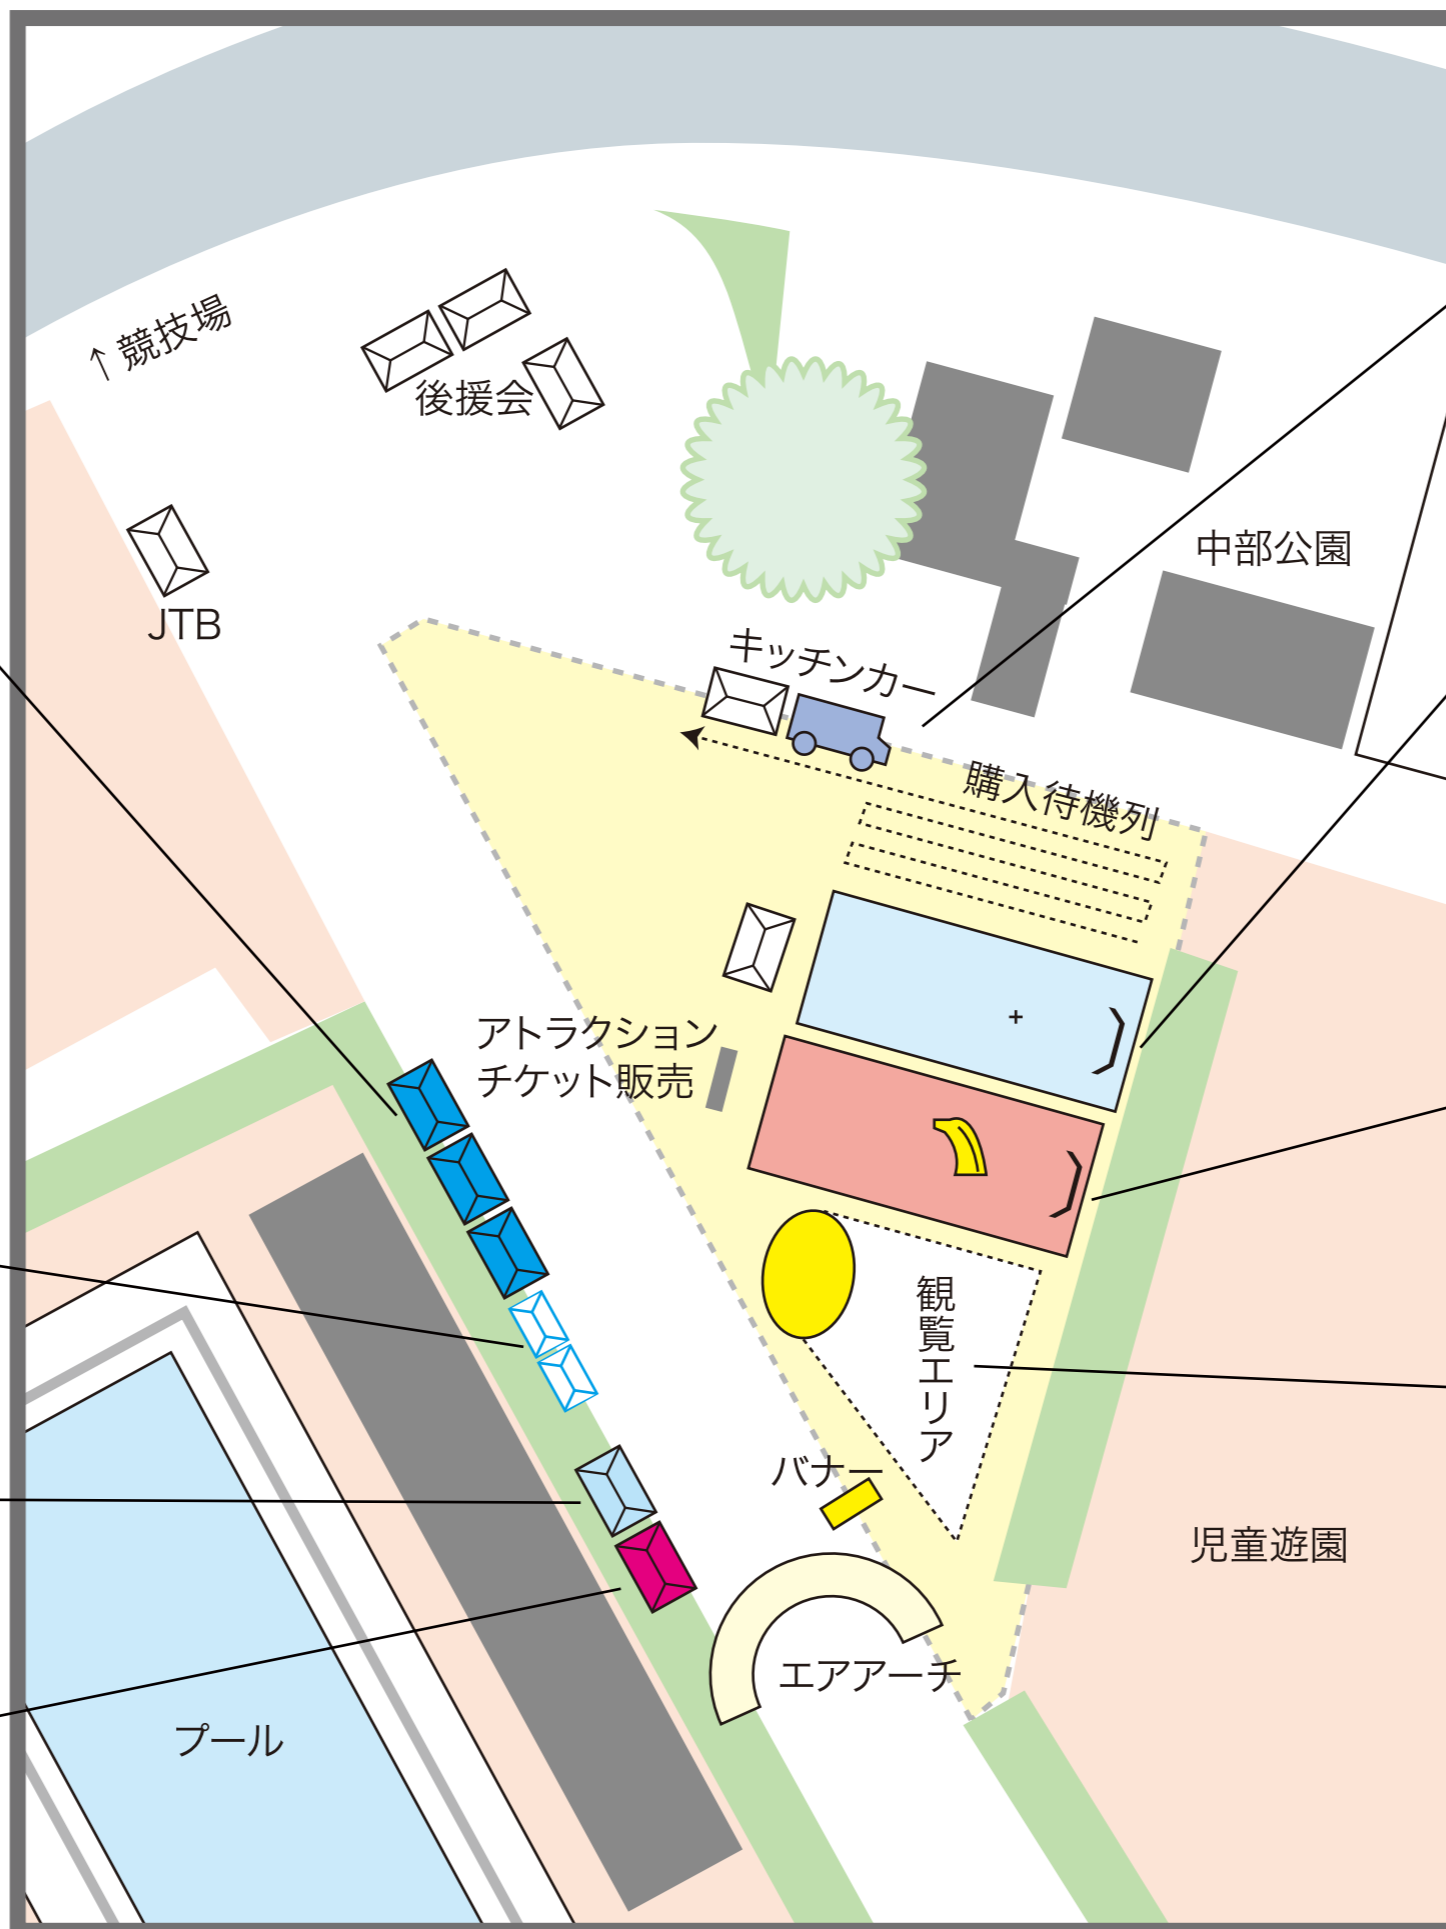

**10/26vs札幌**  
とどろき“秋客祭”第2弾

# 「秋の大物産展」会場MAP

時間/12:30~15:30  
場所/プール前広場

## 北海道七飯町物産エリア

## ゲータレードステーション (12:30~15:30)

参加無料