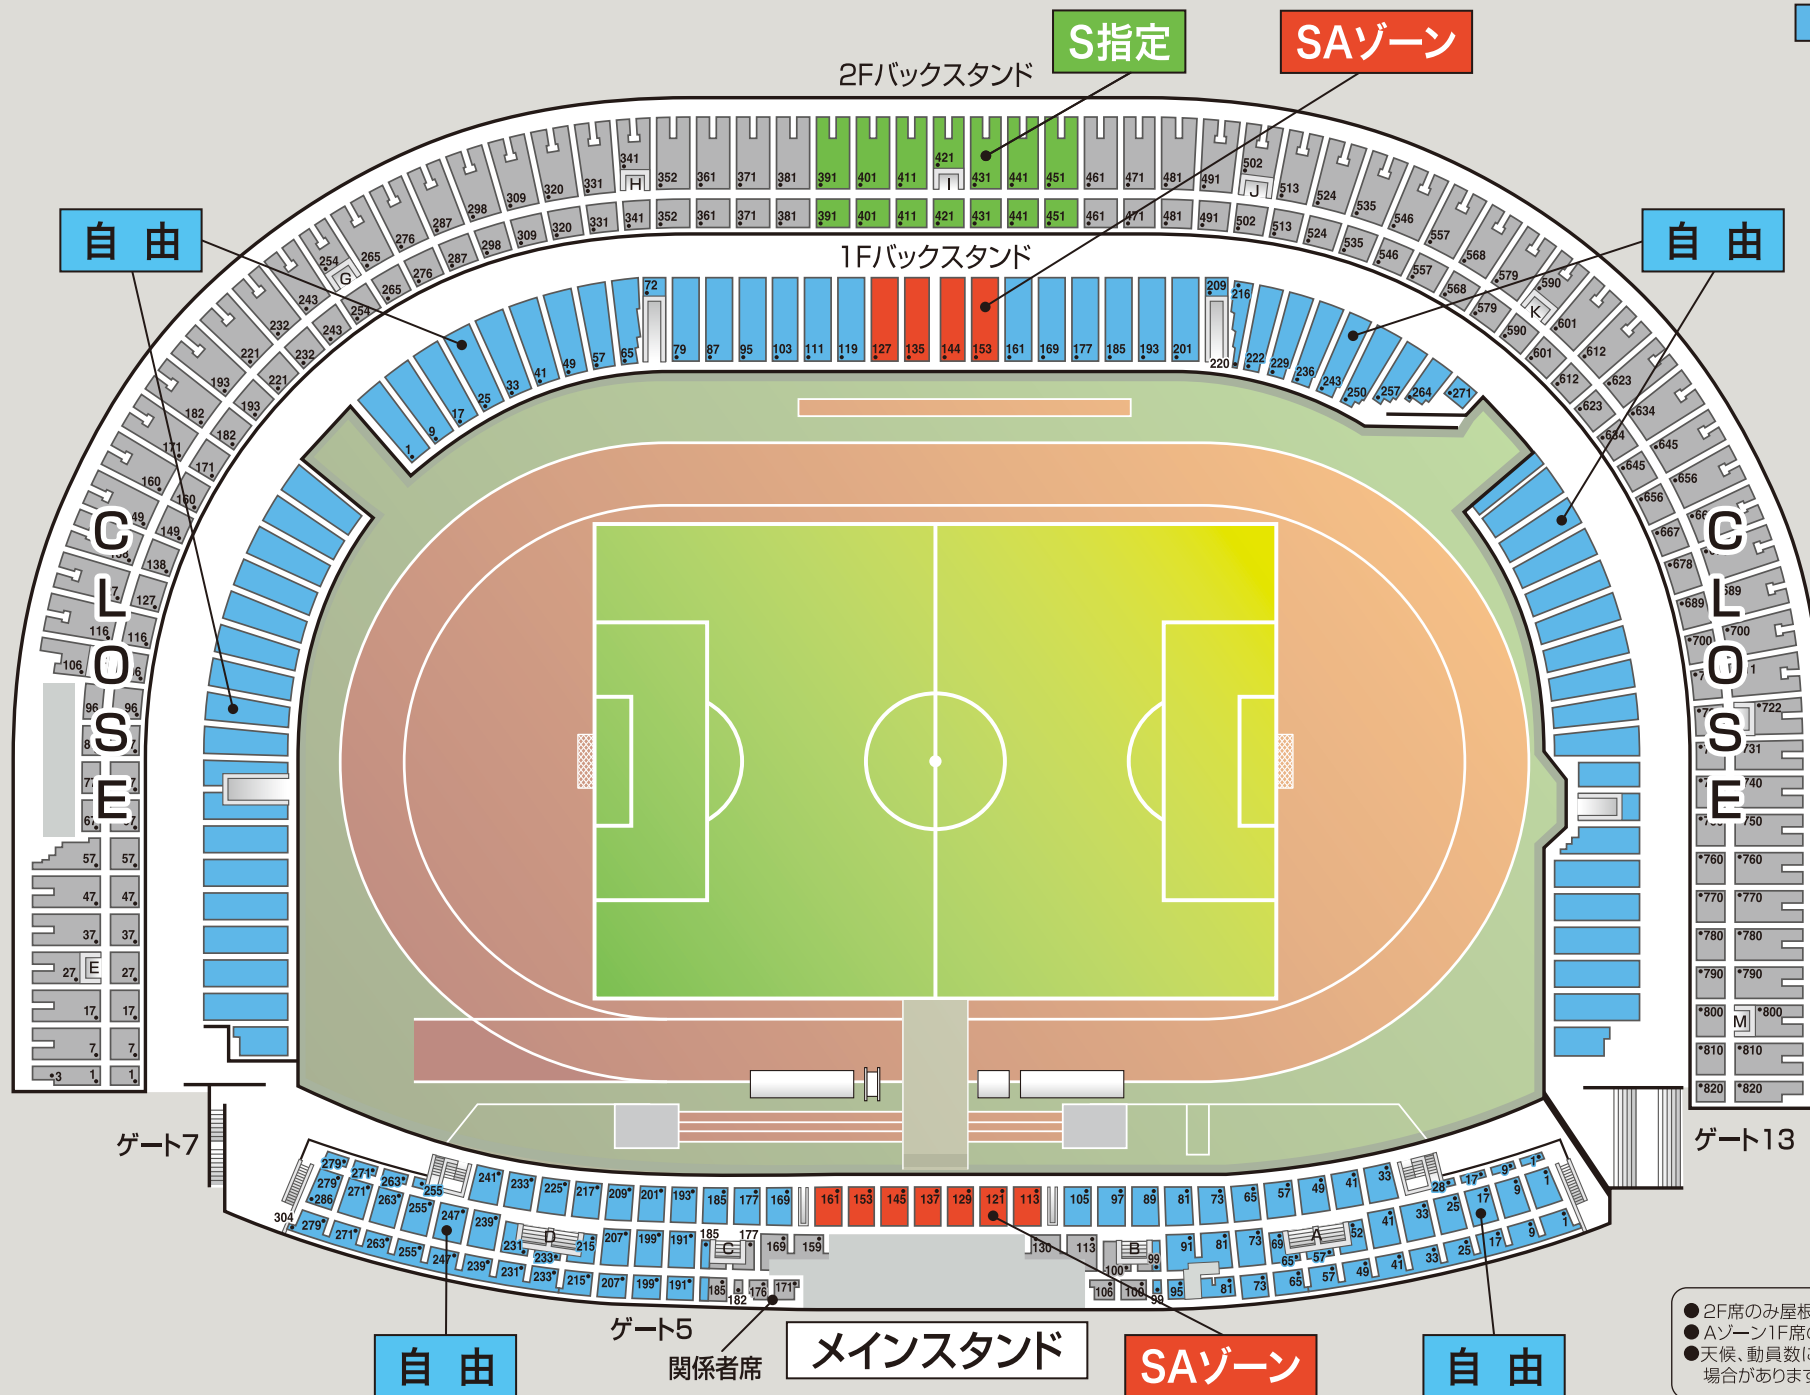

# 2008年 天皇杯 4回戦 席割図

- --- S指定席
- --- SAゾーン
- --- 自由席

● 2F席のみ屋根付き観戦席となります。  
 ● Aゾーン1F席の一部は立見席となります。  
 ● 天候、動員数によって、2F席を開放する場合があります。