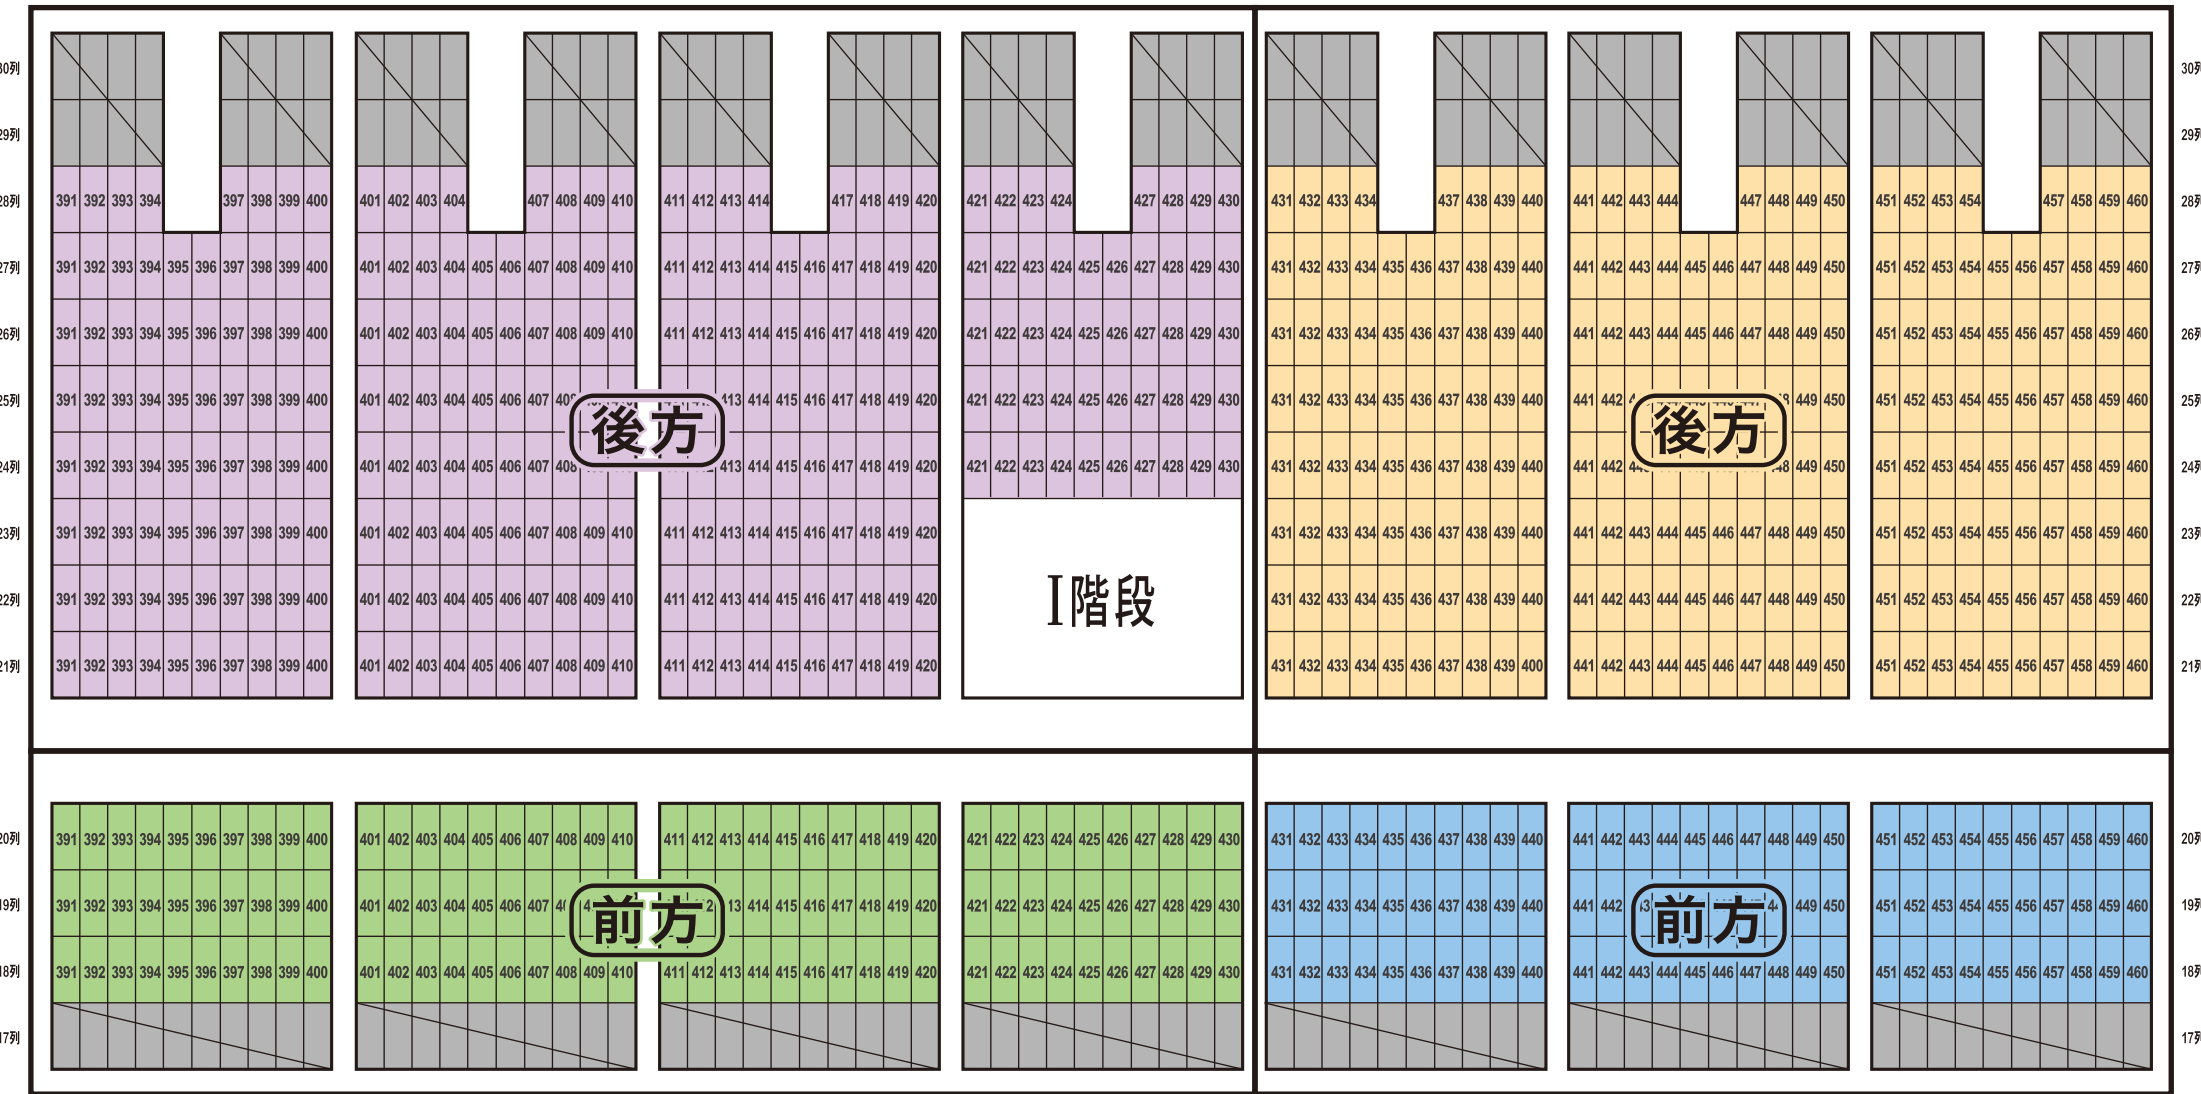

2009年 バックスタンド2階中央SS指定席

ホーム側

アウェイ側