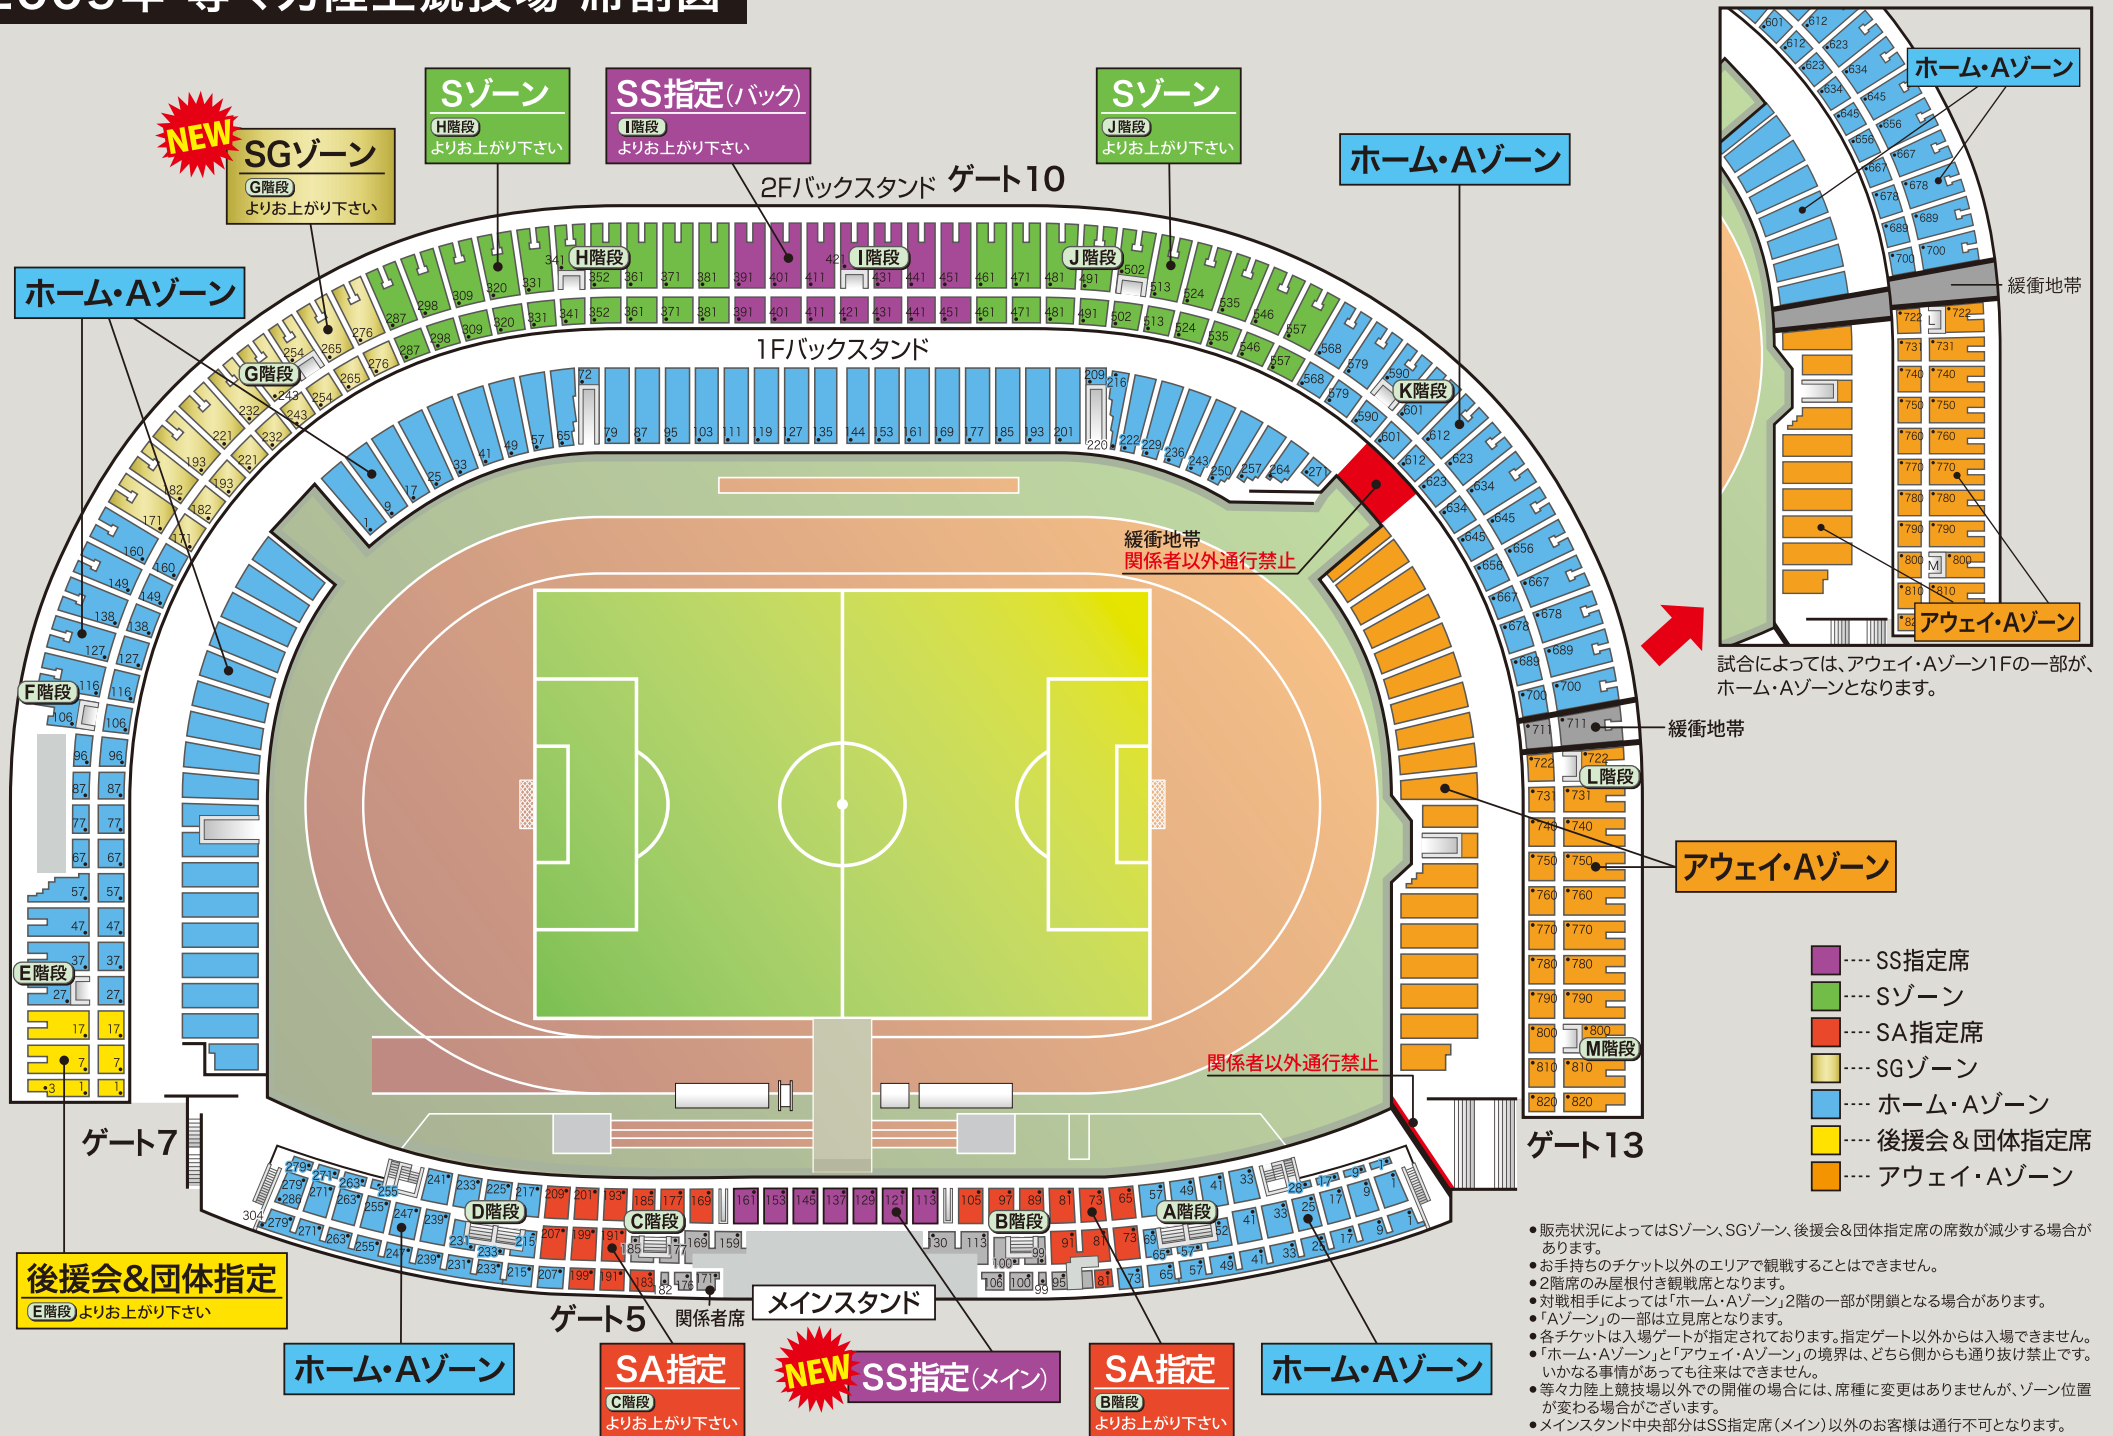

2009年 等々力陸上競技場 席割図

試合によっては、アウェイ・Aゾーン1Fの一部が、ホーム・Aゾーンとなります。

- SS指定席
- Sゾーン
- SA指定席
- SGゾーン
- ホーム・Aゾーン
- 後援会&団体指定席
- アウェイ・Aゾーン

- 販売状況によってはSゾーン、SGゾーン、後援会&団体指定席の席数が減少する場合があります。
- お手持のチケット以外のエリアで観戦することはできません。
- 2階席のみ屋根付き観戦席となります。
- 対戦相手によっては「ホーム・Aゾーン」2階の一部が閉鎖となる場合があります。
- 「Aゾーン」の一部は立見席となります。
- 各チケットは入場ゲートが指定されております。指定ゲート以外からは入場できません。
- 「ホーム・Aゾーン」と「アウェイ・Aゾーン」の境界は、どちら側からも通り抜け禁止です。いかなる事情があっても往來はできません。
- 等々力陸上競技場以外での開催の場合には、席種に変更はありませんが、ゾーン位置が変わる場合がございます。
- メインスタンド中央部分はSS指定席(メイン)以外のお客様は通行不可となります。
- 緩衝地帯は試合により位置が変わります。