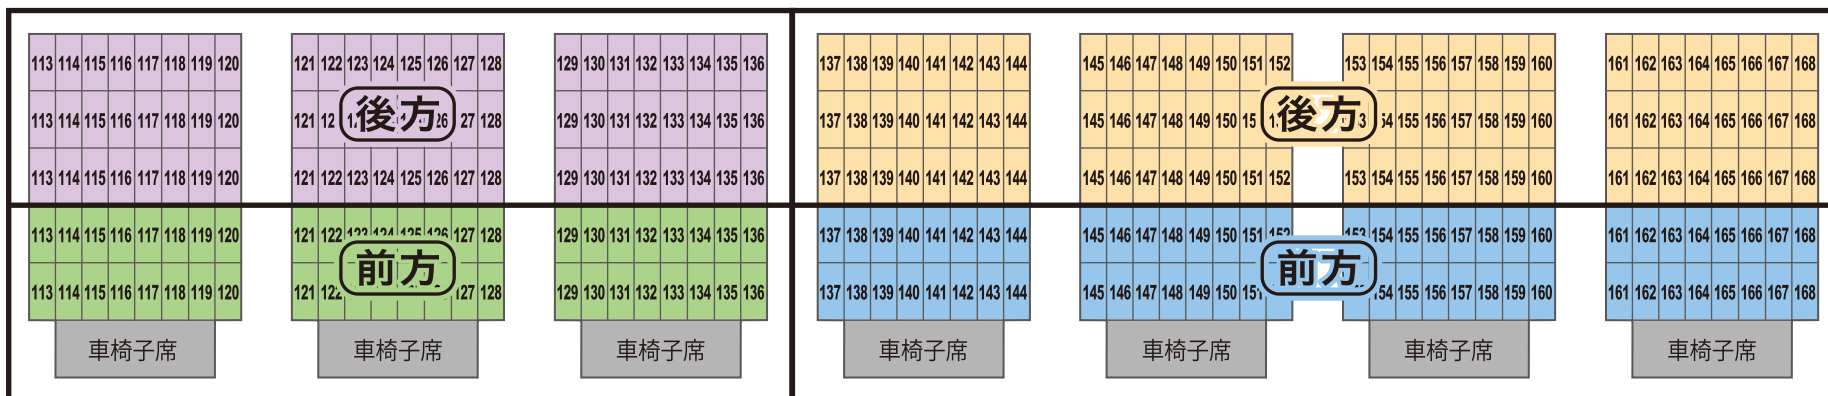

# 2010年 メインスタンド中央 SS指定席

記者席

6列  
5列  
4列  
3列  
2列  
1列

通路

6列  
5列  
4列  
3列  
2列  
1列

通路

アウェイ側

ホーム側