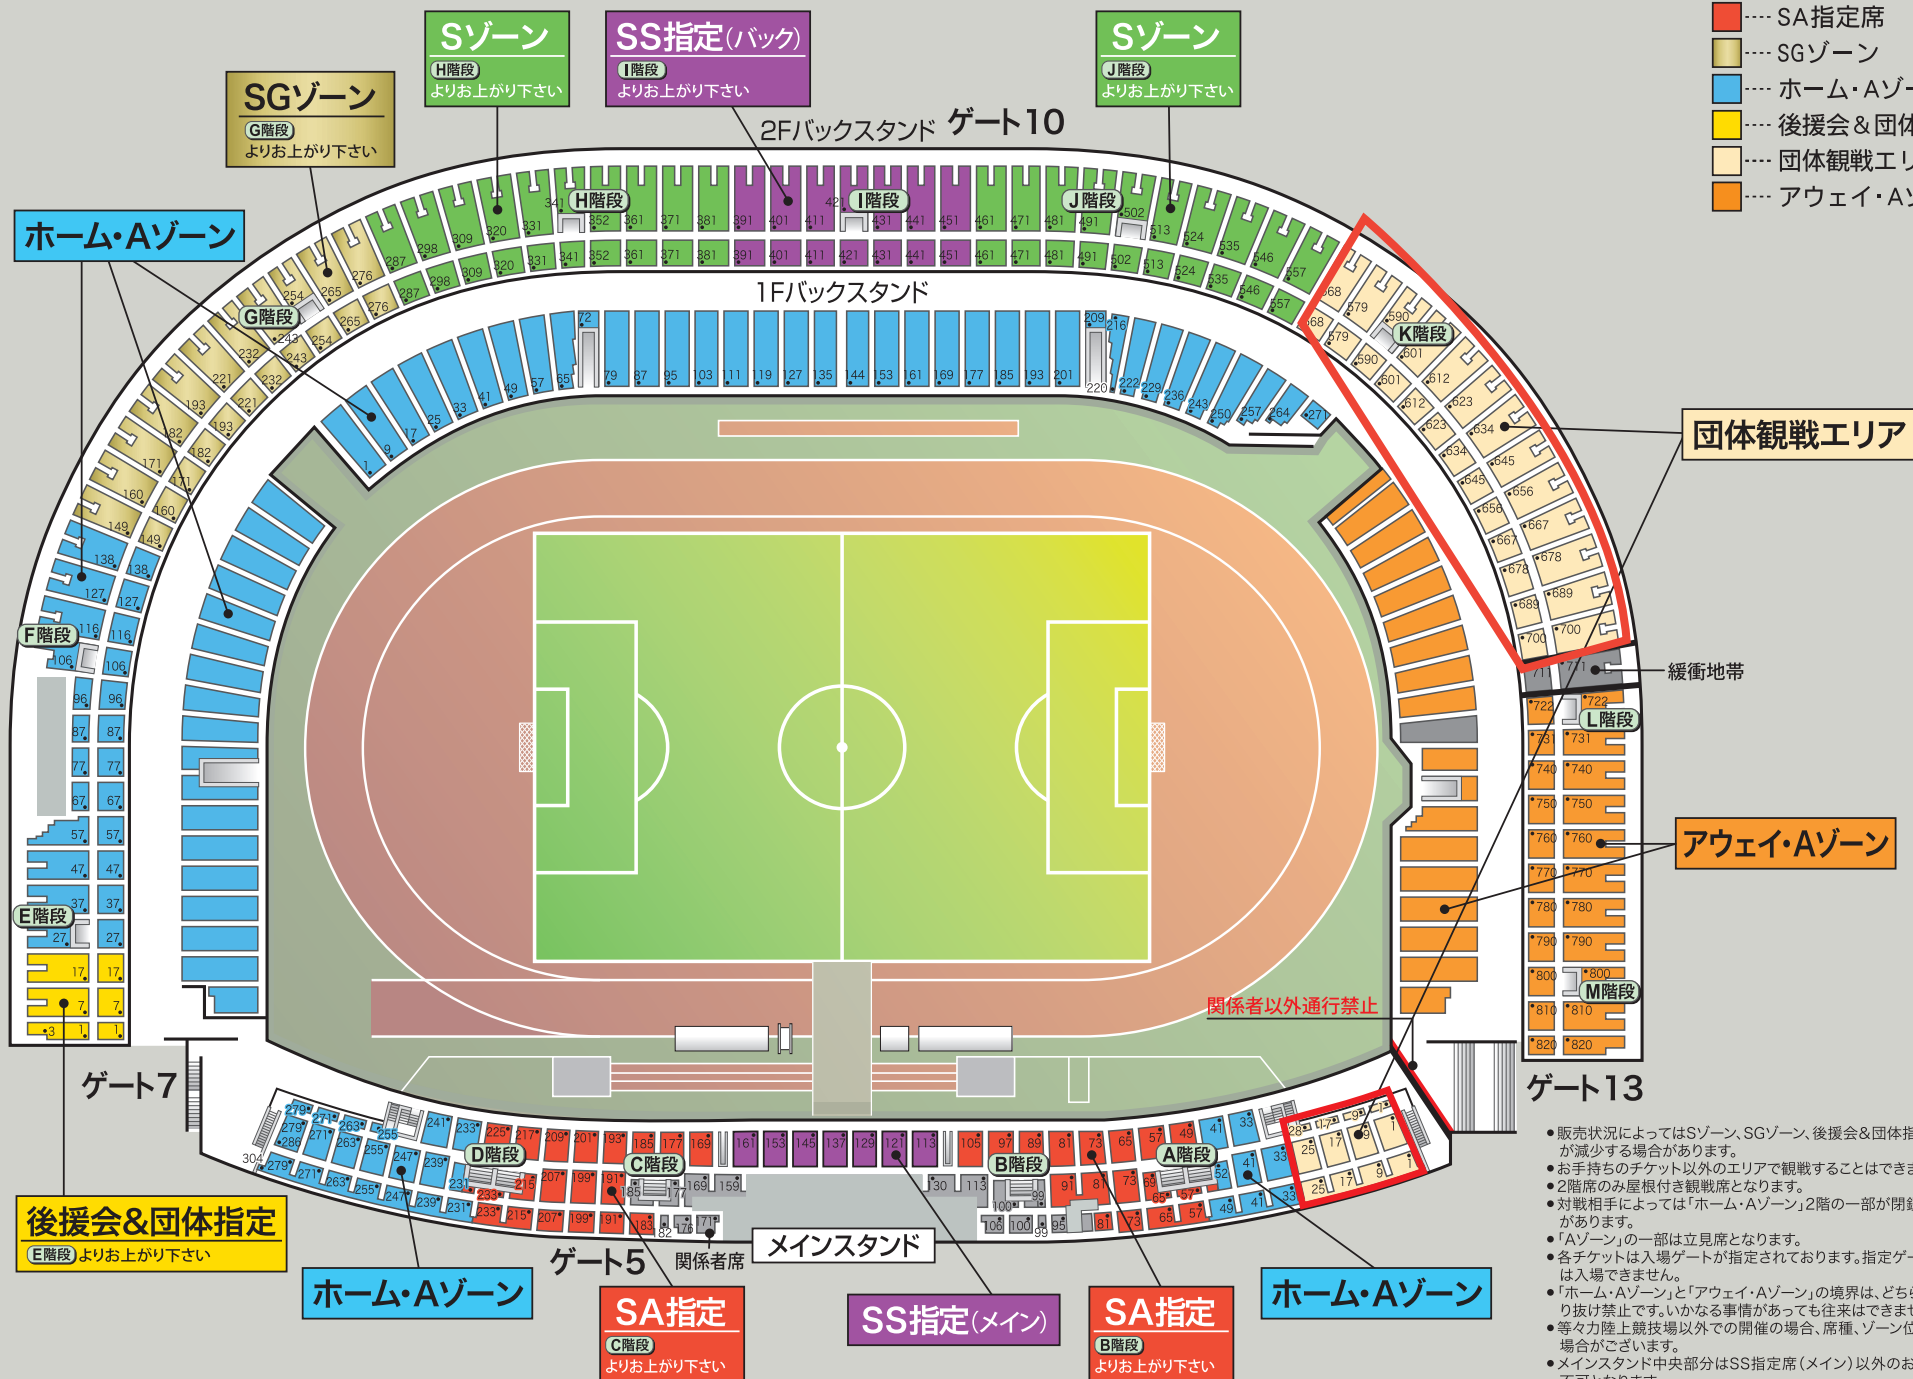

2010年 等々力陸上競技場 席割図

- SS指定席
- Sゾーン
- SA指定席
- SGゾーン
- ホーム・Aゾーン
- 後援会&団体指定席
- 団体観戦エリア
- アウェイ・Aゾーン

- 販売状況によってはSゾーン、SGゾーン、後援会&団体指定席の席数が減少する場合があります。
- お手持ちのチケット以外のエリアで観戦することはできません。
- 2階席のみ屋根付き観戦席となります。
- 対戦相手によっては「ホーム・Aゾーン」2階の一部が閉鎖となる場合があります。
- 「Aゾーン」の一部は立見席となります。
- 各チケットは入場ゲートが指定されております。指定ゲート以外からは入場できません。
- 「ホーム・Aゾーン」と「アウェイ・Aゾーン」の境界は、どちら側からも取り抜け禁止です。いかなる事情があっても往来はできません。
- 等々力陸上競技場以外での開催の場合、席種、ゾーン位置が変わる場合がございます。
- メインスタンド中央部分はSS指定席(メイン)以外のお客様は通行不可となります。
- 緩衝地帯は試合により位置が変わります。