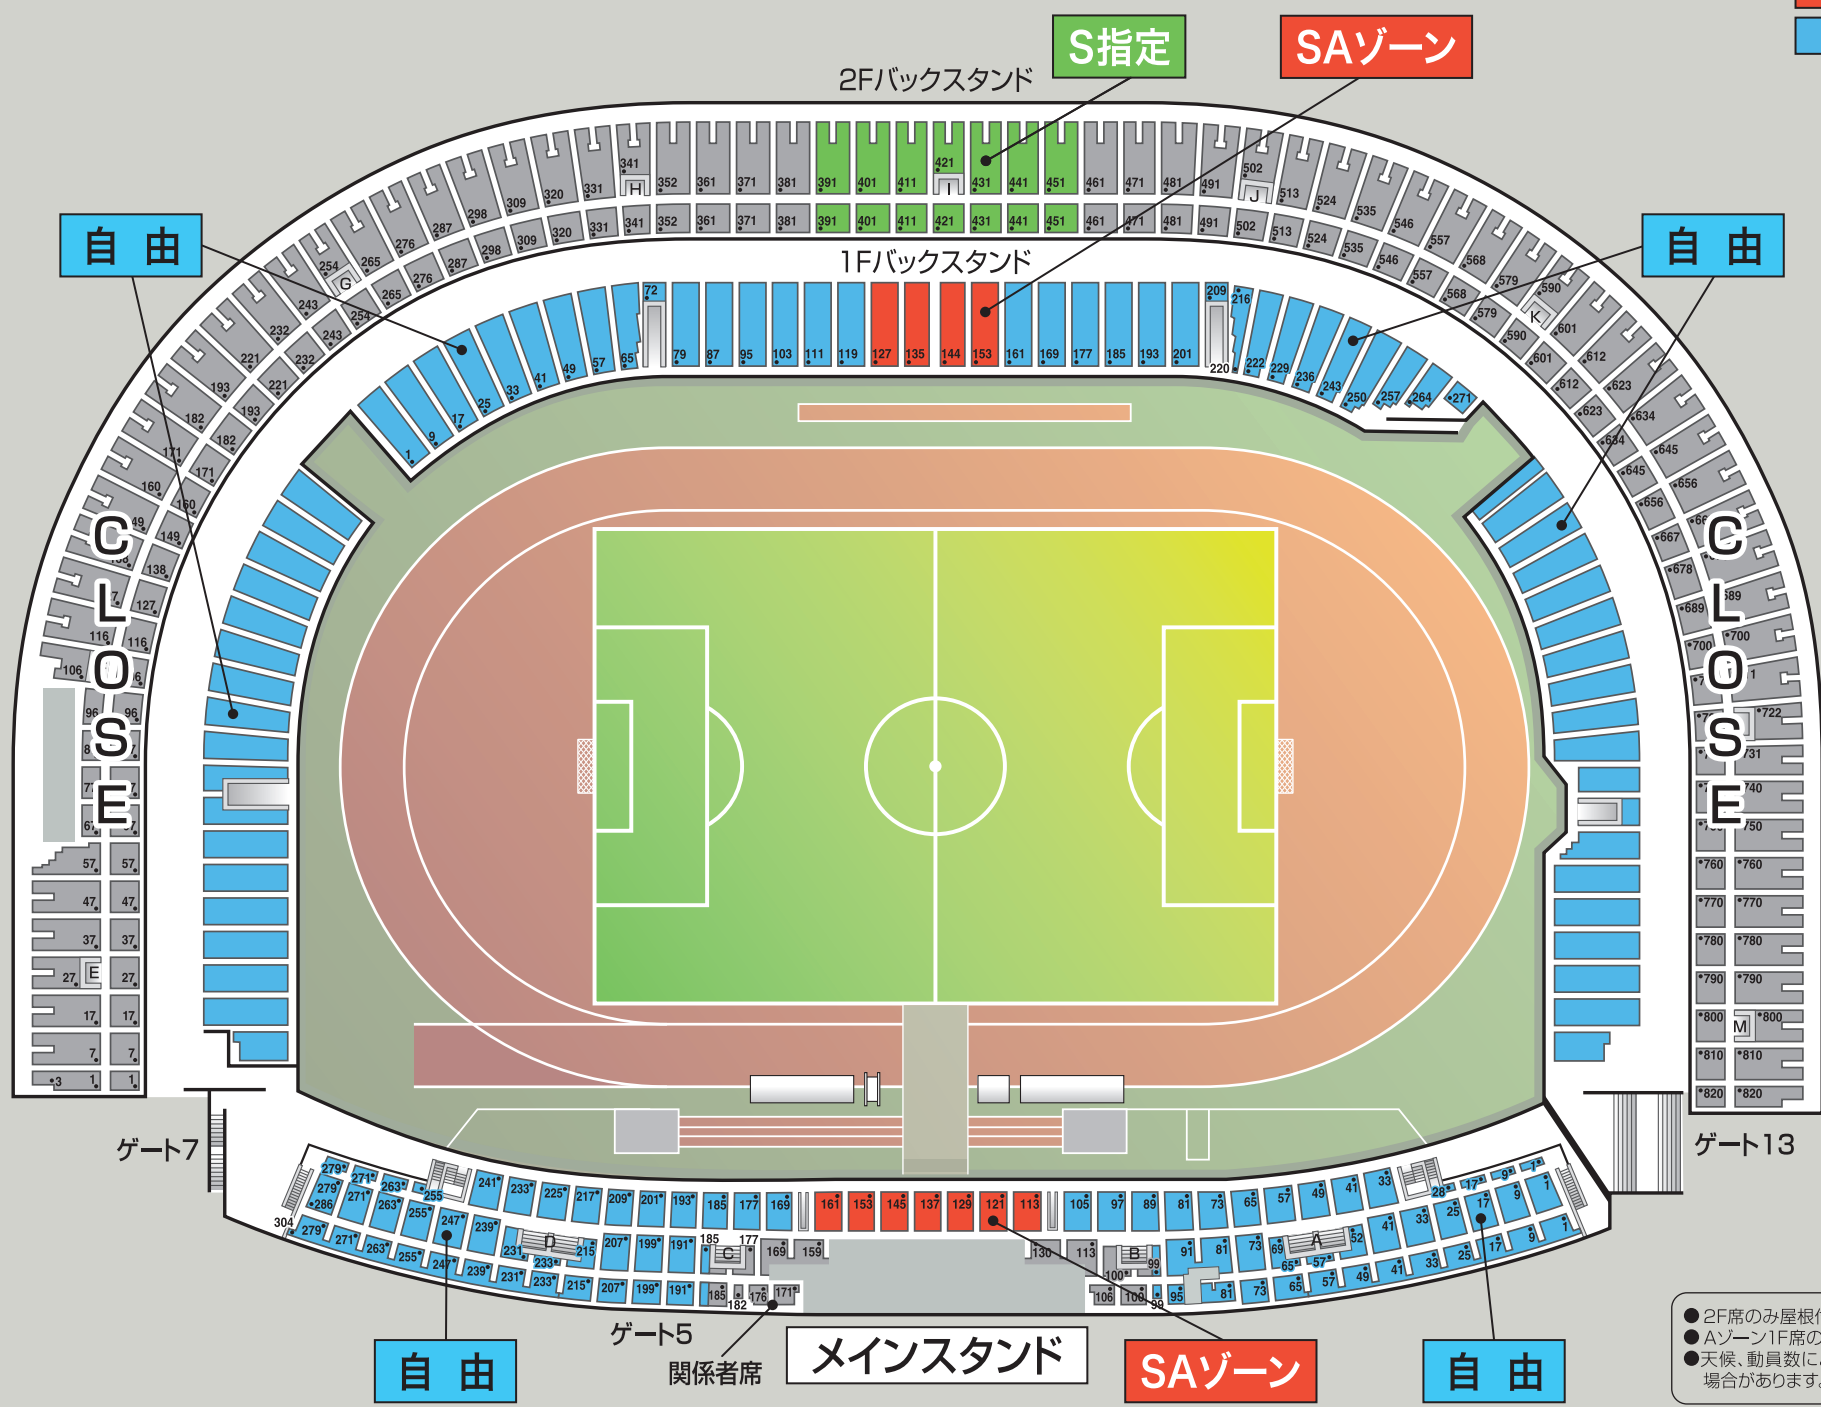

第90回 天皇杯 2,3回戦 席割図

- S指定席
- SAゾーン
- 自由席

- 2F席のみ屋根付き観戦席となります。
- Aゾーン1F席の一部は立見席となります。
- 天候、動員数によって、2F席を開放する場合があります。