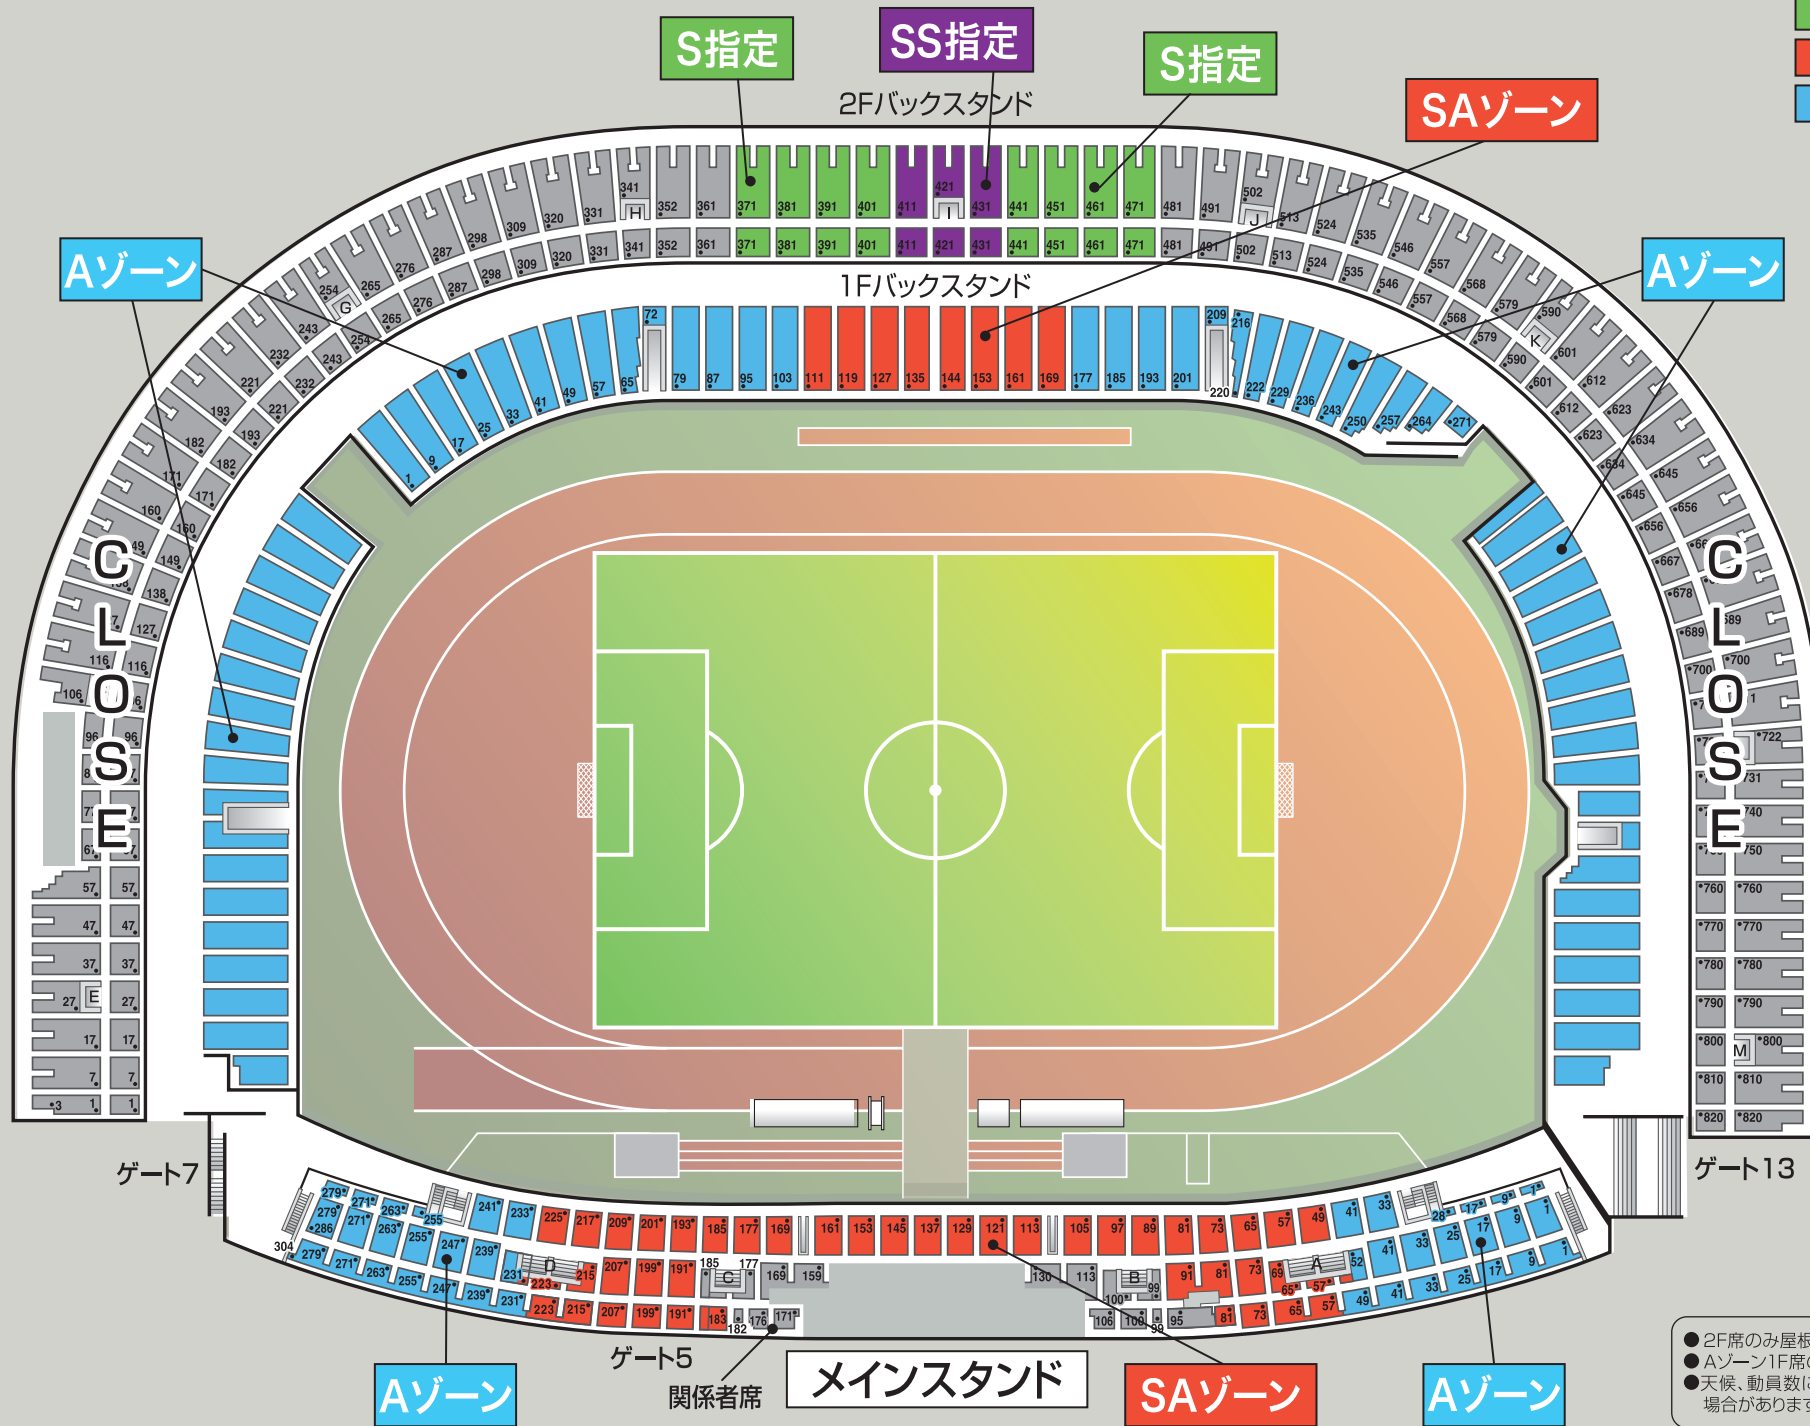

第90回 天皇杯 4回戦 席割図

- SS指定席
- S指定席
- SAゾーン
- Aゾーン

- 2F席のみ屋根付き観戦席となります。
- Aゾーン1F席の一部は立見席となります。
- 天候、動員数によって、2F席を開放する場合があります。