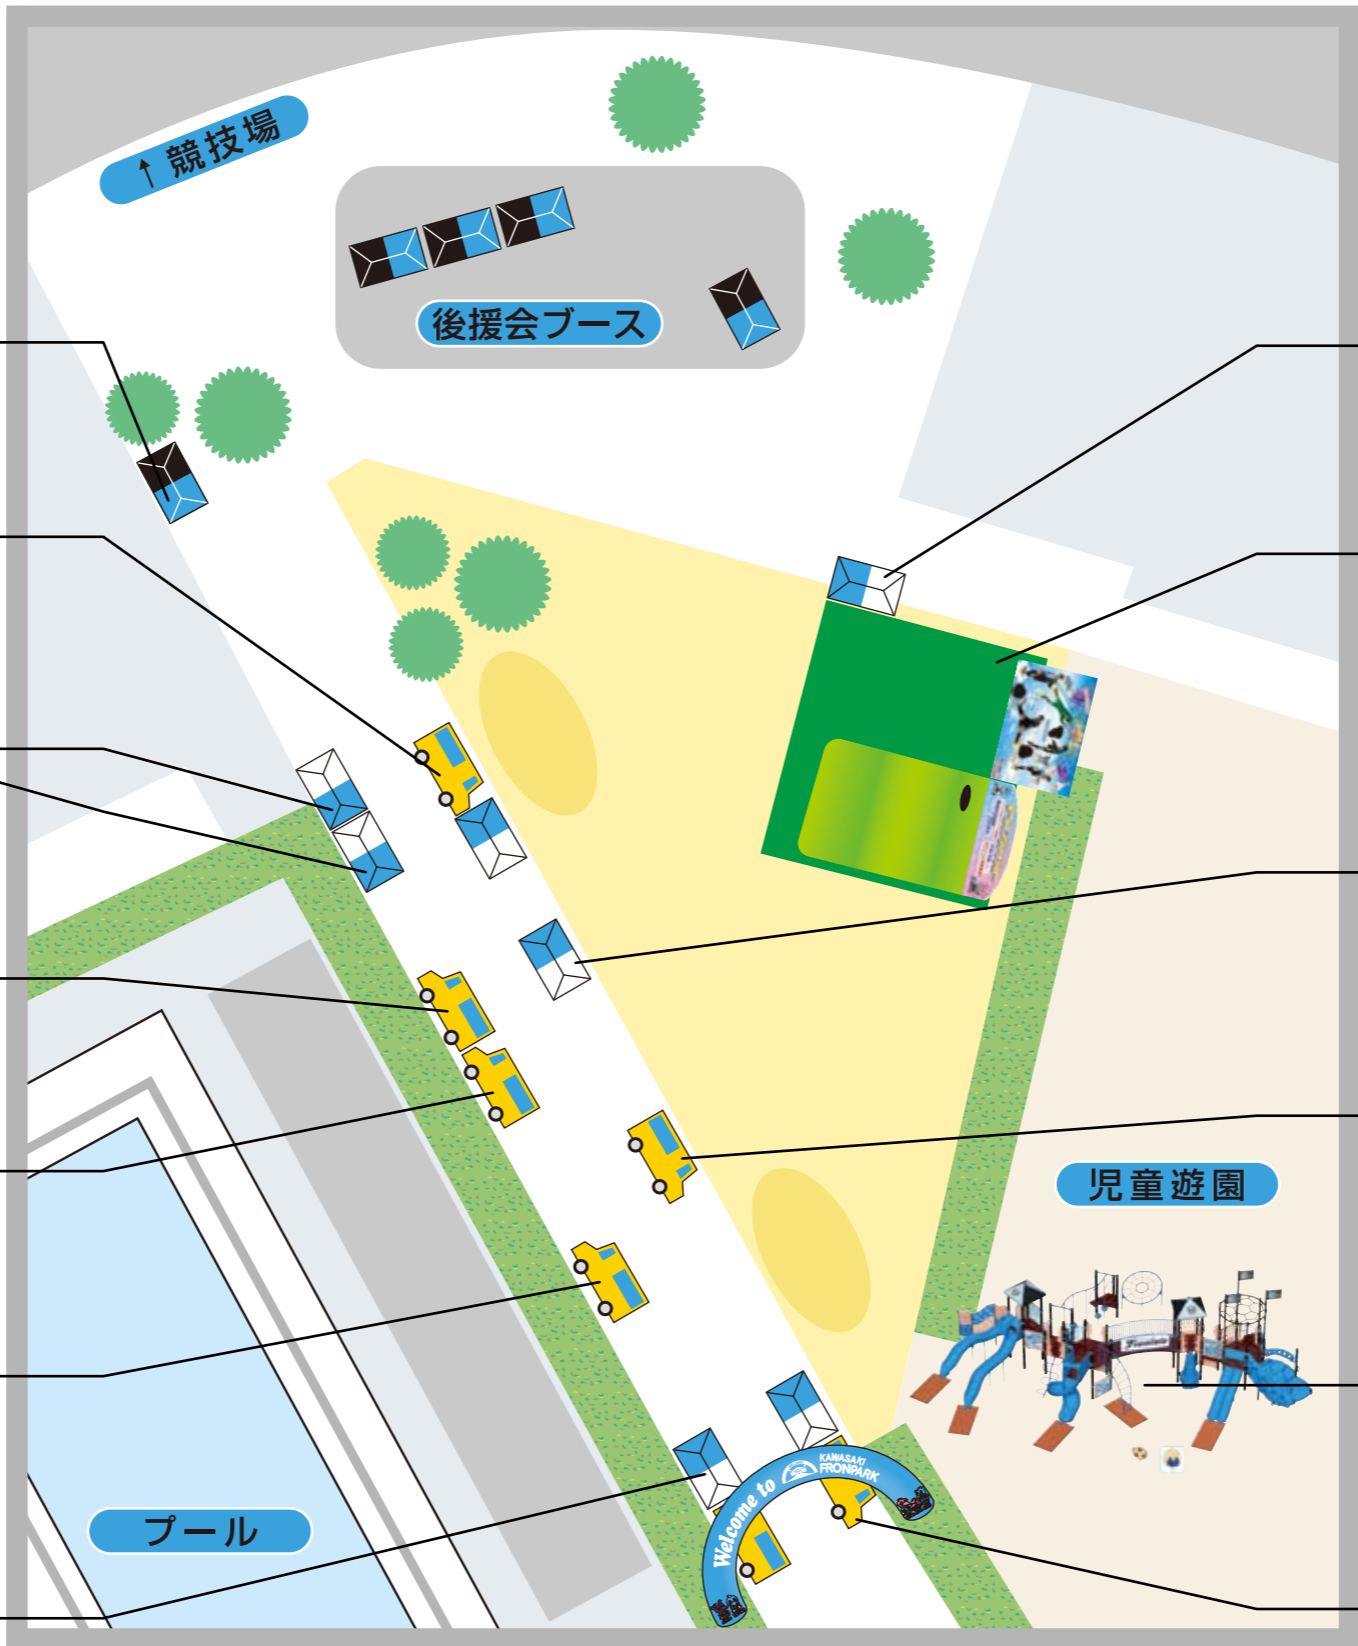

KAWASAKI FRONPARK 会場MAP

開園日 川崎フロンターレ等々力競技場ホームゲーム開催日 開園時間 スタジアム開門1時間前〜キックオフまで ※平日ナイター、ならびに雨天時は規模を縮小しての実施となります。ご了承下さい。

物販 飲食売店
 アトラクション

等々カフレッシュBar
 まるごと果実と野菜を味わおう!

KAWASAKI Frontale
 グッズショップ

お楽しみ日替り
 キッチンカー 2