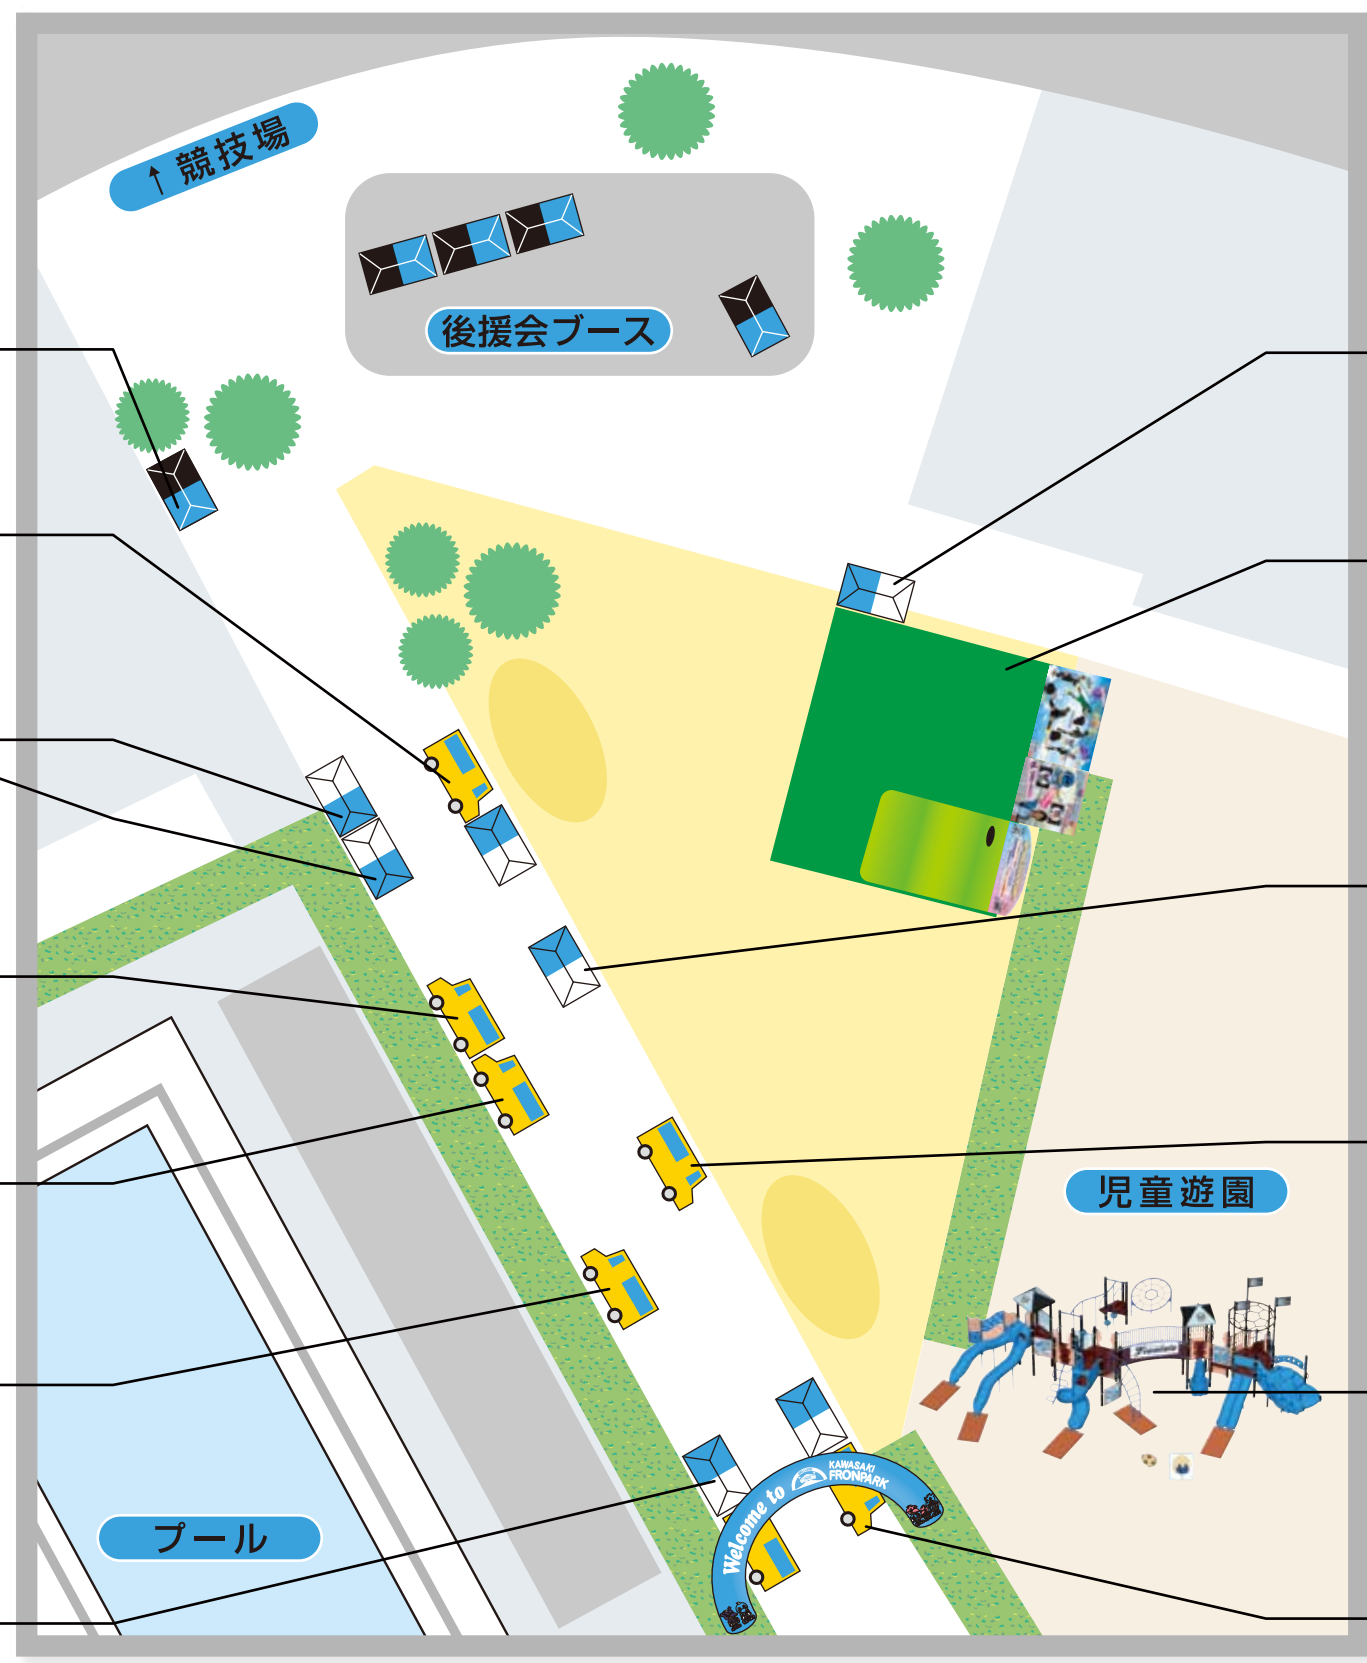

KAWASAKI FRONPARK 会場MAP

開園日 川崎フロンターレ等々カ競技場ホームゲーム開催日 開園時間 スタジアム開門1時間前〜キックオフまで ※平日ナイター、ならびに雨天時は規模を縮小しての実施となります。ご了承下さい。

物販 飲食売店
 アトラクション

等々カフレッシュBar
 まるごと果実と野菜を味わおう!

Frontale
 グッズショップ

お楽しみキッチンカー 2
 FUNNKYS BURGER

お楽しみキッチンカー 3
 沖縄食堂

お楽しみキッチンカー 1
 韓国屋台

川崎在住日系ブラジル人 Presents
ブラジルキッチン

アトラクションチケット販売所
アトラクションチケット 3枚セット…100円にて販売中!

キッズランド
 ※参加するにはアトラクションチケットが必要となります。
 ●ファンタジスタ
 ●ホールインワンサッカー
 ●シューティングフリスビー

選手おススメ 特製弁当

お楽しみキッチンカー 4
 牛串