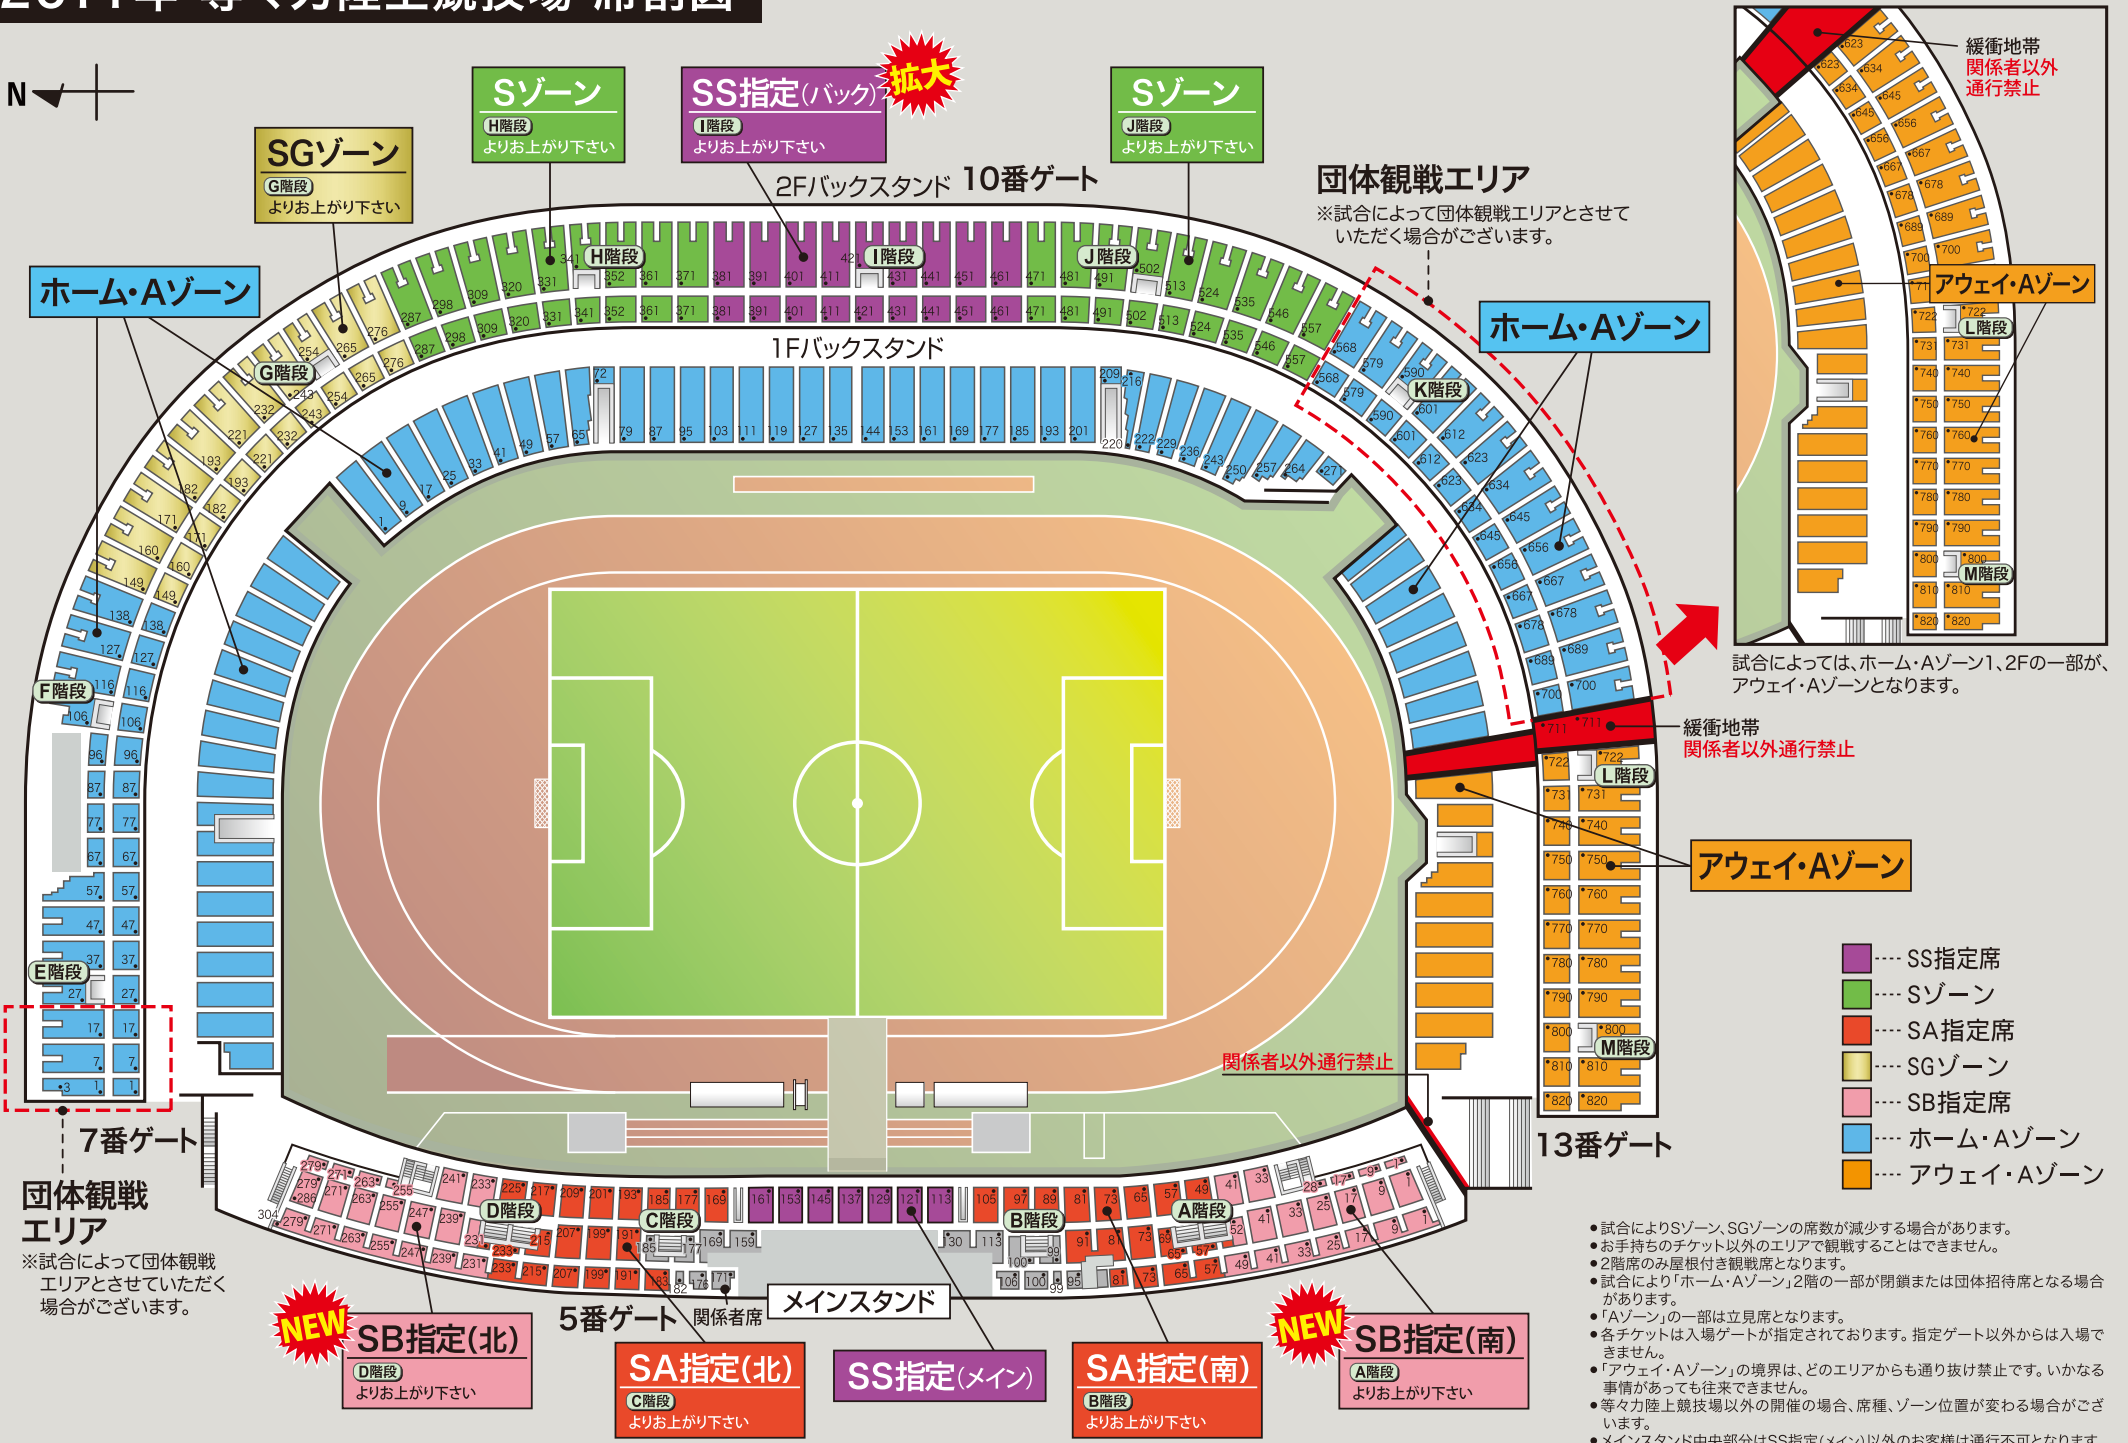

2011年 等々力陸上競技場 席割図

試合によっては、ホーム・Aゾーン1、2Fの一部が、アウェイ・Aゾーンとなります。

- SS指定席
- Sゾーン
- SA指定席
- SGゾーン
- SB指定席
- ホーム・Aゾーン
- アウェイ・Aゾーン

ホーム・Aゾーン

ホーム・Aゾーン

アウェイ・Aゾーン

団体観戦エリア

※試合によって団体観戦エリアとさせていただきます場合がございます。

団体観戦エリア

※試合によって団体観戦エリアとさせていただきます場合がございます。

SGゾーン

G階段
よりお上がり下さい

Sゾーン

H階段
よりお上がり下さい

SS指定(バック)

I階段
よりお上がり下さい

B階段
よりお上がり下さい

NEW SB指定(南)

A階段
よりお上がり下さい

- 試合によりSゾーン、SGゾーンの席数が減少する場合があります。
- お手持ちのチケット以外のエリアで観戦することはできません。
- 2階席のみ屋根付き観戦席となります。
- 試合により「ホーム・Aゾーン」2階の一部が閉鎖または団体招待席となる場合があります。
- 「Aゾーン」の一部は立見席となります。
- 各チケットは入場ゲートが指定されております。指定ゲート以外からは入場できません。
- 「アウェイ・Aゾーン」の境界は、どのエリアからも通り抜け禁止です。いかなる事情があっても往來できません。
- 等々力陸上競技場以外の開催の場合、席種、ゾーン位置が変わる場合がございます。
- メインスタンド中央部分はSS指定(メイン)以外のお客様は通行不可となります。
- 緩衝地帯は試合により変わります。