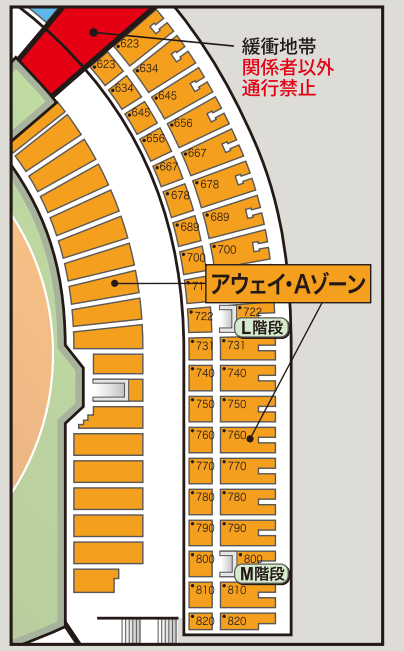

2011年 等々力陸上競技場 席割図

試合によっては、ホーム・Aゾーン1、2Fの一部が、アウェイ・Aゾーンとなります。

- SS指定席
- Sゾーン
- SA指定席
- SGゾーン
- SB指定席
- ホーム・Aゾーン
- アウェイ・Aゾーン

ホーム・Aゾーン

ホーム・Aゾーン

アウェイ・Aゾーン

団体観戦エリア

※試合によって団体観戦エリアとさせていただきます場合がございます。

団体観戦エリア

※試合によって団体観戦エリアとさせていただきます場合がございます。

SGゾーン

G階段
よりお上がり下さい

Sゾーン

H階段
よりお上がり下さい

SS指定(バック)

I階段
よりお上がり下さい

Sゾーン

J階段
よりお上がり下さい

NEW SB指定(北)

D階段
よりお上がり下さい

SA指定(北)

C階段
よりお上がり下さい

SS指定(メイン)

SA指定(南)

B階段
よりお上がり下さい

NEW SB指定(南)

A階段
よりお上がり下さい

- 試合によりSゾーン、SGゾーンの席数が減少する場合があります。
- お手持ちのチケット以外のエリアで観戦することはできません。
- 2階席のみ屋根付き観戦席となります。
- 試合により「ホーム・Aゾーン」2階の一部が閉鎖または団体招待席となる場合があります。
- 「Aゾーン」の一部は立見席となります。
- 各チケットは入場ゲートが指定されております。指定ゲート以外からは入場できません。
- 「アウェイ・Aゾーン」の境界は、どのエリアからも通り抜け禁止です。いかなる事情があっても往來できません。
- 等々力陸上競技場以外の開催の場合、席種、ゾーン位置が変わる場合がございます。
- メインスタンド中央部分はSS指定(メイン)以外のお客様は通行不可となります。
- 緩衝地帯は試合により変わります。