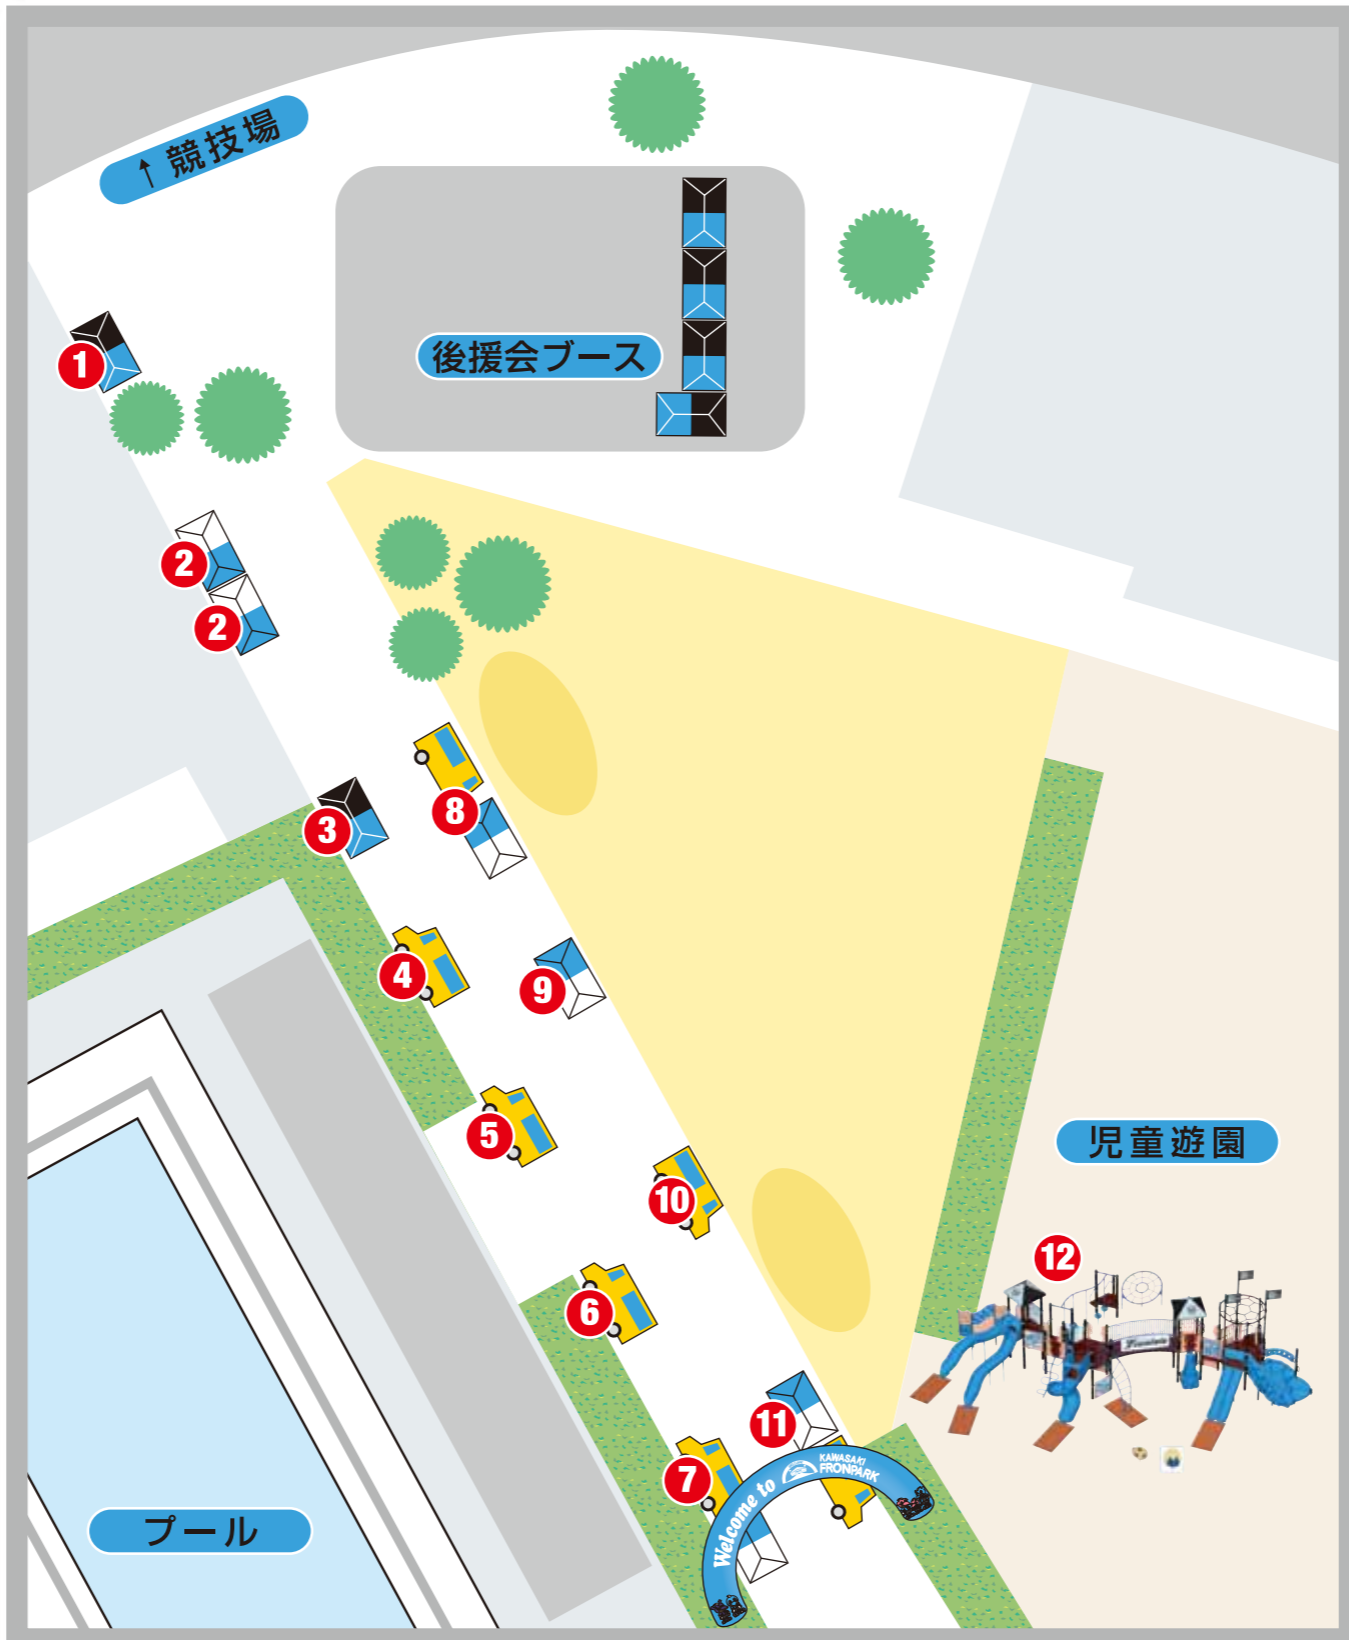

# KAWASAKI FRONPARK 会場MAP

開園日 川崎フロンターレ等々カ競技場ホームゲーム開催日      開園時間 スタジアム開門1時間前〜キックオフまで      ※平日ナイター、ならびに雨天時は規模を縮小しての実施となります。ご了承下さい。

- 物販
- 飲食売店
- アトラクション

JTB Presents  
JTBアウエイツアーブース ①

KAWASAKI Frontale  
グッズショップ ②

サポショ応援ブース  
supported by JCBで貯まる生活。 ③

お楽しみキッチンカー ① ④

お楽しみキッチンカー ② ⑤

お楽しみキッチンカー ③ ⑥

川崎在住日系ブラジル人 Presents  
⑦ プラジルキッチン

⑧ 等々カフレッシュBar  
まるごと果実と野菜を味わおう!

和幸 Presents  
⑨ 選手おススメ とんかつ和幸 特製弁当

⑩ お楽しみキッチンカー ④

春日山部屋 Presents  
⑪ 春日山部屋の川崎ちゃんこ

川崎市 Presents プレイブースター  
⑫ PLAY BOOSTER KAWASAKI CITY