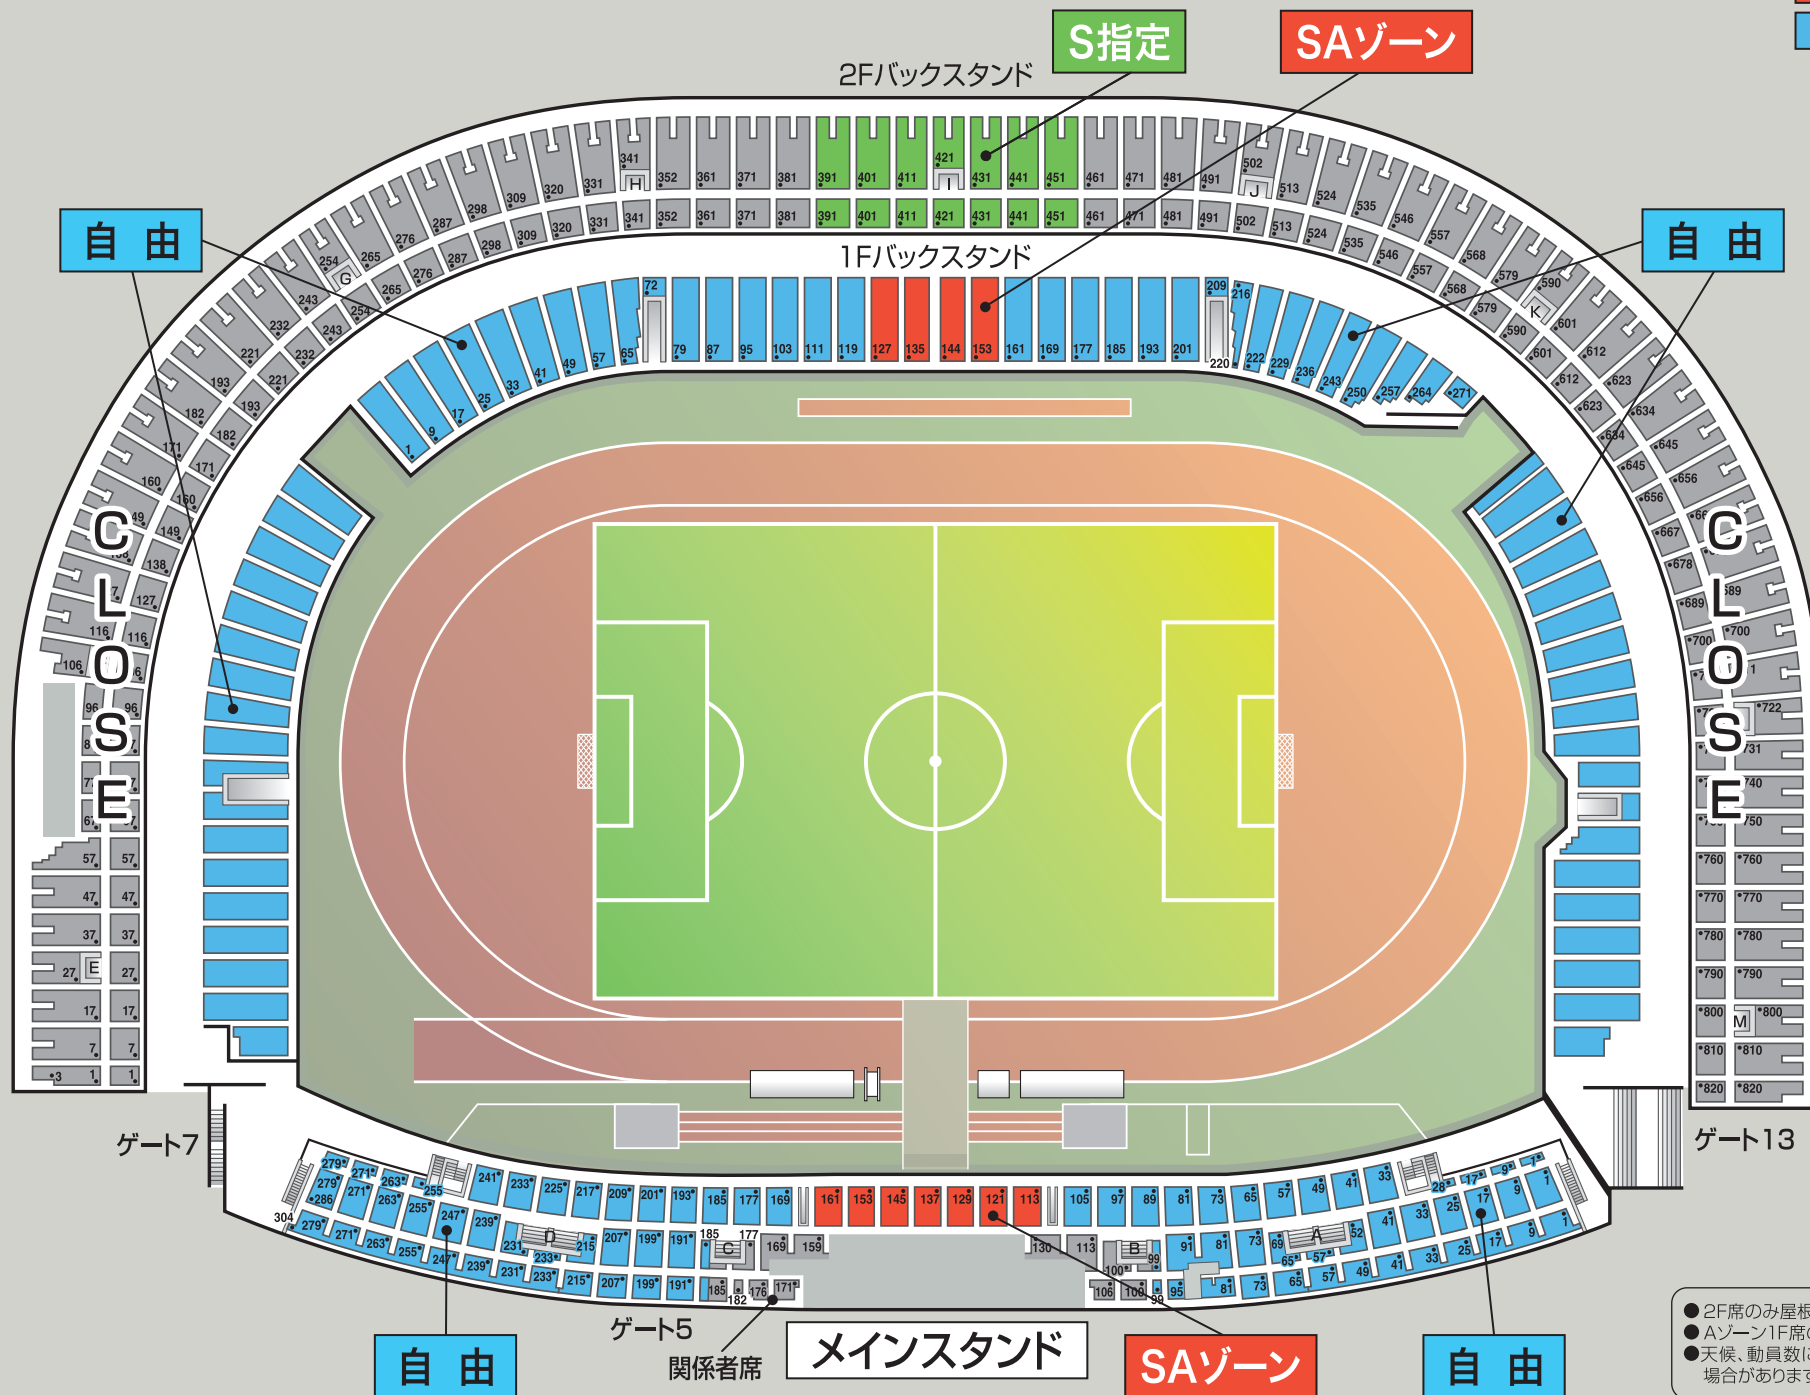

天皇杯3回戦 席割図

- S指定席
- SAゾーン
- 自由席

- 2F席のみ屋根付き観戦席となります。
- Aゾーン1F席の一部は立見席となります。
- 天候、動員数によって、2F席を開放する場合があります。