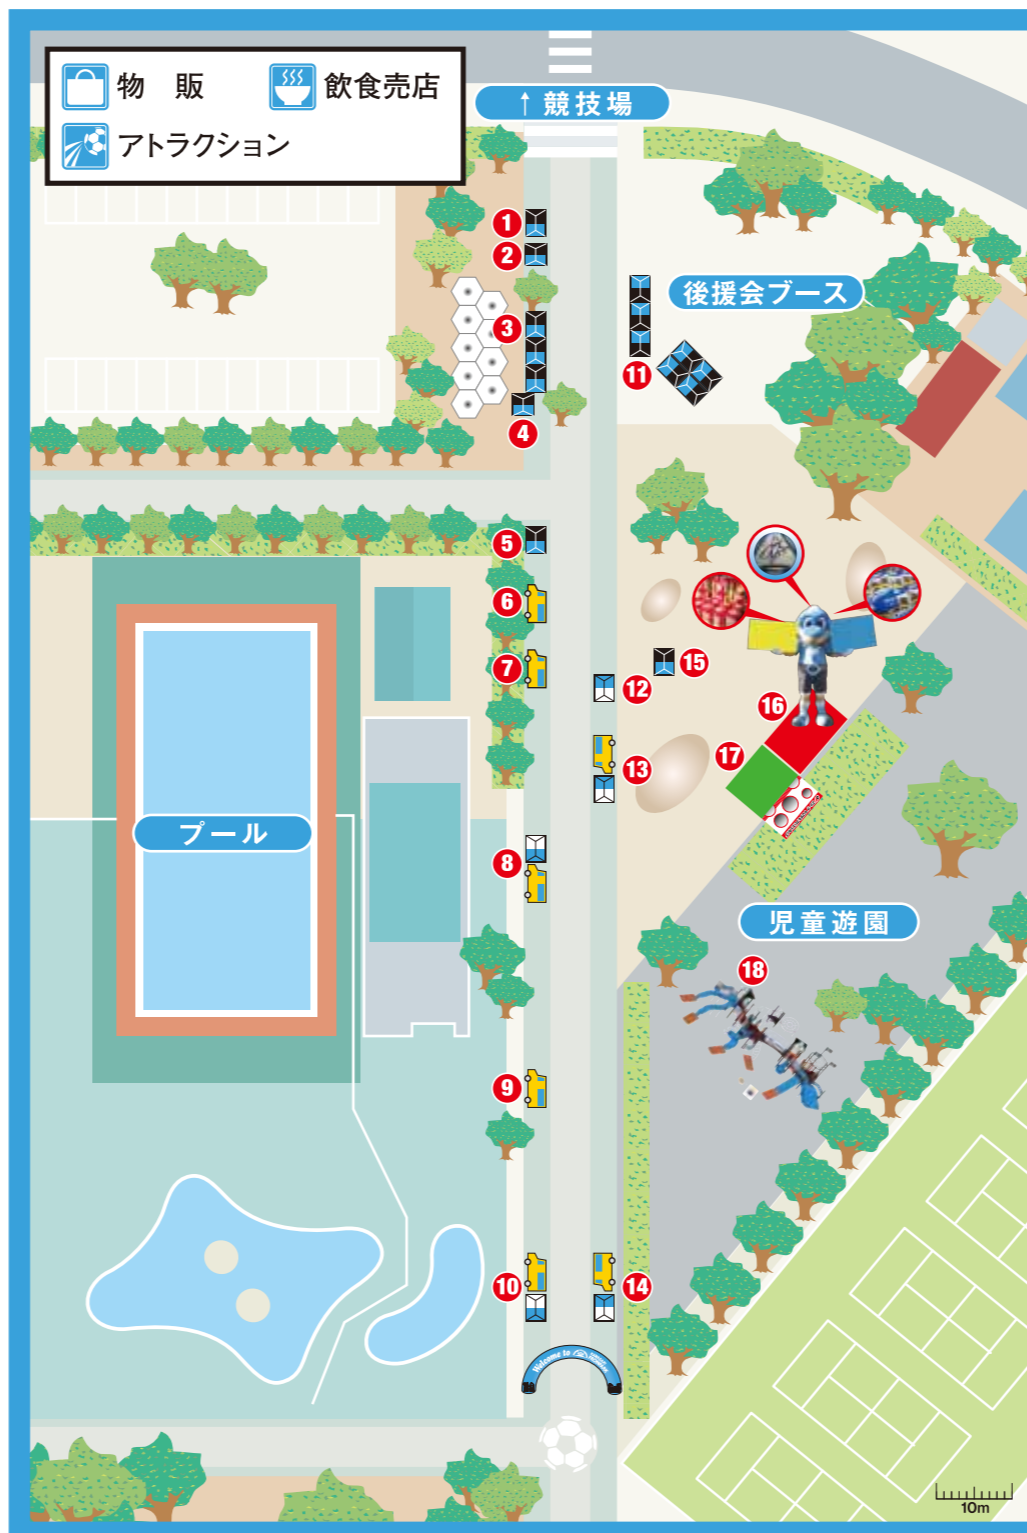

ナビスコキッズイレブン

開園日 川崎フロンターレ等々力競技場ホームゲーム開催日

開園時間 スタジアム開門1時間前~キックオフまで ※雨天時は規模を縮小しての実施となります。ご了承下さい。

JTBアウェイツアーブース ①

マッチデープログラム販売ブース ②

Frontaleグッズショップ ③

川崎市 藤子・F・不二雄ミュージアム PRブース
(かわさきF・Fパートナー) ④

JACCSブース ⑤

お楽しみキッチンカー ① ⑥

お楽しみキッチンカー ② ⑦

かわさき応援バナナ
Frontale チョコバナナ ⑧

お楽しみキッチンカー ③ ⑨

川崎在住日系ブラジル人 Presents ブラジルキッチン ⑩

11 BLUE 後援会受付

12 和幸 Presents 選手おススメ とんかつ和幸 特製弁当

13 エバラ Presents KAWASAKI CURRY STADIUM M

14 春日山部屋 Presents 春日山部屋の川崎ちゃんこ

ナビスコキッズイレブン Special!

15 エントリーシート受付

選手サイン入りグッズ争奪

16 色当て抽選会

17 サッカーアトラクション

18 川崎市 Presents プレイブースター PLAY BOOSTER KAWASAKI CITY