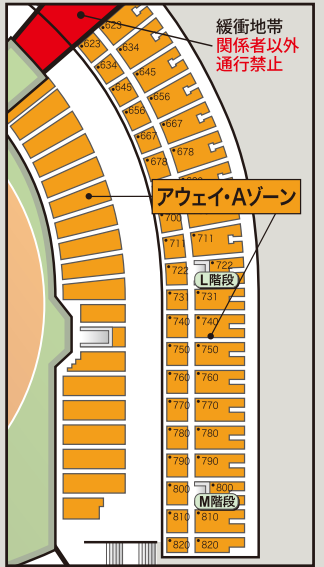

# 2013年 等々力陸上競技場 席割図

試合によっては、ホーム・Aゾーンの一部分が、アウェイ・Aゾーンとなります。

緩衝地帯 関係者以外通行禁止

- Sゾーンの席数が減少する場合があります。
- 緩衝地帯の位置が変更になる場合があります。
- 「ホーム・Aゾーン」2階の一部が閉鎖、または団体観戦エリアとなる場合があります。
- 「ホーム・Aゾーン」「アウェイ・Aゾーン」の一部は立見席となります。
- 「アウェイ・Aゾーン」とその他のエリアとの境界は、どちら側からも通り抜け禁止です。いかなる事情があっても往来できません。
- 券面の記載と異なるエリアでの観戦はできません。
- 各チケットには入場ゲートが指定されており、指定ゲート以外からは入場できません。
- バックスタンド側、両ゴール裏の2階席は屋根に覆われていますが、前方部分をはじめ、風向きや雨の強弱によっては雨が吹き込んでくる場合があります。なお、メインスタンド側のすべての席には屋根が付いておりません。
- 等々力陸上競技場以外での開催の場合、席割が変更になる場合があります。

- --- メイン指定席
- --- コーナー指定席
- --- SS指定席
- --- Sゾーン
- --- SGゾーン
- --- A指定席
- --- ホーム・Aゾーン
- --- アウェイ・Aゾーン