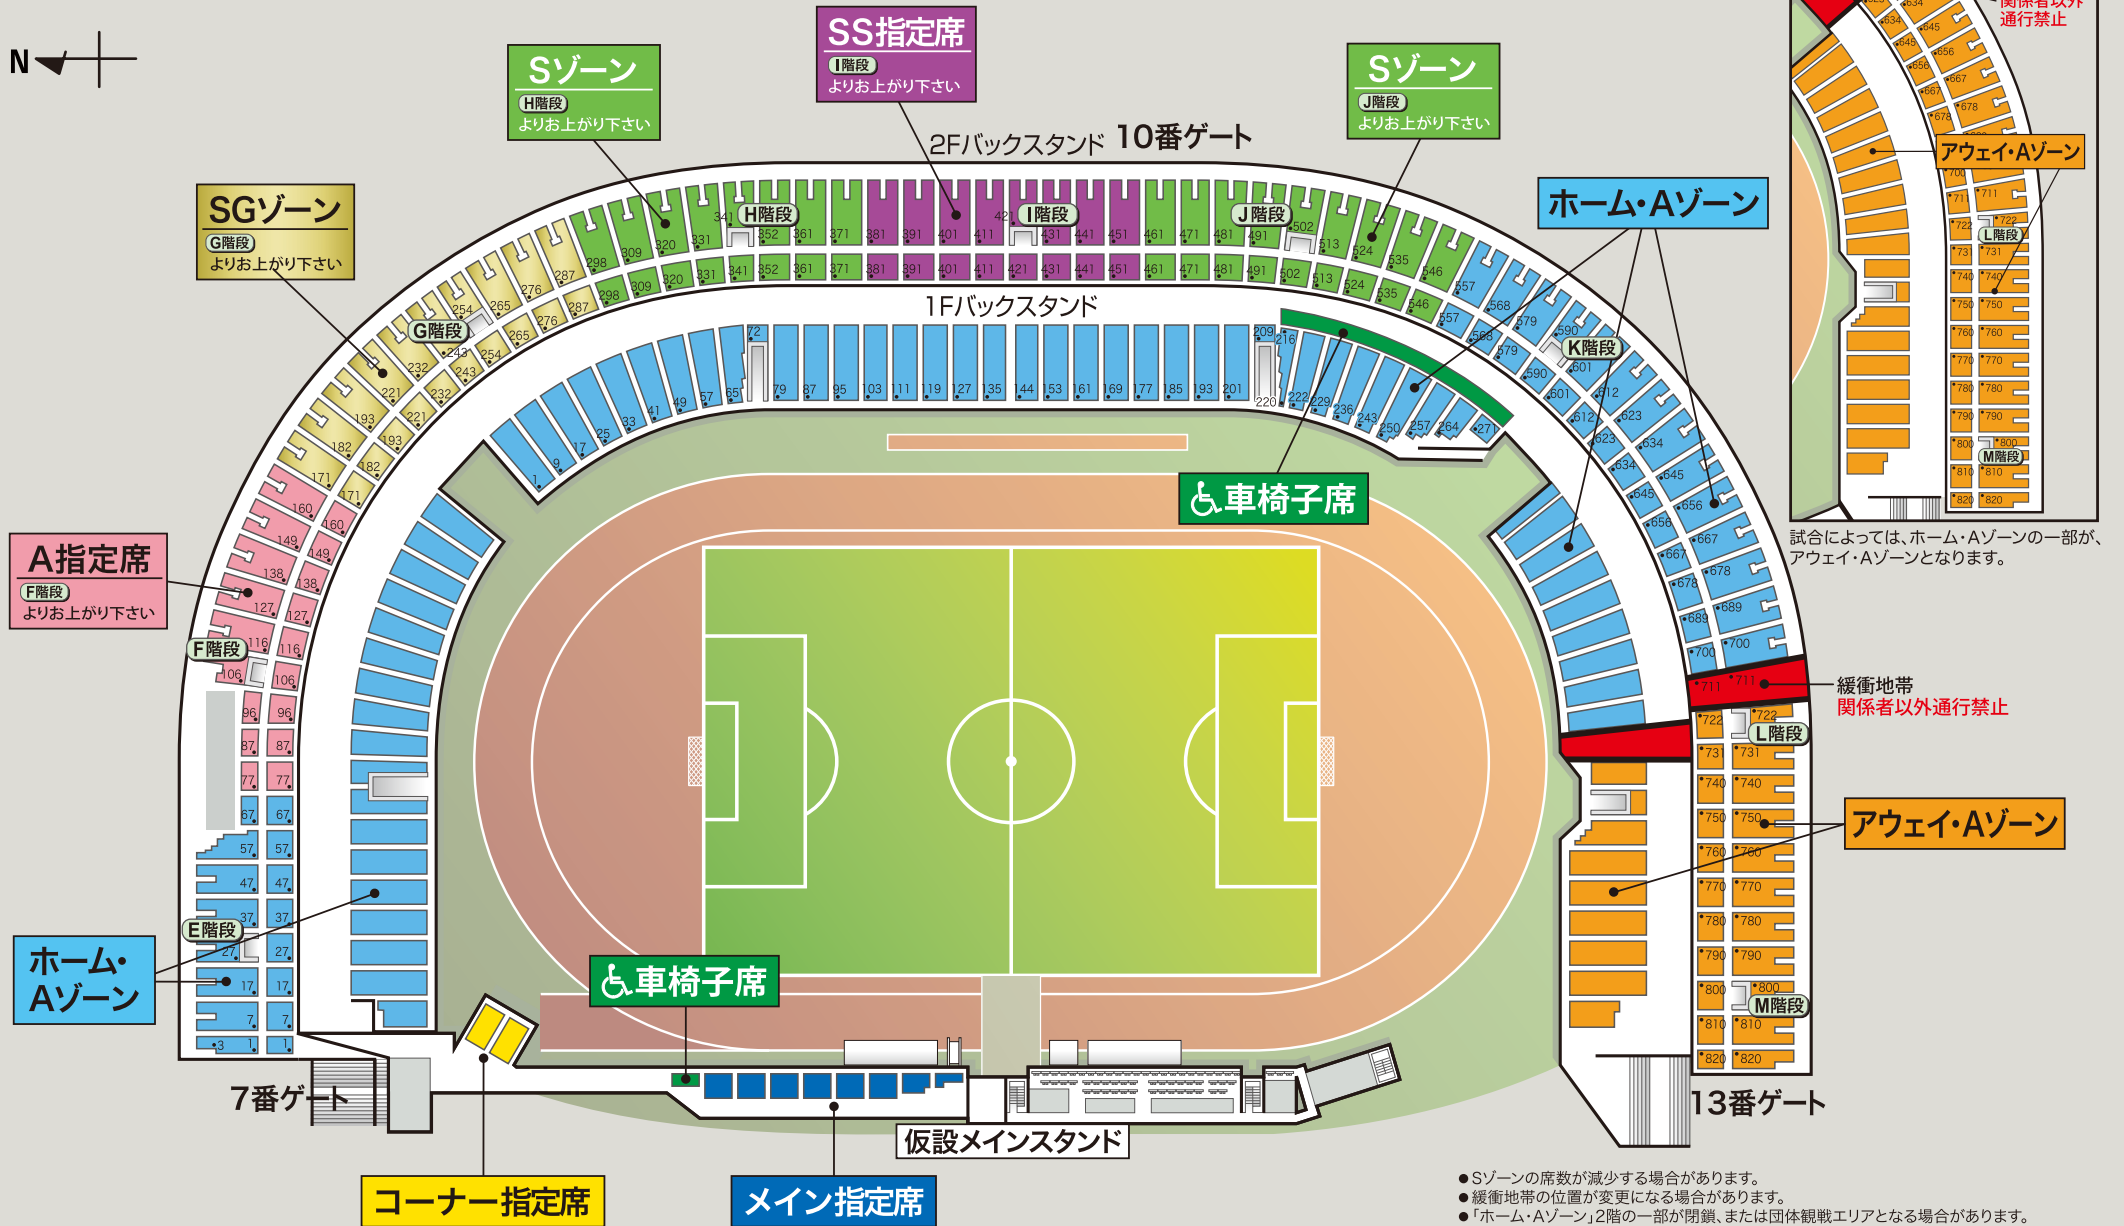

# 2013年 等々力陸上競技場 席割図

試合によっては、ホーム・Aゾーンの一部分が、アウェイ・Aゾーンとなります。

緩衝地帯 関係者以外通行禁止

- Sゾーンの席数が減少する場合があります。
- 緩衝地帯の位置が変更になる場合があります。
- 「ホーム・Aゾーン」2階の一部が閉鎖、または団体観戦エリアとなる場合があります。
- 「ホーム・Aゾーン」「アウェイ・Aゾーン」の一部は立見席となります。
- 「アウェイ・Aゾーン」とその他のエリアとの境界は、どちら側からも通り抜け禁止です。いかなる事情があっても往来できません。
- 券面の記載と異なるエリアでの観戦はできません。
- 各チケットには入場ゲートが指定されており、指定ゲート以外からは入場できません。
- バックスタンド側、両ゴール裏の2階席は屋根に覆われていますが、前方部分をはじめ、風向きや雨の強弱によっては雨が吹き込んでくる場合があります。なお、メインスタンド側のすべての席には屋根が付いておりません。
- 等々力陸上競技場以外での開催の場合、席割が変更になる場合があります。

- --- メイン指定席
- --- コーナー指定席
- --- SS指定席
- --- Sゾーン
- --- SGゾーン
- --- A指定席
- --- ホーム・Aゾーン
- --- アウェイ・Aゾーン