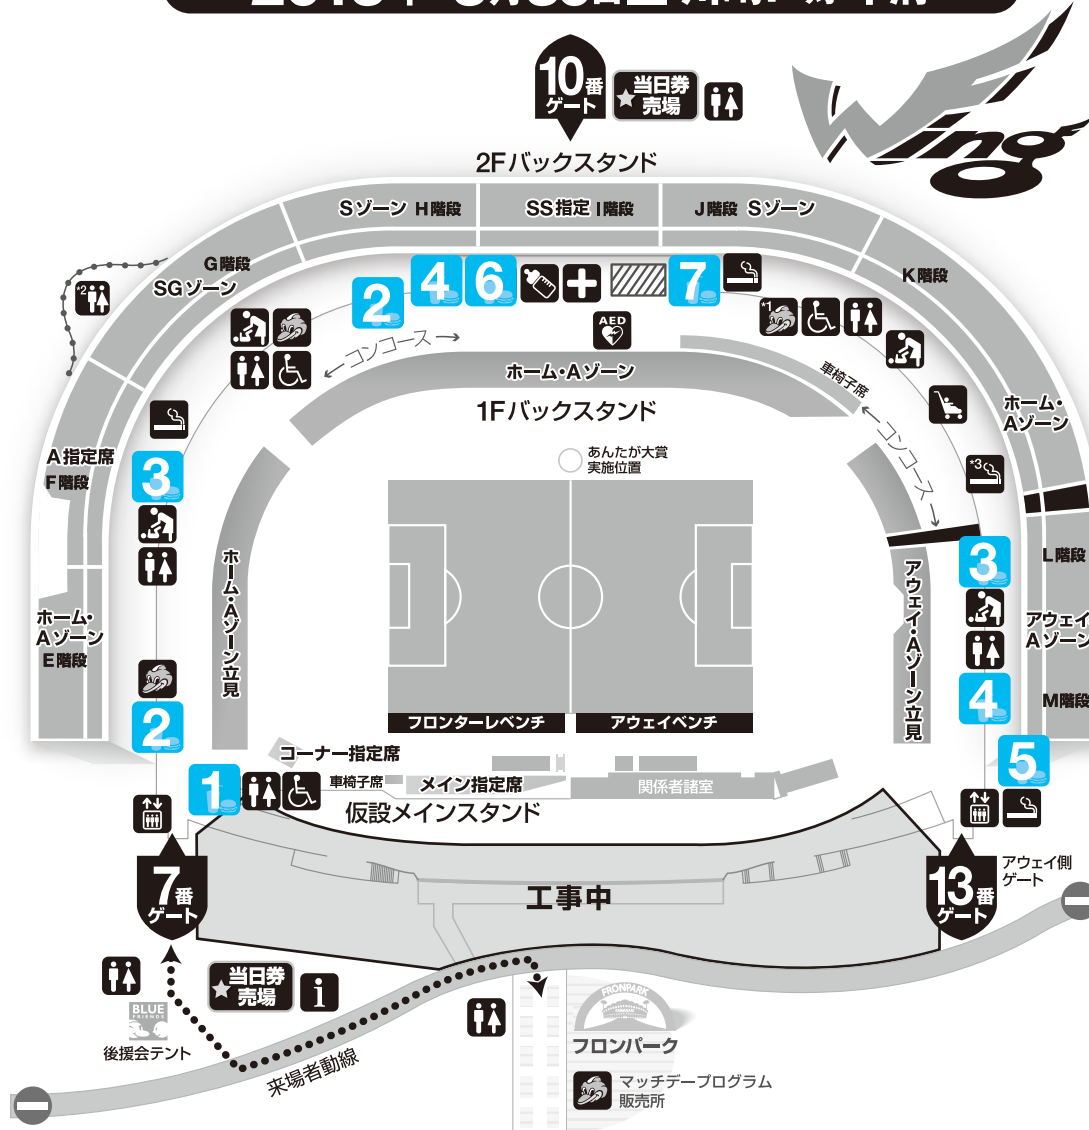

1 山田うどん常設売店

- ●たぬき(きつね)うどん 350円
- ●てんぷらうどん 450円
- ●肉うどん 400円
- ●カレーうどん 500円
- ●パンチ(モツ煮)うどん 500円
- ●豚丼 400円
- ●かかしカレーライス 400円
- ●パンチ(もつ煮)丼 500円
- ●パンチ 350円
- ●原宿ドッグ(ワッフル) 150円

2 かしわや飲食売店

- ●勝サンド 450円
- ●焼きそば 400円
- ●おつまみセット 400円
- ●アミアミポテト 300円
- ●串勝 250円
- ●ハリケーンポテト 250円

3 ローソン飲食売店

- ●等々力弁当 500円
- ●ねぎとろ巻 400円
- ●等々力焼きそば 400円
- ●サンドイッチBOX 300円
- ●パン類 150円

4 ファンキーズ売店

- ●ホットドッグ(シングル) 300円
- ●チーズドッグ 350円
- ●カレードッグ 350円
- ●サルサドッグ 350円
- ●焼きそば 400円

5 ファンキーズ車両売店

- ●うどん 300円

6 かしわや常設売店

- ●ラーメン 450円
- ●チャーシューメン 600円
- ●フロンタンメン 550円
- ●カレーライス 450円
- ●勝カレー 600円
- ●ソース勝丼 550円
- ●とどろき丼 600円

等々力陸上競技場 売店一覧

2013年 3月30日 田川崎F 対 甲府

7 等々力市場 (Buyかわさき)

1. ※アウェイ売店では一部取扱のない商品もございます。
2. 住吉
3. ●久寿餅 300円
   - ●福の舞 250円
   - ●カレーカシューナッツ(袋) 180円

大平屋

1. ●フロンターレドラ焼 160円
   - ●とどろきまんじゅう 110円
   - ●とどろき団子 各200円
2. (あんこ・みたらし・ずんだ)

堂本製菓

- ●大師巻 500円
- ●久助各種 400円
- ●プチ久助各種 200円

マカデミア

- ●パリポリスティック 250円
- ●スフレ各種 700円
- ●カッププリン各種 270円

松屋総本店

- ●川崎とんとこ飴 300円
- ●せき止飴 300円
- ●川崎べっ甲飴 300円

美遊JAPAN

- ●あんドーナツ 150円
- ●揚餅 350円
- ●麻花(マーファー) 500円

麦

- ●しっとり食パン 300円
- ●ブラウニー 250円
- ●ドックパン各種 400円

とんかつ和幸

- ●かつ弁当各種 800円
- ●ひれかつサンドレギュラー 600円
- ●ひれかつサンドハーフ 300円

ドリンク取扱店

※タンブラーでご注文の場合各50円割引。

- ●生ビール (500ml/600円) / ファンキーズ・山田うどん
- ●缶ビール (500ml/550円) / ローソン・かしわや・ファンキーズ・山田うどん
- ●ソフトドリンク (500ml/250円) / ローソン・かしわや・ファンキーズ・山田うどん

KAWASAKI
Frontale