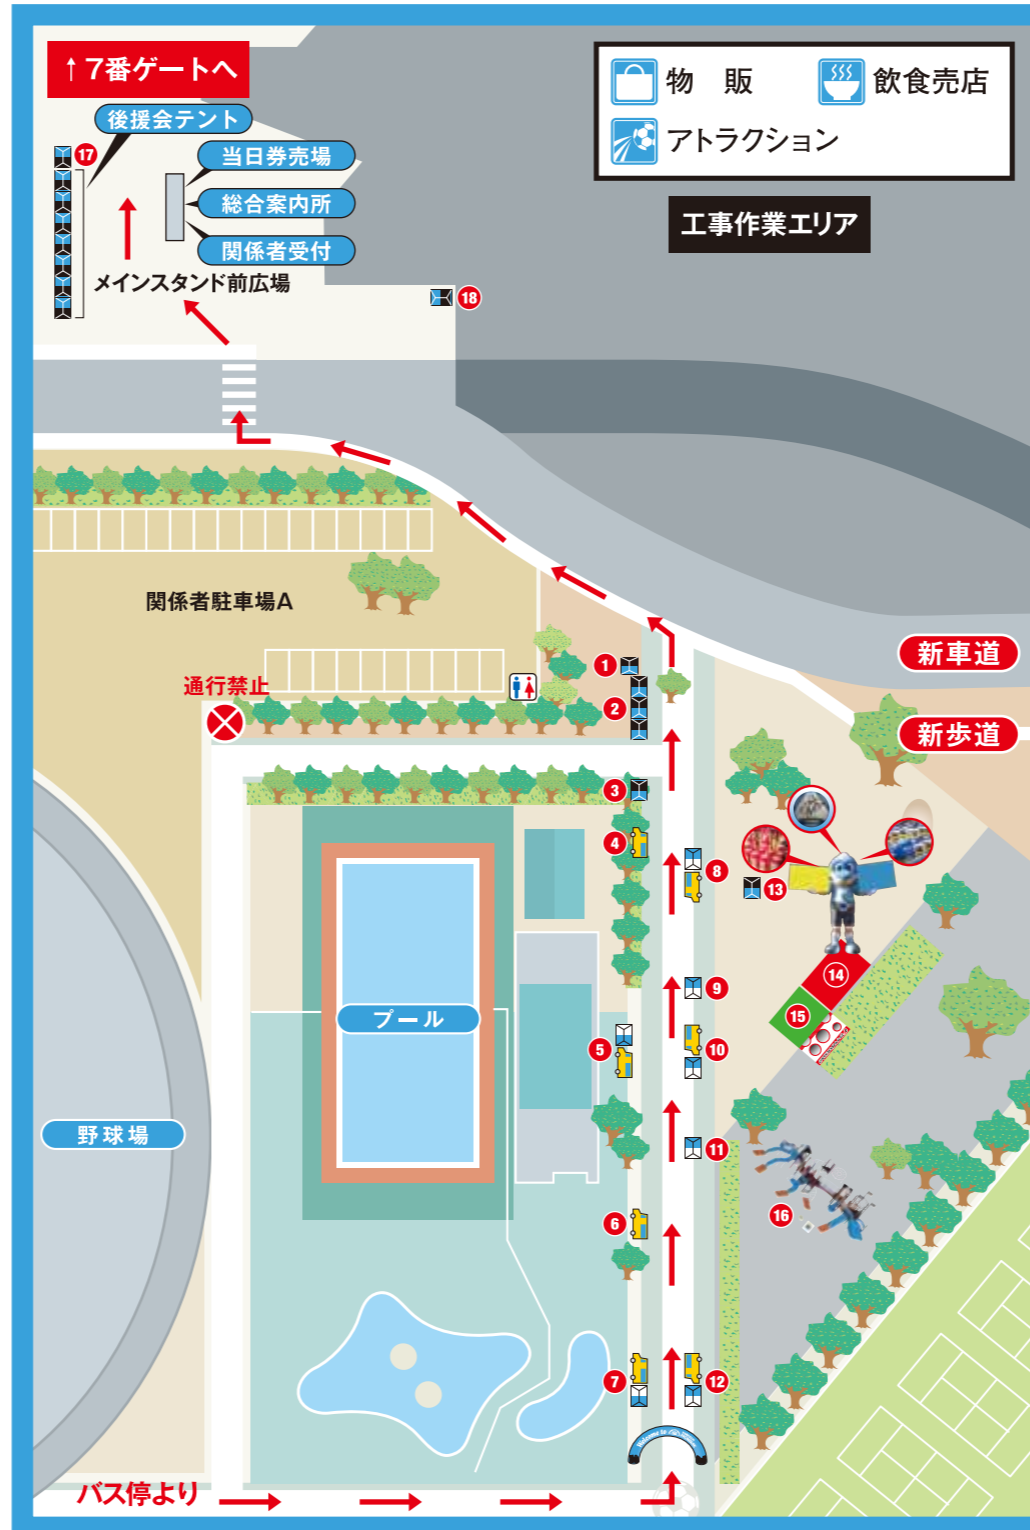

2013年 6月23日 日 vs 仙台

Jリーグ ヤマザキナビスコカップ

ナビスコキッズイレブン

開園日 川崎フロンターレ等々力競技場ホームゲーム開催日

開園時間 スタジアム開門1時間前~キックオフまで

※雨天時は規模を縮小しての実施となります。ご了承下さい。

川崎市 藤子・F・不二雄ミュージアム PRブース
(かわさきF・Fパートナー) ①

KAWASAKI Frontaleグッズショップ
マッチデープログラム販売ブース ②

JACCSブース ③

お楽しみキッチンカー ④

カネダ食品 Presents 川崎コリアタウン 牛スジ煮込み ⑤

お楽しみキッチンカー ⑥

川崎在住日系ブラジル人 Presents ブラジルキッチン ⑦

Dole スナッカーズ パイン専用 パインスティック ⑧

和幸 Presents 選手おススメ とんかつ和幸 特製弁当 ⑨

⑩ エバラ Presents KAWASAKI CURRY STADIUM M

⑪ 川崎 堂本 大師巻 Presents

⑫ 春日山部屋 Presents 春日山部屋の川崎ちゃんこ

ナビスコキッズイレブン Special!

⑬ エントリーシート受付
後援会サテライトブース

選手サイン入りグッズ争奪

⑭ 色当て抽選会

⑮ サッカーアトラクション

※年齢制限なし。エントリーシートにご記入して参加してください。

⑯ 川崎市 Presents プレイブースター PLAY BOOSTER KAWASAKI CITY

⑰ JTBアウェイツアーブース

⑱ メインスタンド改築工事PRブース