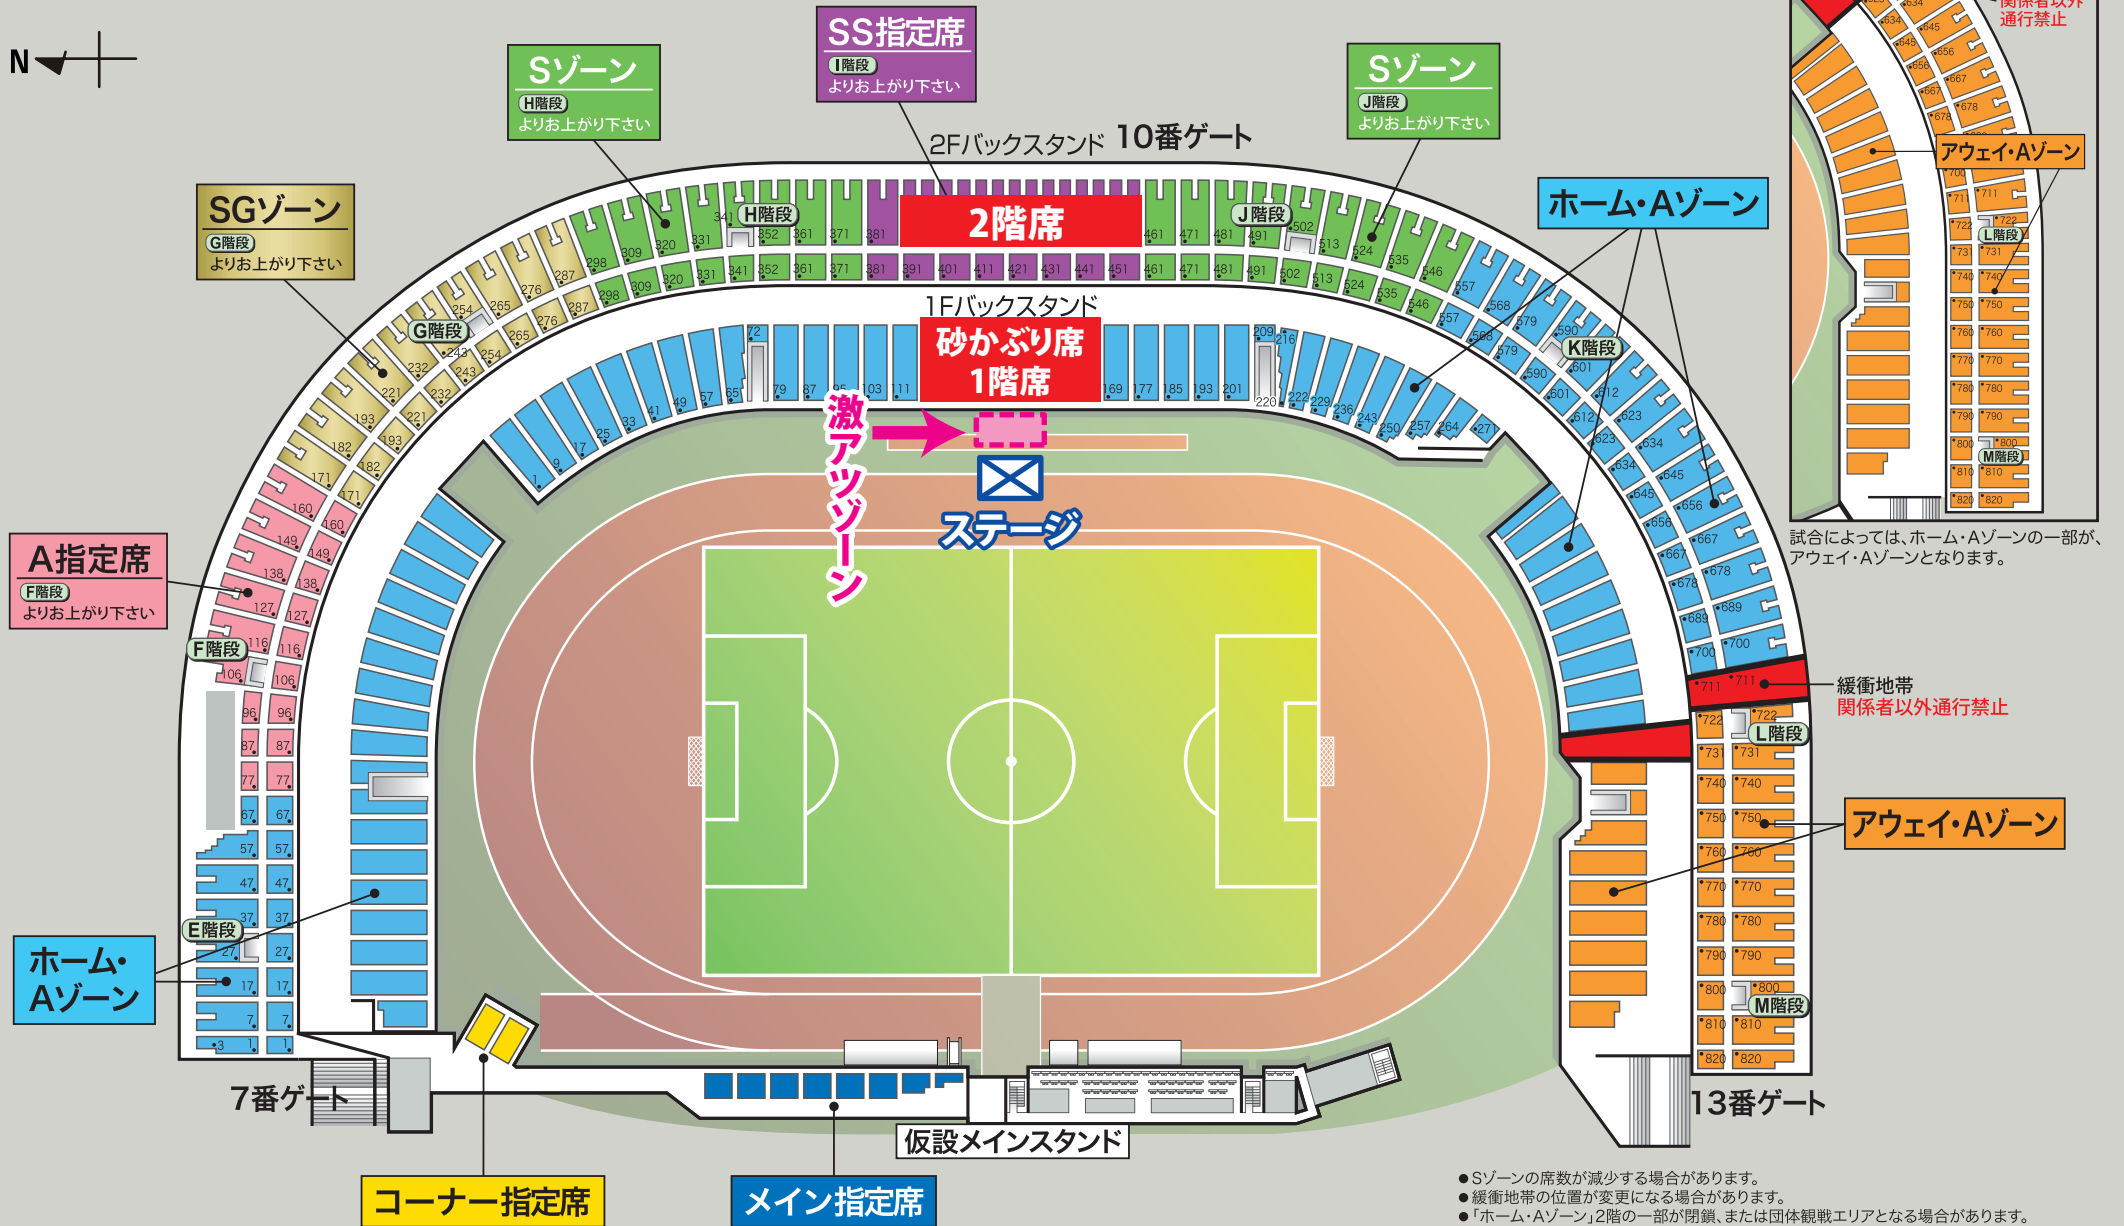

2013年 等々力陸上競技場 席割図

試合によっては、ホーム・Aゾーンの一部分が、アウェイ・Aゾーンとなります。

- --- メイン指定席
- --- コーナー指定席
- --- SS指定席
- --- Sゾーン
- --- SGゾーン
- --- A指定席
- --- ホーム・Aゾーン
- --- アウェイ・Aゾーン

- Sゾーンの席数が減少する場合があります。
- 緩衝地帯の位置が変更になる場合があります。
- 「ホーム・Aゾーン」2階の一部が閉鎖、または団体観戦エリアとなる場合があります。
- 「ホーム・Aゾーン」「アウェイ・Aゾーン」の一部は立見席となります。
- 「アウェイ・Aゾーン」とその他のエリアとの境界は、どちら側からも通り抜け禁止です。いかなる事情があっても往来できません。
- 券面の記載と異なるエリアでの観戦はできません。
- 各チケットには入場ゲートが指定されており、指定ゲート以外からは入場できません。
- バックスタンド側・両ゴール裏の2階席は屋根に覆われていますが、前方部分をはじめ、風向きや雨の強弱によっては雨が吹き込んでくる場合があります。なお、メインスタンド側のすべての席には屋根が付いておりません。
- 等々力陸上競技場以外での開催の場合、席割が変更になる場合があります。