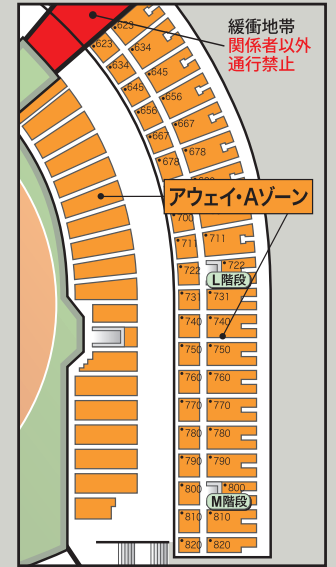

2013年 等々力陸上競技場 席割図

試合によっては、ホーム・Aゾーンの一部分が、アウェイ・Aゾーンとなります。

- --- メイン指定席
- --- コーナー指定席
- --- SS指定席
- --- Sゾーン
- --- SGゾーン
- --- A指定席
- --- ホーム・Aゾーン
- --- アウェイ・Aゾーン

- Sゾーンの席数が減少する場合があります。
- 緩衝地帯の位置が変更になる場合があります。
- 「ホーム・Aゾーン」2階の一部が閉鎖、または団体観戦エリアとなる場合があります。
- 「ホーム・Aゾーン」「アウェイ・Aゾーン」の一部は立見席となります。
- 「アウェイ・Aゾーン」とその他のエリアとの境界は、どちら側からも通り抜け禁止です。いかなる事情があっても往来できません。
- 券面の記載と異なるエリアでの観戦はできません。
- 各チケットには入場ゲートが指定されており、指定ゲート以外からは入場できません。
- バックスタンド側・両ゴール裏の2階席は屋根に覆われていますが、前方部分をはじめ、風向きや雨の強弱によっては雨が吹き込んでくる場合があります。なお、メインスタンド側のすべての席には屋根が付いておりません。
- 等々力陸上競技場以外での開催の場合、席割が変更になる場合があります。