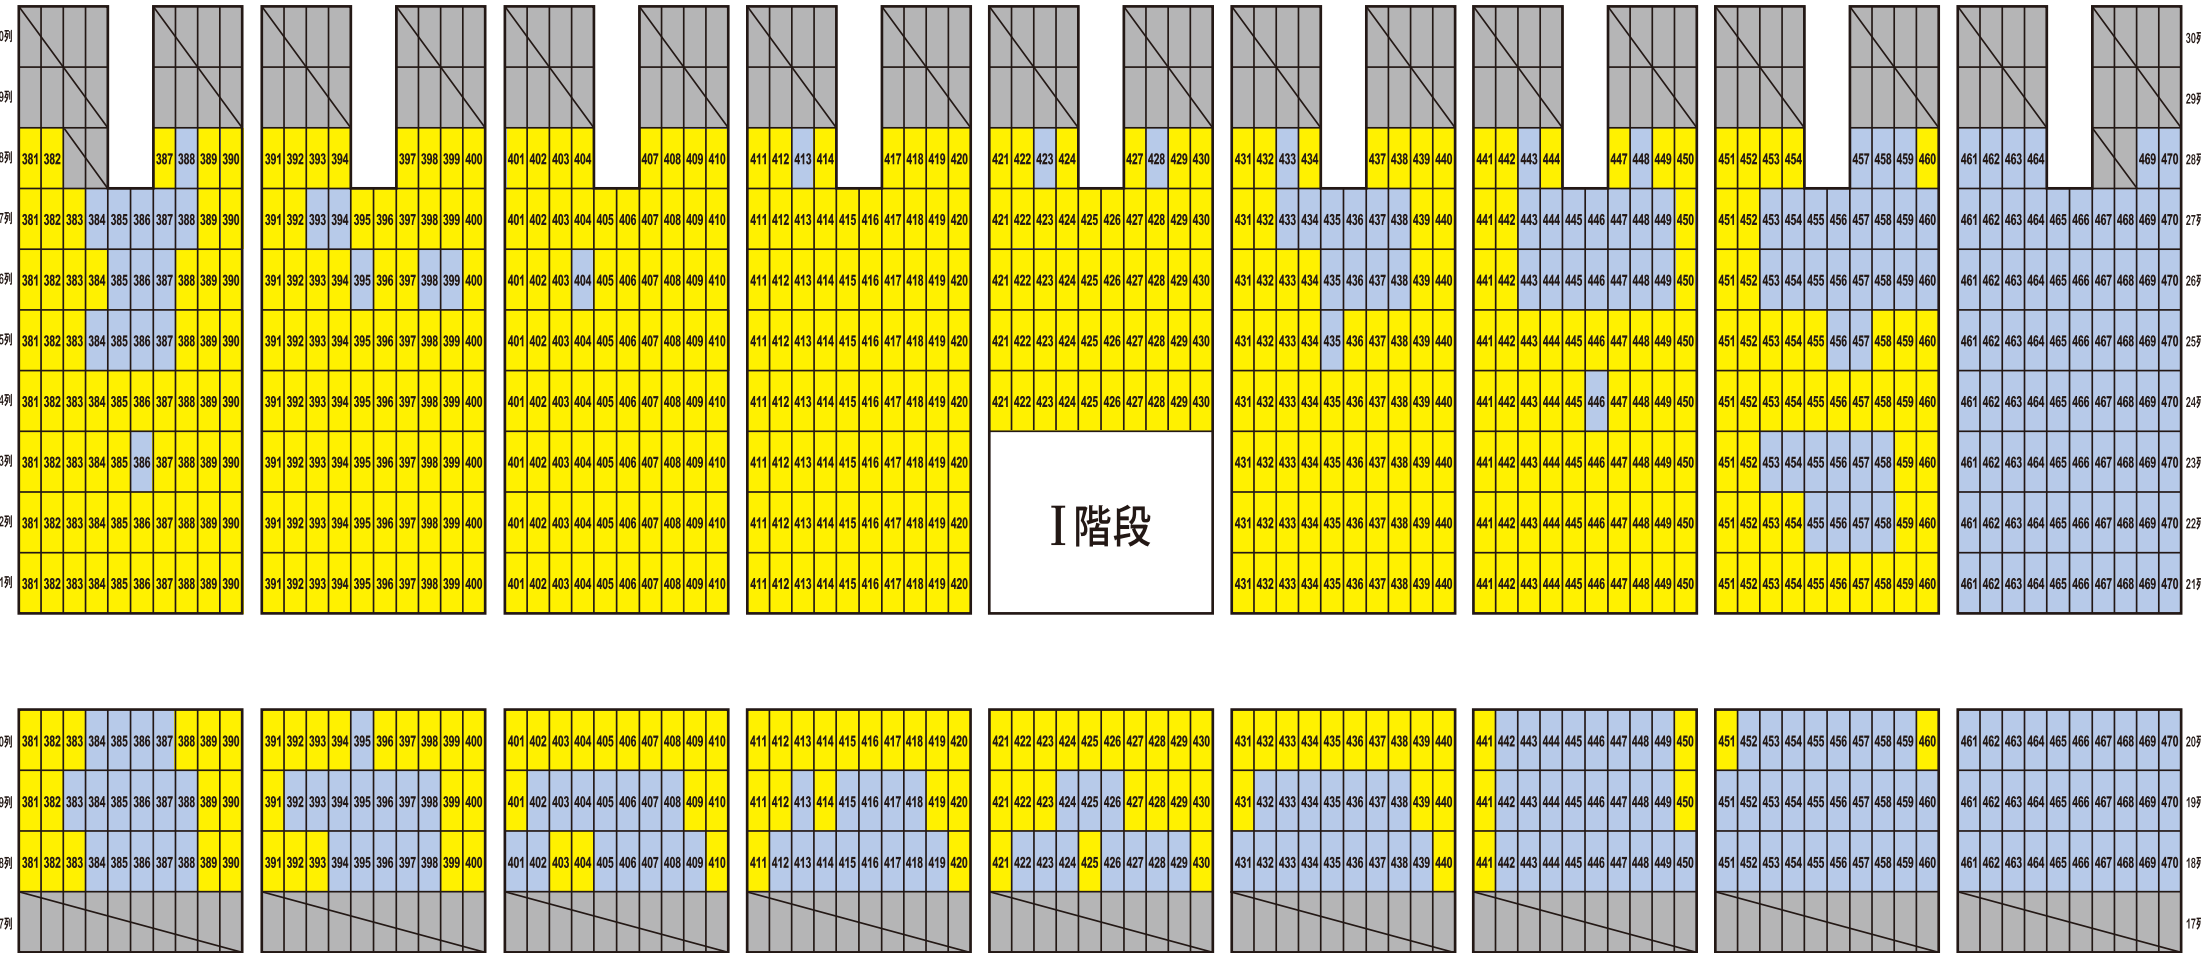

2014年 バックスタンド2階中央SS指定席

黄色部分は今年の販売済み席のため、購入できません。
 ※2013年度より継続して購入される方の座席移動を優先させていただきますので、上記の座席図は変更になる可能性があります。11月下旬に後援会マイページにて最新の座席図をお知らせいたします。