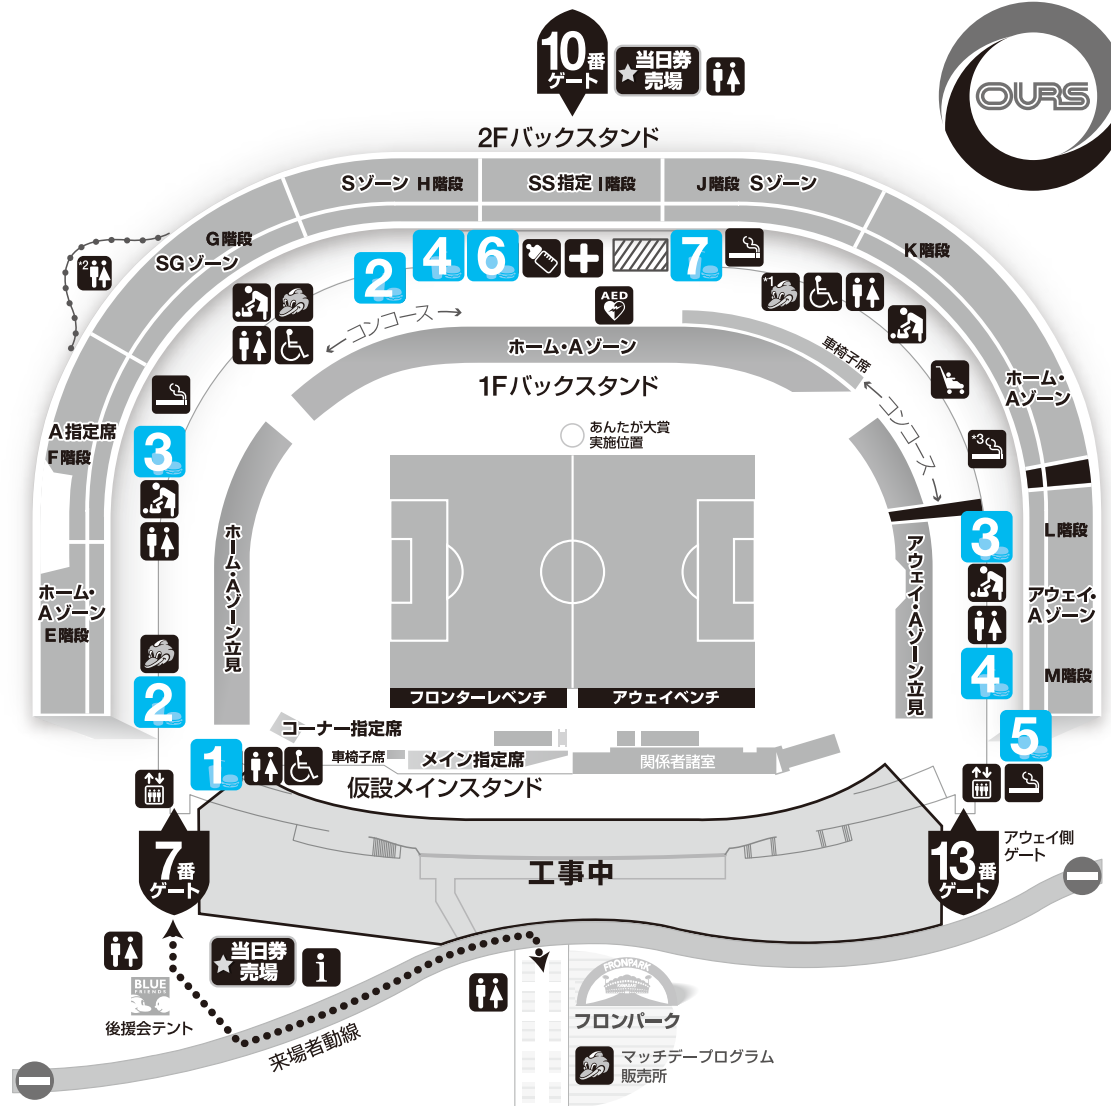

1 山田うどん常設売店

- ●たぬき(きつね)うどん 350円
- ●てんぷらうどん 450円
- ●肉うどん 500円
- ●カレーうどん 450円
- ●パンチ(モツ煮)うどん 550円
- ●豚丼 500円
- ●かかしカレーライス 450円
- ●パンチ(もつ煮)丼 550円
- ●パンチ 400円

2 かしわや飲食売店

- ●勝サンド 450円
- ●焼きそば 450円
- ●アミアミポテト 300円
- ●串勝 250円
- ●ハリケーンポテト 250円

3 ローソン飲食売店

- ●等々力弁当 500円
- ●ねぎとろ巻 400円
- ●等々力焼きそば 400円
- ●サンドイッチBOX 300円
- ●パン類 150円

4 ファンキーズ売店

- ●ホットドッグ(トッピングフリー) 400円
- ●チーズドッグ 400円
- ●カレードッグ 400円
- ●サルサドッグ 400円
- ●焼きそば 400円

5 ファンキーズ車両売店

- ●うどん 400円

6 かしわや常設売店

- ●ラーメン 500円
- ●フロンタンメン 600円
- ●カレーライス 500円
- ●牛丼 500円
- ●とどろき丼 600円

等々力陸上競技場 売店一覧

2014年 3月15日 田川崎F 対 大宮

7 等々力市場 (Buyかわさき)

※アウェイ売店では一部取扱のない商品もございます。

1. 住吉
2. ●久寿餅 300円
   - ●福の舞 250円
   - ●カレーカシューナッツ(袋) 200円

大平屋

1. ●フロンターレドラ焼 170円
   - ●とどろきまんじゅう 120円
   - ●とどろき団子 各210円
2. (あんこ・みたらし・ずんだ)

堂本製菓

- ●大師巻 520円
- ●久助各種 420円
- ●プチ久助各種 210円

麦

- ●しっとり食パン 300円
- ●ブラウニー 250円
- ●ドックパン各種 400円

マカデミア

- ●バリポリスティック 300円
- ●スフレ各種 800円
- ●カッププリン各種 270円

松屋総本店

- ●川崎とんとこ飴 300円
- ●せき止飴 300円
- ●川崎べっ甲飴 300円

美遊JAPAN

- ●さくさく揚げ餅(ヤンピン) 350円
- ●杏仁酥(アンニンズウ) 500円
- ●麻花(マーファー) 500円

とんかつ和幸

- ●かつ弁当各種 800円
- ●ひれかつサンドレギュラー 600円
- ●ひれかつサンドハーフ 300円

ドリンク取扱店

※タンブラーでご注文の場合各50円割引。

- ●生ビール (500ml/600円) / ファンキーズ・山田うどん
- ●缶ビール (500ml/550円) / ローソン・かしわや・ファンキーズ・山田うどん
- ●ソフトドリンク (500ml/250円) / ローソン・かしわや・ファンキーズ・山田うどん

KAWASAKI
Frontale