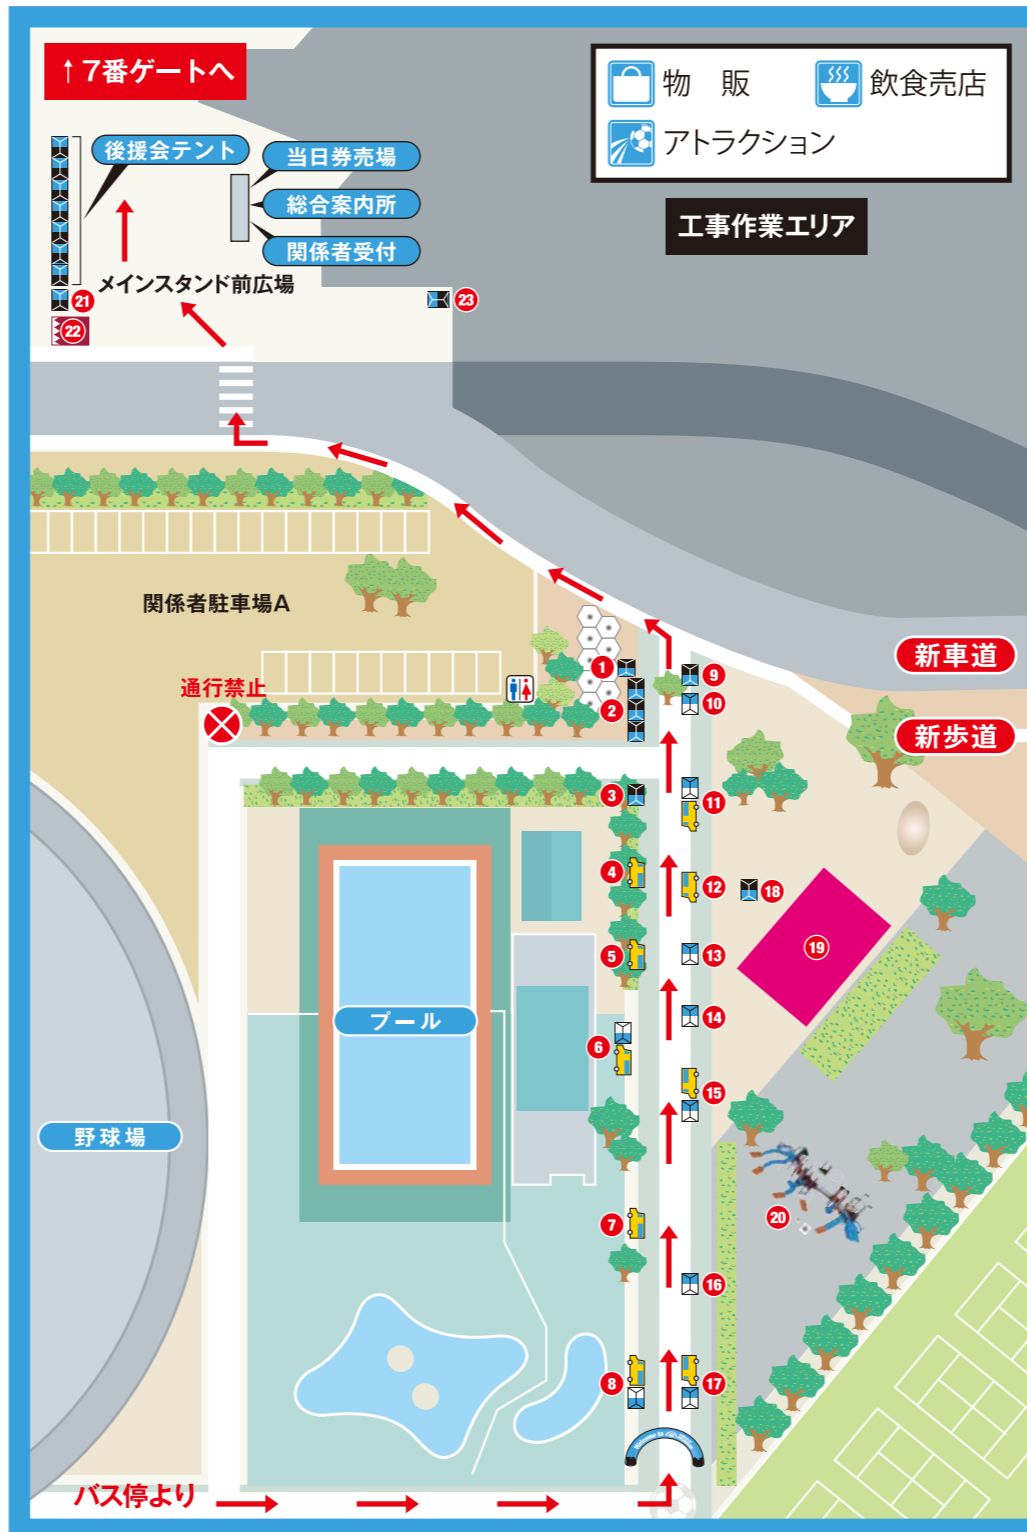

KAWASAKI FRONPARK 会場MAP

開園日 川崎フロンターレ等々力競技場ホームゲーム開催日

開園時間 スタジアム開門1時間前~キックオフまで ※雨天時は規模を縮小しての実施となります。ご了承下さい。

1 川崎市 藤子・F・不二雄ミュージアム PRブース
(かわさきF・Fパートナー)

2 KAWASAKI Frontaleグッズショップ
マッチデープログラム販売ブース

3 JACCSブース

4 お楽しみキッチンカー ①

5 お楽しみキッチンカー ②

6 カネタ食品 Presents 川崎コリアタウン 牛スジ煮込み

7 お楽しみキッチンカー ③

8 川崎在住日系ブラジル人の皆さん Presents ブラジルキッチン

9 Gacha-Village ガチャ村

10 特設ブース

11 かわさき応援ハチオ チョコバナナ

12 お楽しみキッチンカー ④

13 松屋総本店 Presents 川崎名産 とびこ船 実演販売

14 和幸 Presents 選手おすすめ とんかつ和幸 特製弁当

15 エバラ Presents KAWASAKI CURRY STADIUM

16 堂本 Presents 大師巻

17 春日山部屋 Presents 春日山部屋の川崎ちゃん2

18 アトラクションチケット販売所
BLUE 後援会入会受付

19 川崎朝日会 ASA Presents ASAキッズランド

ASA ヒロキッズランド

※参加するにはアトラクションチケットが必要となります。

20 川崎市 Presents プレイブースター PLAY BOOSTER KAWASAKI CITY

21 JTBアウェイツアーブース

22 席ツメ隊 席ツメ隊パフォーマンス

23 メインスタンド改築工事PRブース