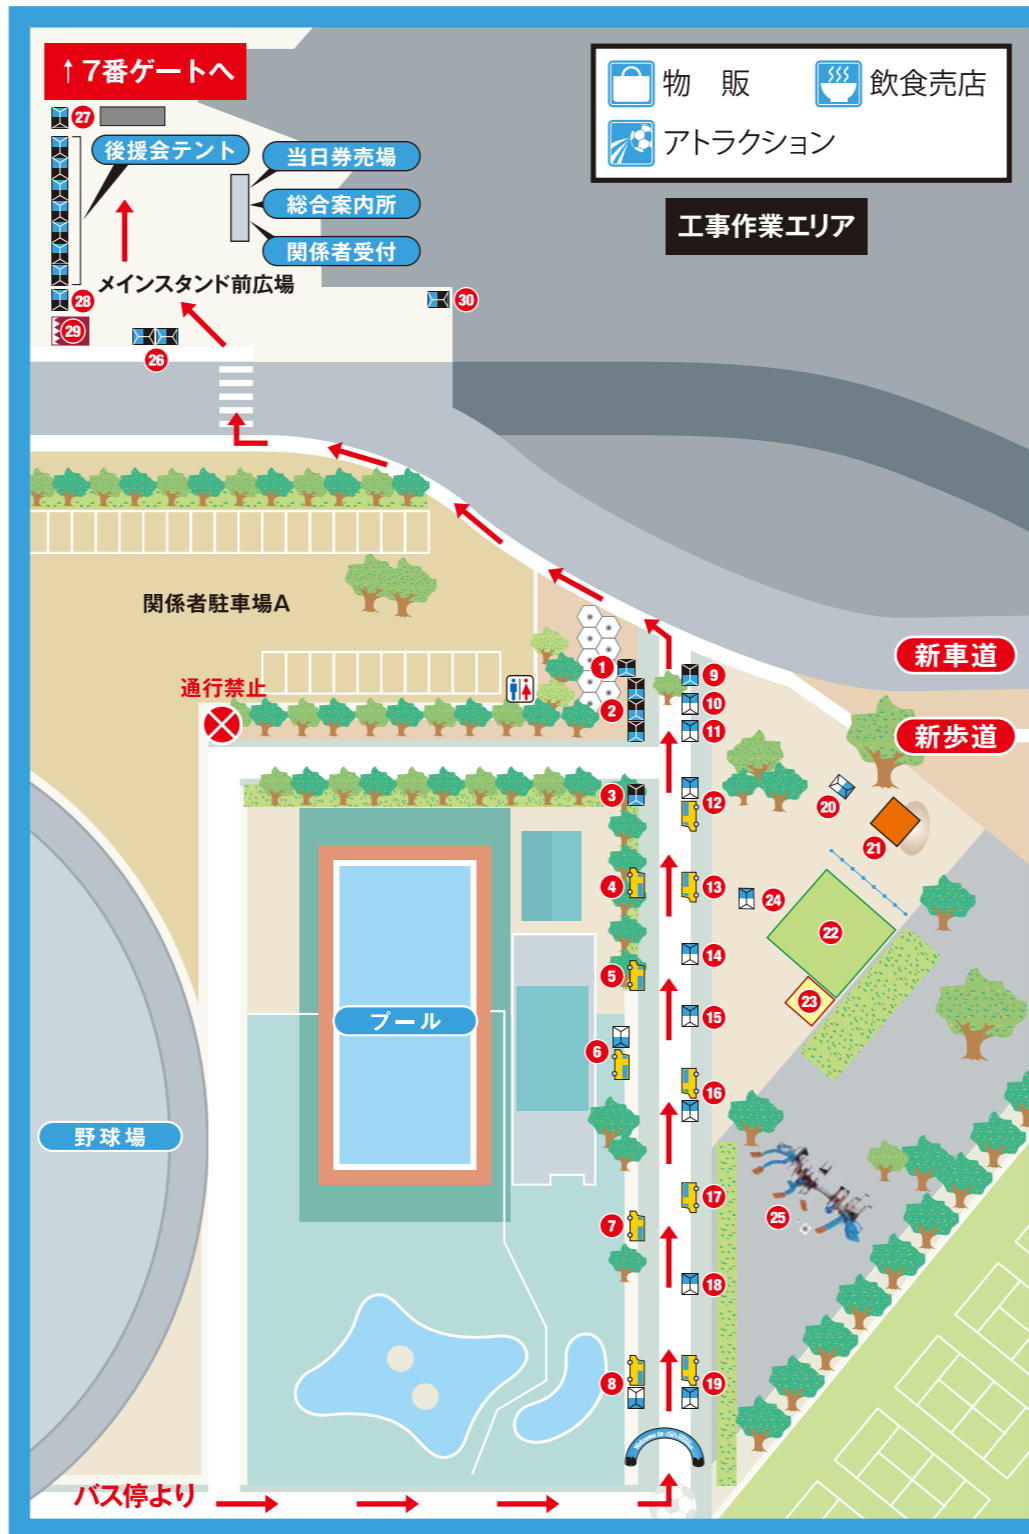

16 エバラ Presents KAWASAKI CURRY STADIUM M

17 お楽しみキッチンカー 5

18 堂本 大師巻 Presents

19 春日山部屋 Presents 春日山部屋の川崎ちゃんこ

20 香客園ガラポン大会 勝点

21 誘誘PRブース 勝点

22 フロンターレ寄席 勝点

23 寄席夜客実演販売 勝点

24 イベント案内所
BLUE 後援会入会受付

25 川崎市 Presents プレイブースター PLAY BOOSTER KAWASAKI CITY

26 Honda Racing Pit@Frontale バイク展示コーナー

27 Honda Racing Pit@Frontale キッズバイク体験

28 JTBアウェイツアーブース

29 席ツメ隊 席ツメ隊パフォーマンス

30 メインスタンド改築工事PRブース