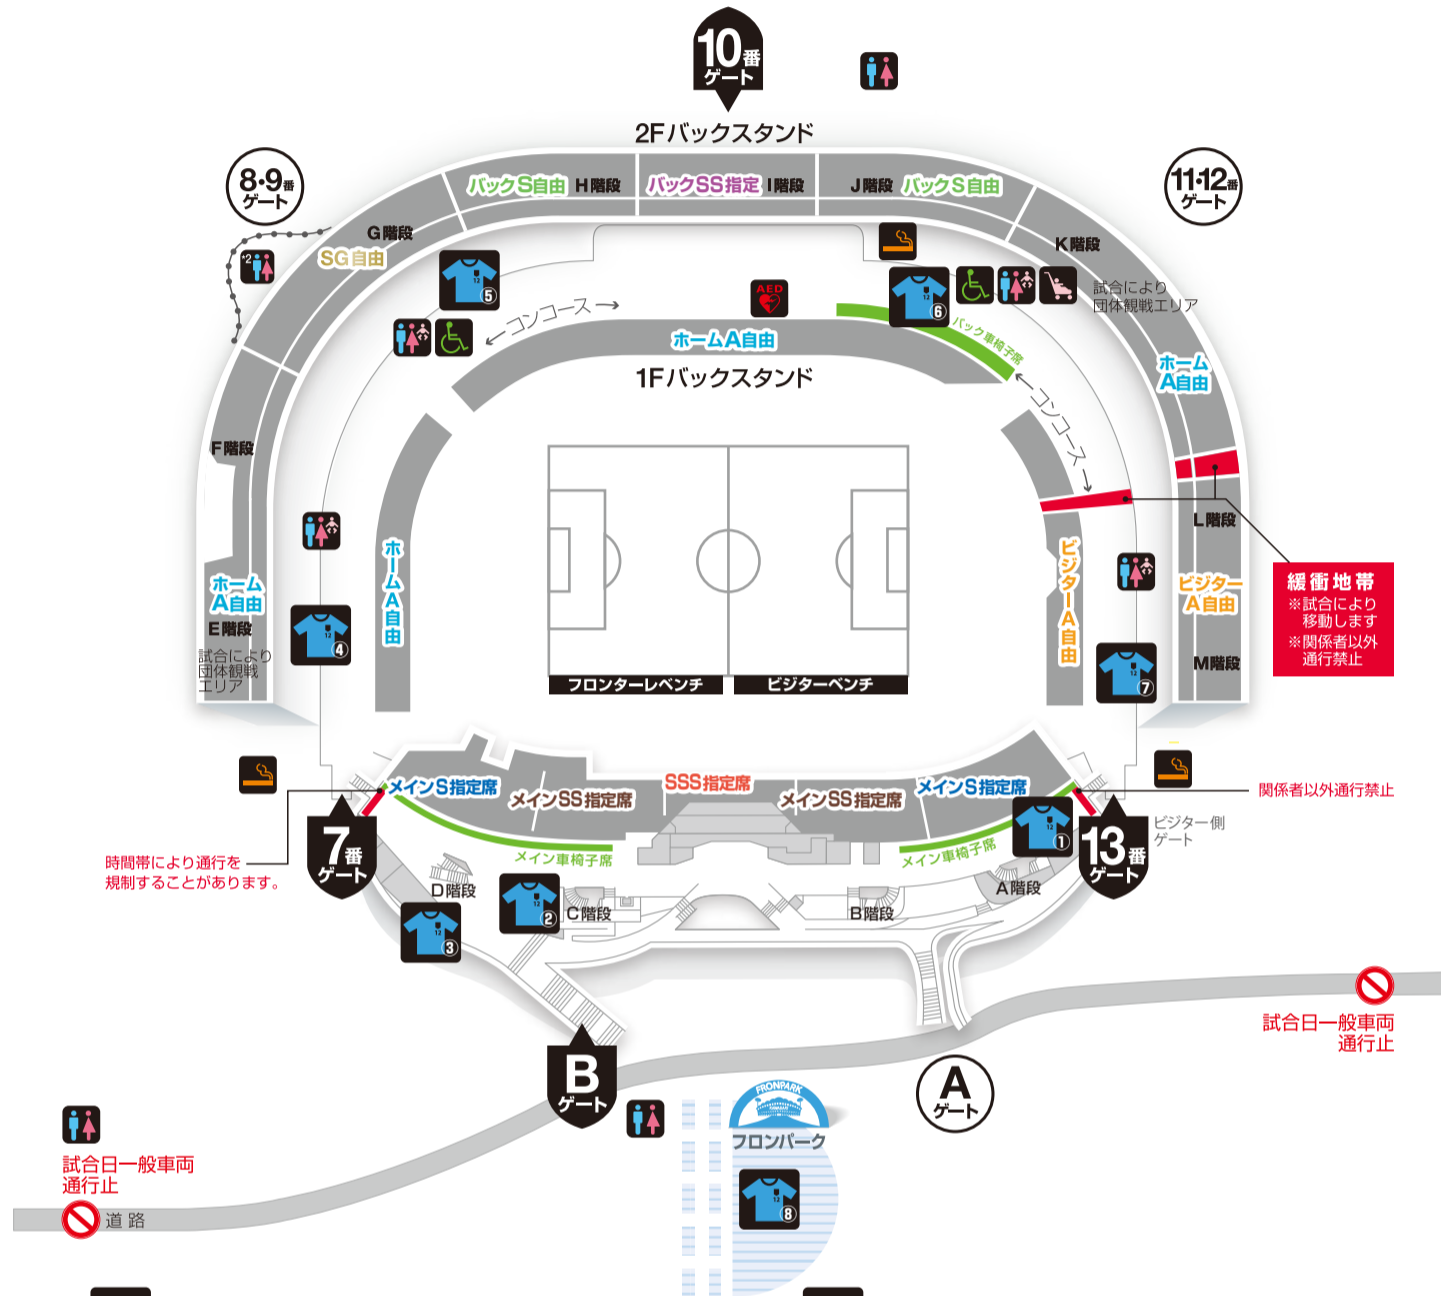

等々力陸上競技場 グッズ販売案内図

-  メインスタンドA階段横
-  メインスタンド総合案内所横
-  メインスタンドD階段横
-  サイドスタンドE階段右

-  GゾーンG階段右
-  バックスタンドJ階段右
-  サイドスタンドL階段左
-  場外 フロンパーク内