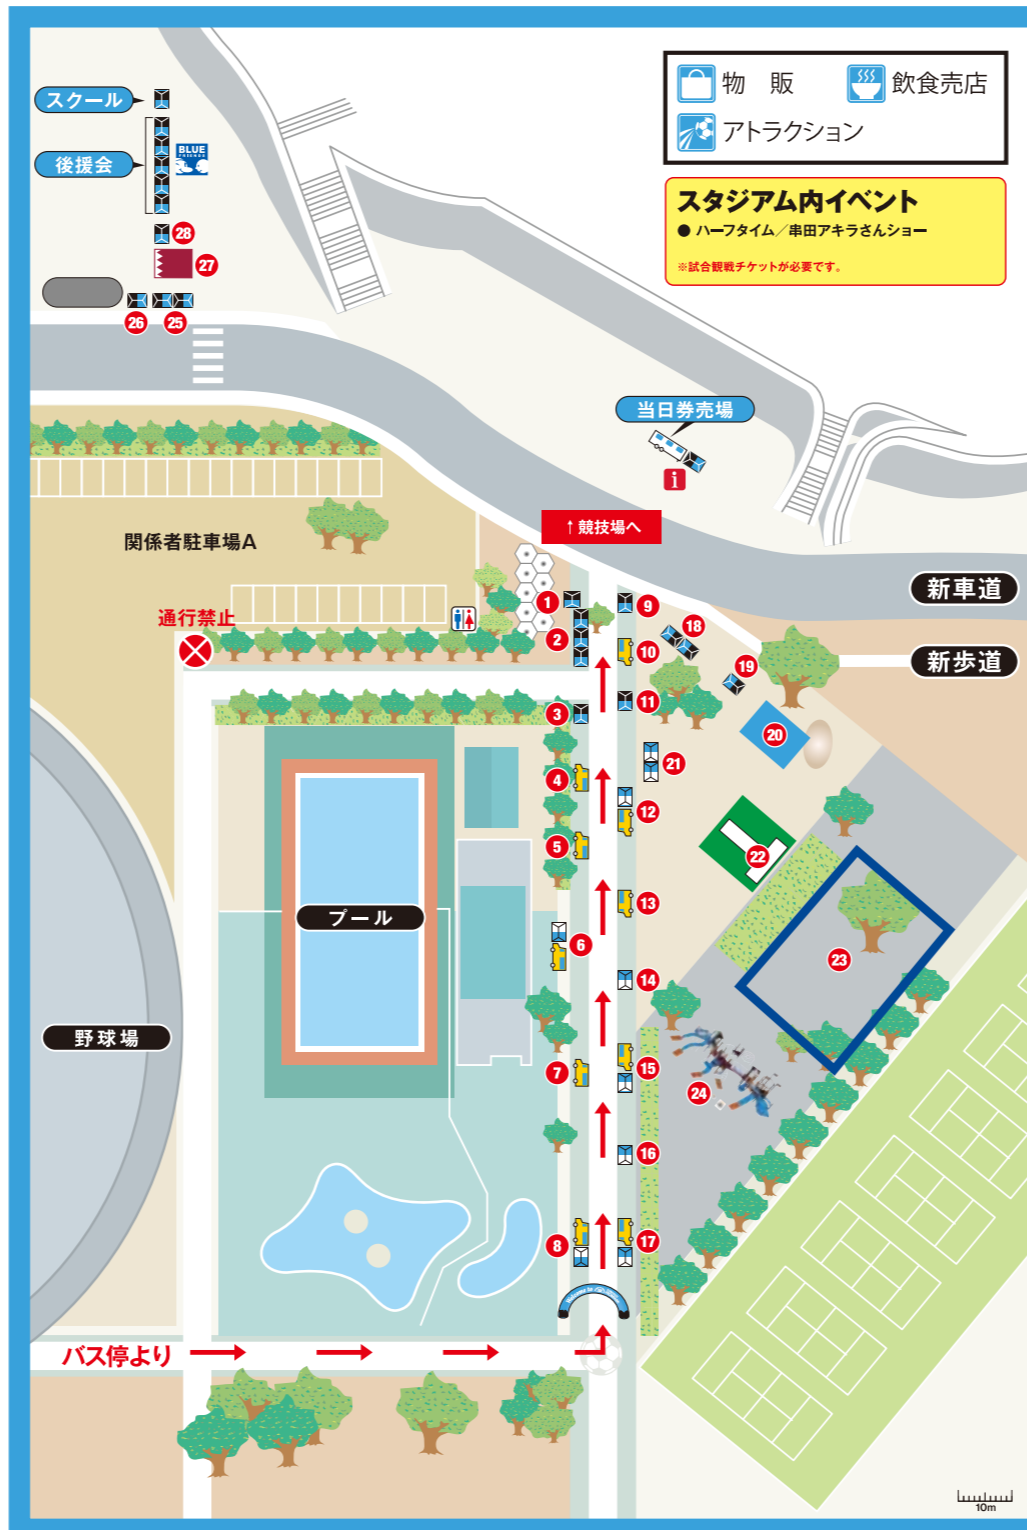

15 エバラ Presents KAWASAKI GURRY STADIUM

16 堂本 大師巻 Presents

17 春日山部屋 Presents 塩ちゃんこ

18 Dole プロテインスイーツづくり体験

19 Dole 生絞りグレープフルーツ販売

20 青空ゴールドジム GOLD'S GYM

21 串田アキラ物販PRブース

22 メインステージ
● ボディビルショー
● カラーガード隊
● ヒロキー肉改造計画

23 中原消防署マッチョレスキュー

24 川崎市 Presents PLAY BOOSTER

25 Honda Racing Pit@Frontale バイク展示コーナー

26 Honda Racing Ride@Frontale キッズバイク体験

27 席ツメ隊 席ツメ隊パフォーマンス

28 JTB アウェイツアーブース