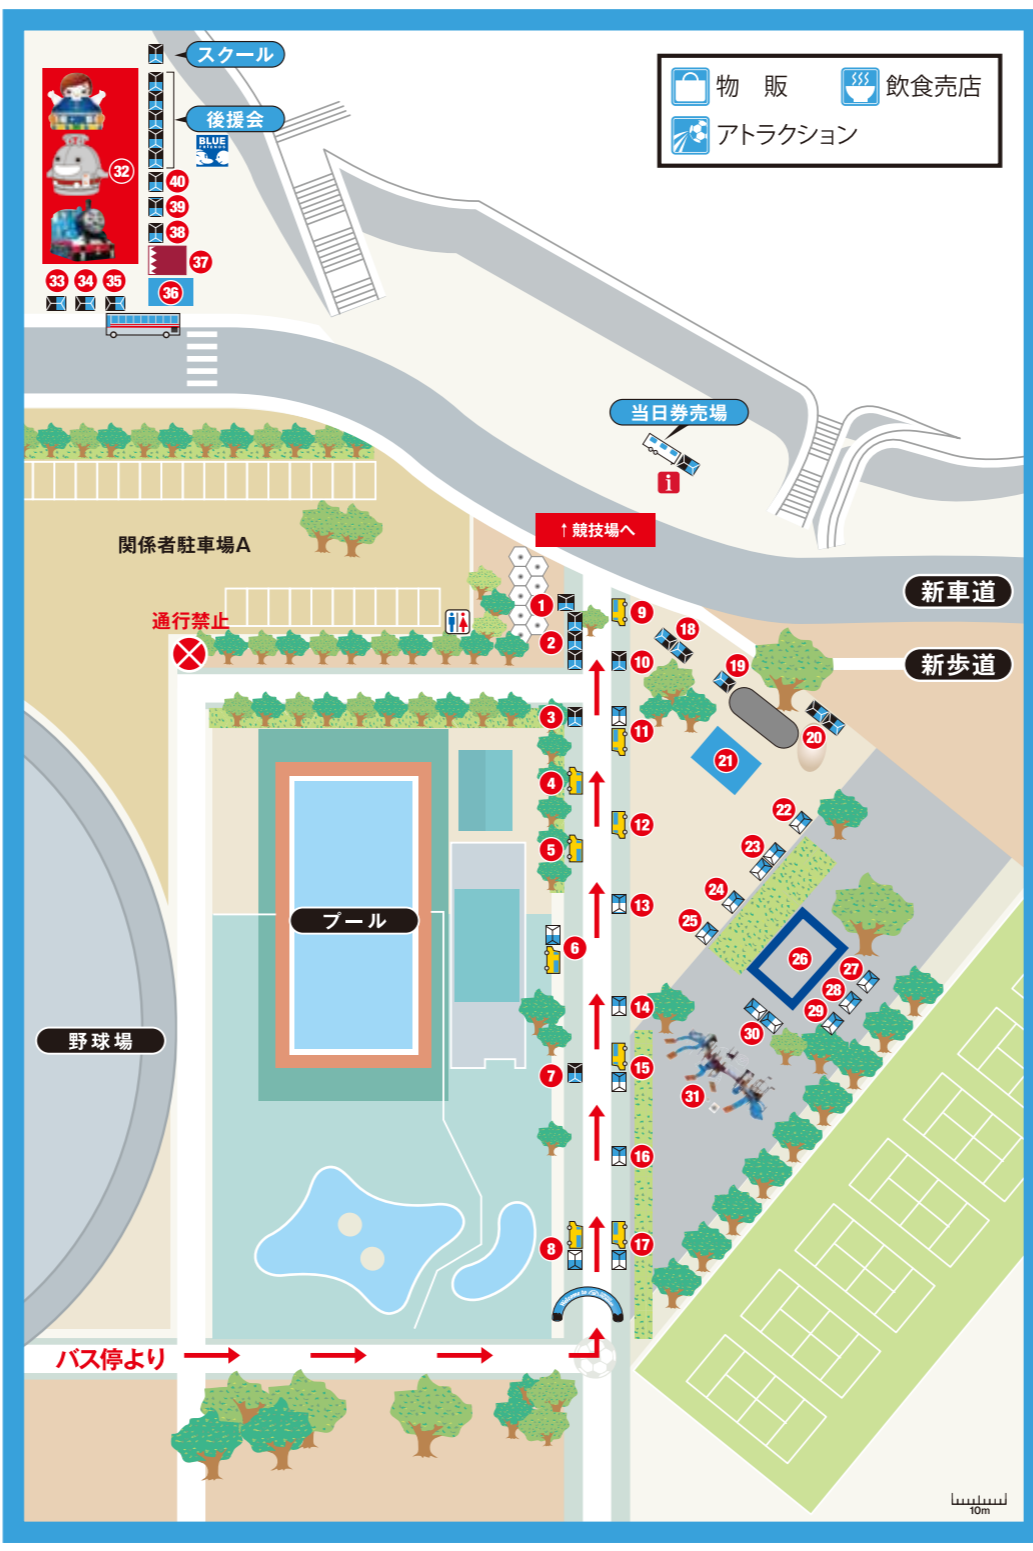

開園日 川崎フロンターレ等々力競技場ホームゲーム開催日

開園時間 スタジアム開門1時間30分前～キックオフまで ※雨天時は規模を縮小しての実施となります。ご了承下さい。

- 1 **かわさきFF かわさきF・Fパートナーブース**
- 2 **Frontale グッズ売店**
● マッチデープログラム販売ブース
- 3 **JACCS ブース**
- 4 **お楽しみキッチンカー ①**
- 5 **お楽しみキッチンカー ②**
- 6 **カネゴ食品 Presents 牛スシ煮込み**
- 7 **牛たん炭焼 利久**
- 8 **川崎在住日系ブラジル人の皆さん Presents プラジルキッチン**
- 9 **キアラケ! Frontale**
- 10 **スカパー! なんでも相談コーナー**
- 11 **Dole パインスティック**
- 12 **お楽しみキッチンカー ③**
- 13 **松屋総本店 Presents ととこ給 実演販売**
- 14 **和幸 Presents 選手特製弁当**
- 15 **エバラ Presents KAWASAKI CURRY STADIUM**
- 16 **壹食 大師巻**
- 17 **春日山部屋 Presents 猿ちゃんこ**
- 18 **段ボール電車**
- 19 **Honda Racing Pit@Frontale バイク展示コーナー**
- 20 **Honda Racing Ride@Frontale キッズバイク体験**

- 21 **軌陸車展示**
- 22 **乗ってタッチ抽選会**
- 23 **非常停止ボタン操作体験**
- 24 **武蔵小杉駅主催ゲームコーナー**
- 25 **マスコット記念撮影会**
- 26 **リアル電車deゴー**
- 27 **2015 東急グループフェスタ限定グッズ販売**
- 28 **東急バスグッズ販売**
- 29 **電車パン・のるるんパン販売**
- 30 **長津田工場見学抽選会**
- 31 **川崎市 Presents プレイブースター PLAY BOOSTER**
- 32 **のるるん×トーマス×ルフ子 ふわふわゾーン**
- 33 **トーマス撮影会&イツコムPRブース**
- 34 **トーマスガチャコーナー**
- 35 **バス運転席 記念撮影**
- 36 **レッツゴートーマス**
- 37 **席ツメ隊 席ツメ隊パフォーマンス**
- 38 **等々力緑地再編整備PRブース**
- 39 **JTB アウェイツアーブース**
- 40 **新潟市観光PRブース**