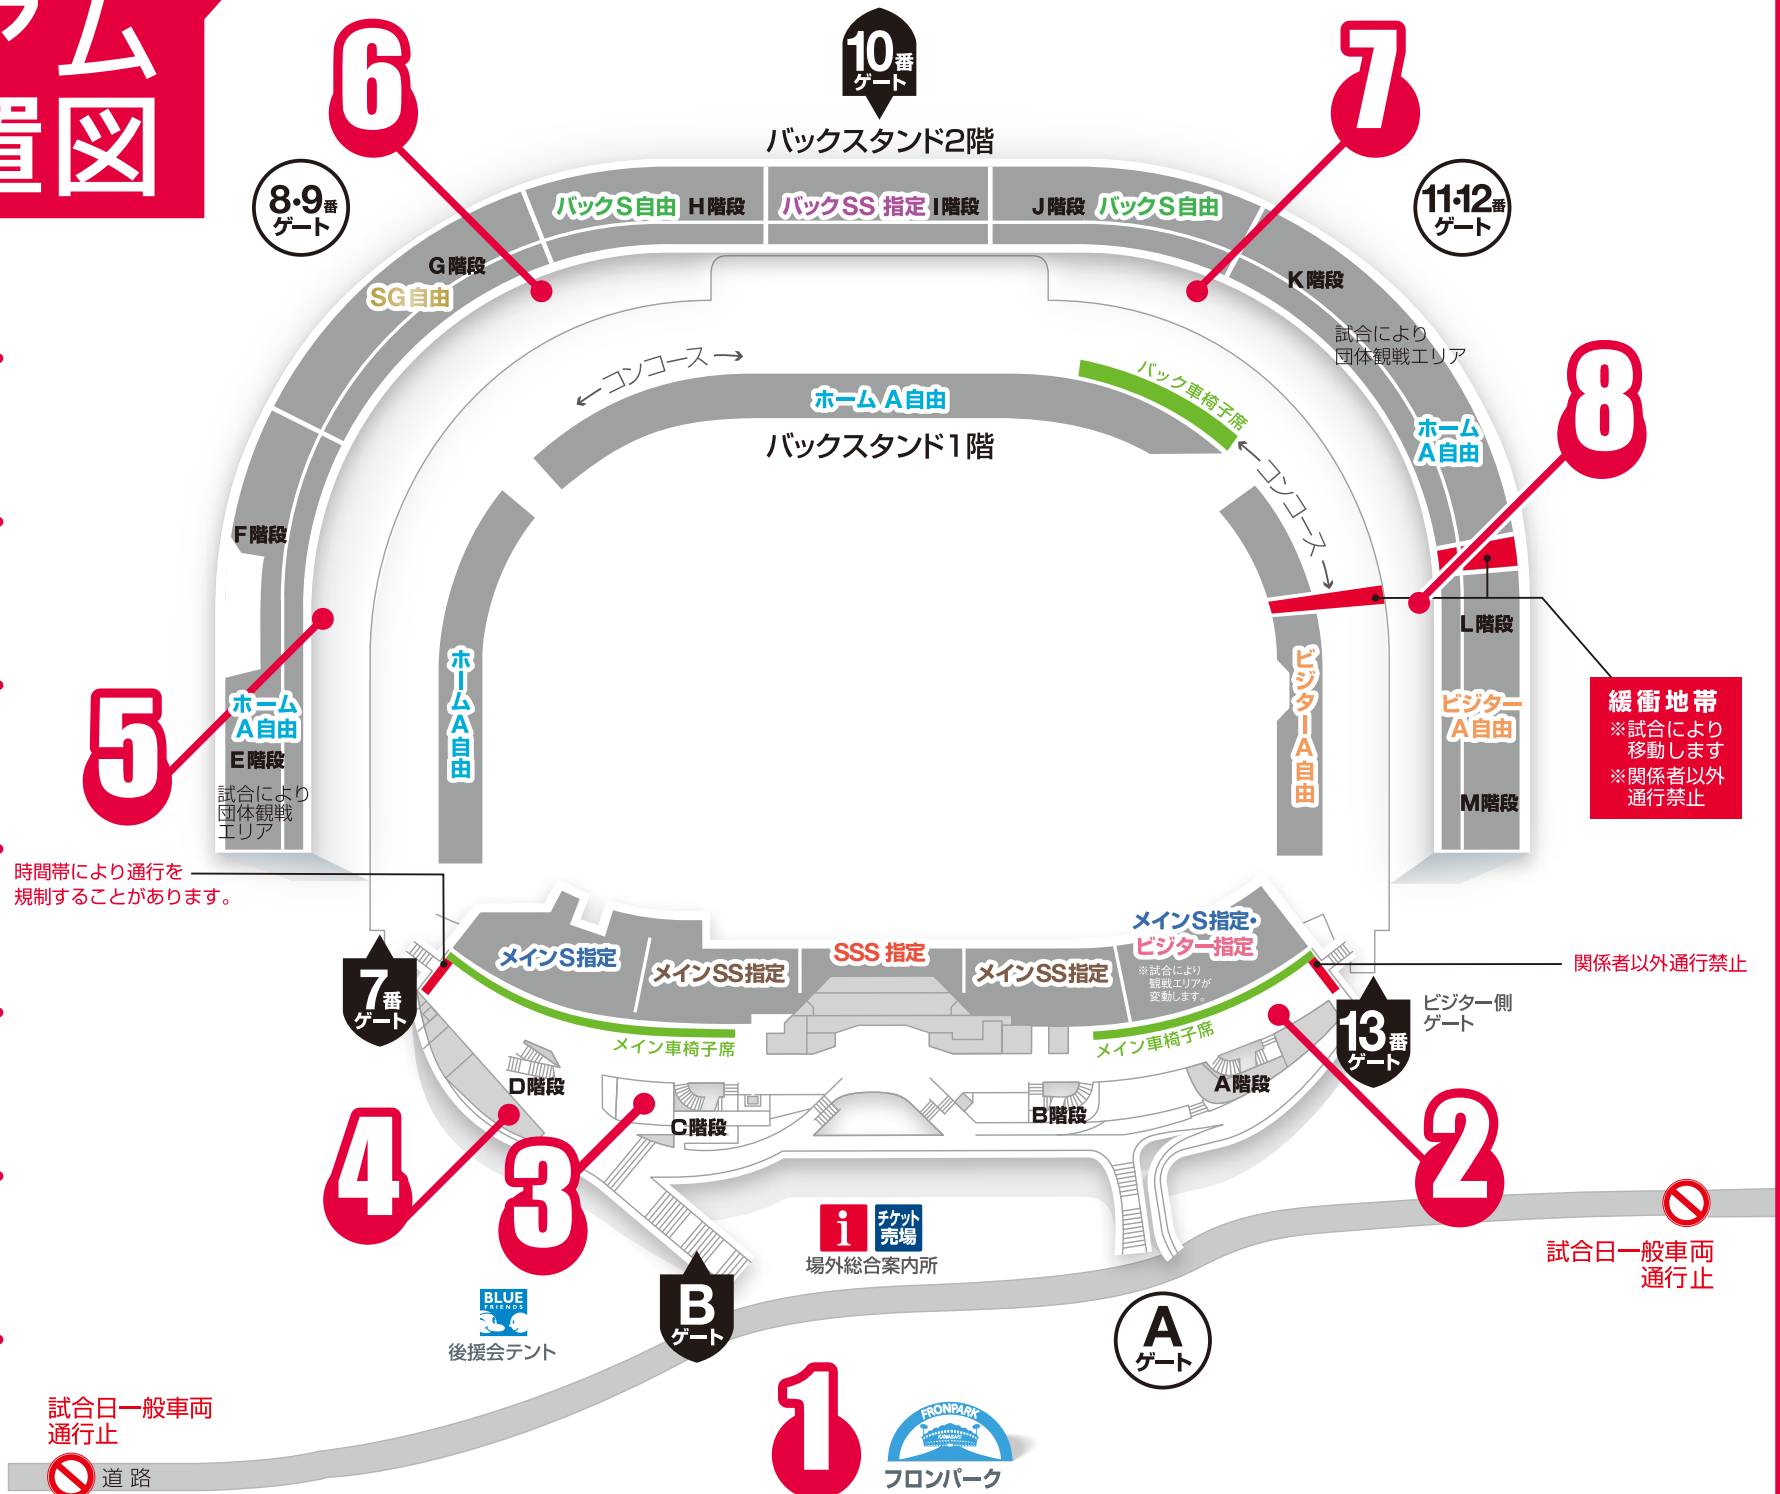

スタジアム 売店配置図

1 フロンパーク内
グッズ売店

2 メインスタンド
A 階段横

3 メインスタンド
総合案内所横

4 メインスタンド
D 階段横

5 サイドスタンド
E 階段横

6 バックスタンド
G 階段横

7 バックスタンド
J 階段横

8 サイドスタンド
L 階段横

時間帯により通行を規制することがあります。

緩衝地帯
※試合により移動します
※関係者以外通行禁止

関係者以外通行禁止

試合日一般車両通行止

試合日一般車両通行止
道路