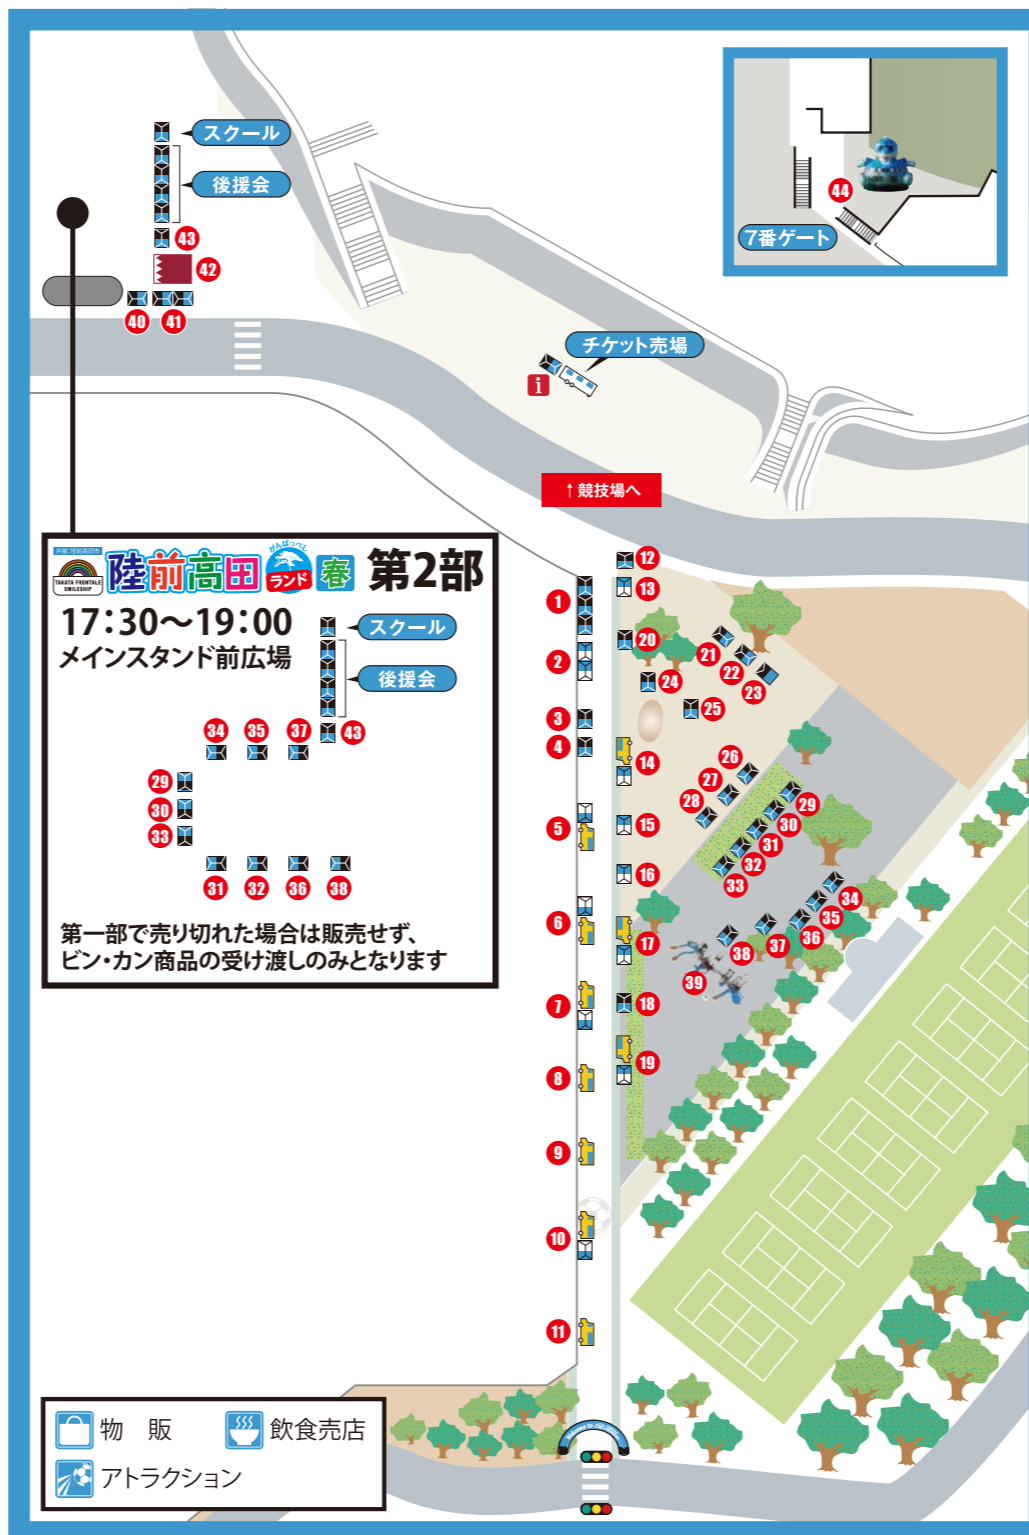

開園日 川崎フロンターレ等々力競技場ホームゲーム開催日

開園時間 スタジアム開門1時間前~キックオフまで ※雨天時は規模を縮小しての実施となります。ご了承下さい。

- 1 Frontale グッズ売店
- 2 Gacha-Village ガチャ村
- 3 JACCS ブース
- 4 スーパー! なんでも相談コーナー
●スタンプラリー
- 5 新百合ヶ丘 ブランジュリーメゾン Yuki.
Presents Yuki's 3.5L-パン
- 6 カネコ食品 牛スジ煮込み
- 7 川崎在住日系ブラジル人の皆さん
Presents ブラジルキッチン
- 8 お楽しみキッチンカー ②
- 9 牛たん炭焼 利久
- 10 キャラメル meets Frontale
- 11 お楽しみキッチンカー ①
- 12 かわさき FF かわさきF・Fパートナーブース
- 13 マッチデープログラム販売ブース
- 14 チョコバナナ
- 15 松屋総本店 川崎店 Presents ととと 実演販売
- 16 和幸 Presents 選手特製弁当
- 17 エバラ Presents KAWASAKI CURRY STADIUM M
- 18 堂本 大郎巻
- 19 春の山部屋 塩ちゃん

- 20 イクミママのどうぶつドーナツ
- 21 ヒツジのエサあげ&ふれあい
- 22 うさぎとカメのふれあい
- 23 どうぶつペーパークラフト作り
- 24 カピバラのエサあげ&ふれあい
- 25 参加券販売ブース・後援会入会受付
- 26 那須どうぶつ王国PRブース・ガラポン大抽選会
- 27 アルパカと記念撮影
- 28 ヨウム“オリビアちゃん”おみくじ体験
- 29 パン・アキモトのパンの缶詰販売
- 30 陸前高田のオリジナルグッズ販売
- 31 神田ぶどう園のジュース&ワイン販売
- 32 酔仙酒造の日本酒販売
- 33 おつまみ昆布、佃煮販売
- 34 椿油&手焼きおかき・せんべい
- 35 ブランド米「たかたのゆめ」で作ったすいとん入り海老汁
- 36 しいたけのバター焼き&きのこ直売
- 37 揚げばすた&米粉ばすた販売
- 38 蒸しガキ販売
- 39 川崎市 Presents プレイブースター PLAY BOOSTER
プレイブースター KAWASAKI CITY
ここからメインスタンド前広場
- 40 Honda Racing Ride@Frontale キッズバイク体験
- 41 Honda Racing Pit@Frontale バイク展示コーナー
- 42 席ツメ隊 席ツメ隊パフォーマンス
- 43 JTB アウェイツアーブース
- 44 ふろん太ふわふわ