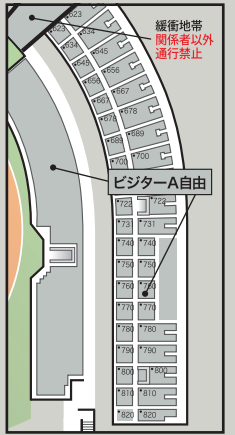

バックスタンド

バックS自由
H階段 よりお上がください

バックSS指定
I階段 よりお上がください

10番ゲート

バックS自由
J階段 よりお上がください

団体観戦エリア
※試合によって団体観戦エリアとさせていただきます場合がございます。

ホームA自由

11・12番ゲート

緩衝地帯
関係者以外通行禁止

ビジターA自由

試合によっては、ホームA自由の一部が、ビジターA自由となります。

メインSS指定
105~108ブロック

SSS指定
108~112ブロック

13番ゲート

メインS指定 **ビジター指定**

上層へは(A階段)よりお上がください
試合により観戦エリアが変動します。
101~104ブロック・201~204ブロックは試合により一部またはすべてのブロックが「ビジター指定」となり、それ以外のブロックが「メインS指定」となります。このため「メインS指定」の南側エリアは試合によって販売しないことがあります。

※「メインS指定」の南側エリアはシーズンチケットで販売いたしません。

SG自由
G階段 よりお上がください

8・9番ゲート

ホームA自由

北

団体観戦エリア
※試合によって団体観戦エリアとさせていただきます場合がございます。

7番ゲート

メインS指定
216~219ブロック

下層

上層

Bゲート

メインスタンド

Aゲート

南