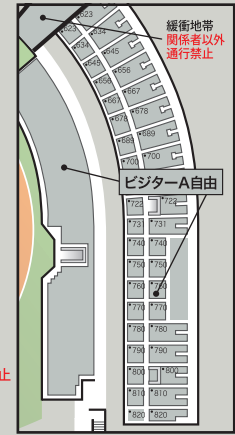

※試合により「バックS自由」、「SG自由」の席数が減少する場合があります。
 ※試合により緩衝地帯の位置が移動します。
 ※「ホームA自由」「ビジターA自由」の一部は椅子が設置されていません。
 ※「ビジターA自由」とその他のエリアとの境界線は、いかなる事情でも通り抜けできません。
 ※「ピッチサイドシート」を除くメインスタンドの全席とバックスタンド・両ゴール裏の2階席は屋根に覆われていますが、風向きや雨の強弱によっては雨に濡れる場合があります。
 ※「ピッチサイドシート」は試合により販売しない場合があります。
 ※各チケットには入場ゲートが指定されております。指定ゲート以外からは入場できません。
 ※券面の記載と異なるエリアでの観戦はできません。
 ※等々力陸上競技場以外での開催の場合、席割が変更になる場合があります。

試合によっては、ホームA自由の一部が、ビジターA自由となります。

メインS指定 **ビジター指定**
 上層へは(A階段)よりお上がください
試合により観戦エリアが変動します。
 101~104ブロック・201~204ブロックは試合により一部またはすべてのブロックが「ビジター指定」となり、それ以外のブロックが「メインS指定」となります。このため「メインS指定」の南側エリアは試合によって販売しないことがあります。
 ※「メインS指定」の南側エリアはシーズンチケットで販売いたしません。

団体観戦エリア
 ※試合によって団体観戦エリアとさせていただきます場合がございます。

北

南

Bゲート

メインスタンド

Aゲート