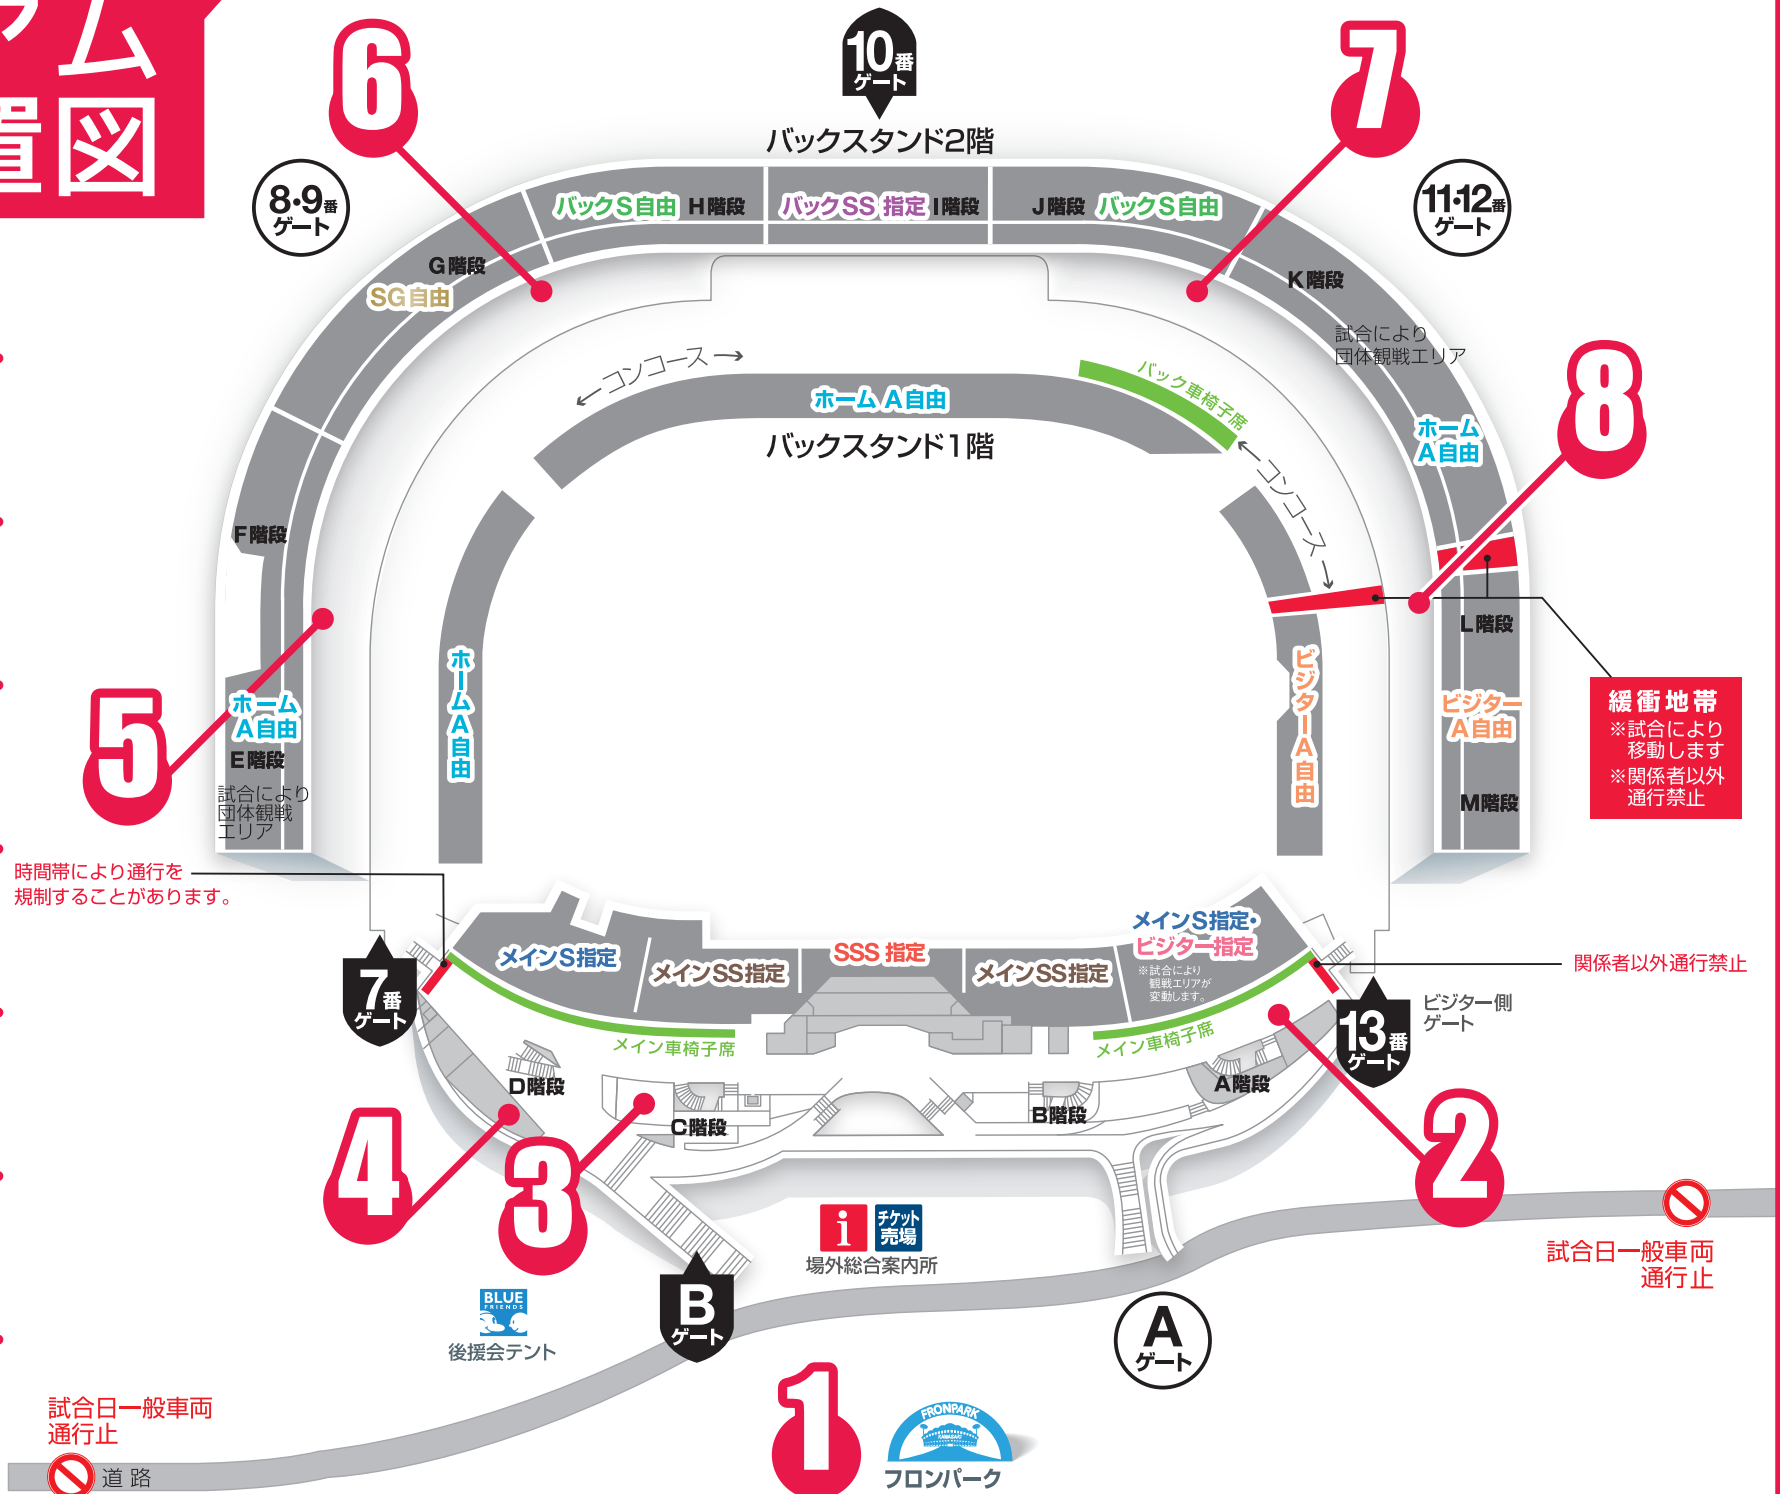

# スタジアム 売店配置図

**1** フロンパーク内  
グッズ売店

**2** メインスタンド  
A 階段横

**3** メインスタンド  
総合案内所横

**4** メインスタンド  
D 階段横

**5** サイドスタンド  
E 階段横

**6** バックスタンド  
G 階段横

**7** バックスタンド  
J 階段横

**8** サイドスタンド  
L 階段横

時間帯により通行を規制することがあります。

**緩衝地帯**  
※試合により移動します  
※関係者以外通行禁止

関係者以外通行禁止

試合日一般車両通行止

試合日一般車両通行止  
道路