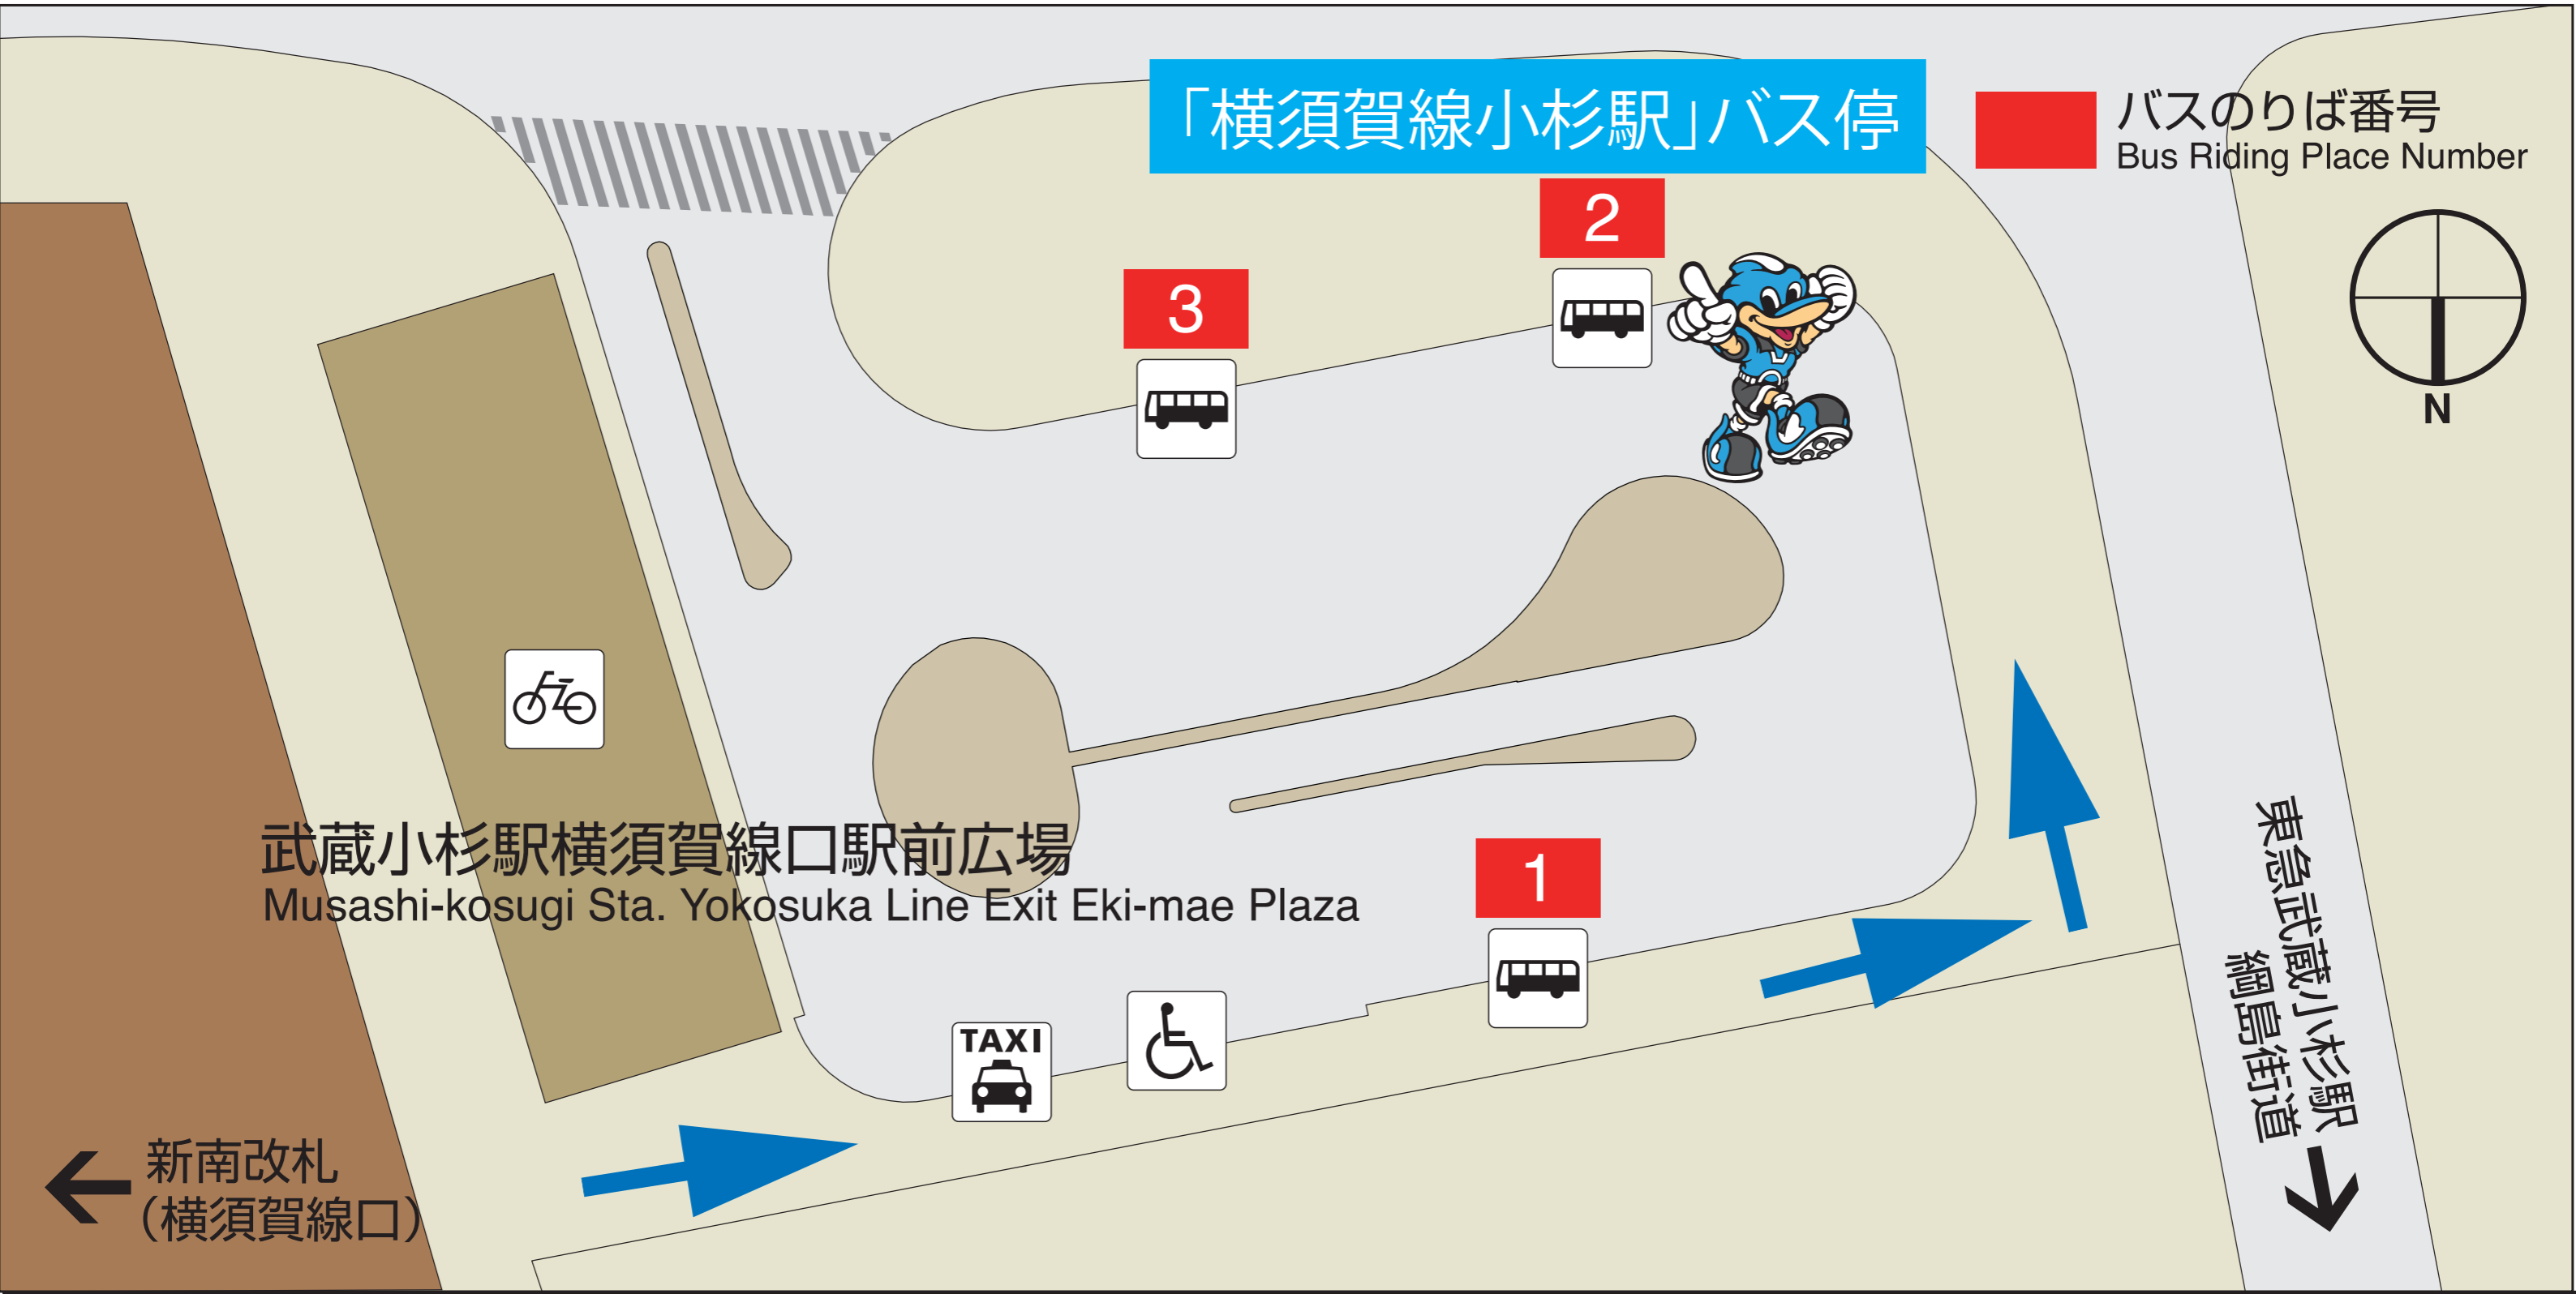

# J R 武蔵小杉駅横須賀線口バスターミナル案内図

等々力への近道は...

等々力陸上競技場へ  
は2番バス停からご  
乗車下さい