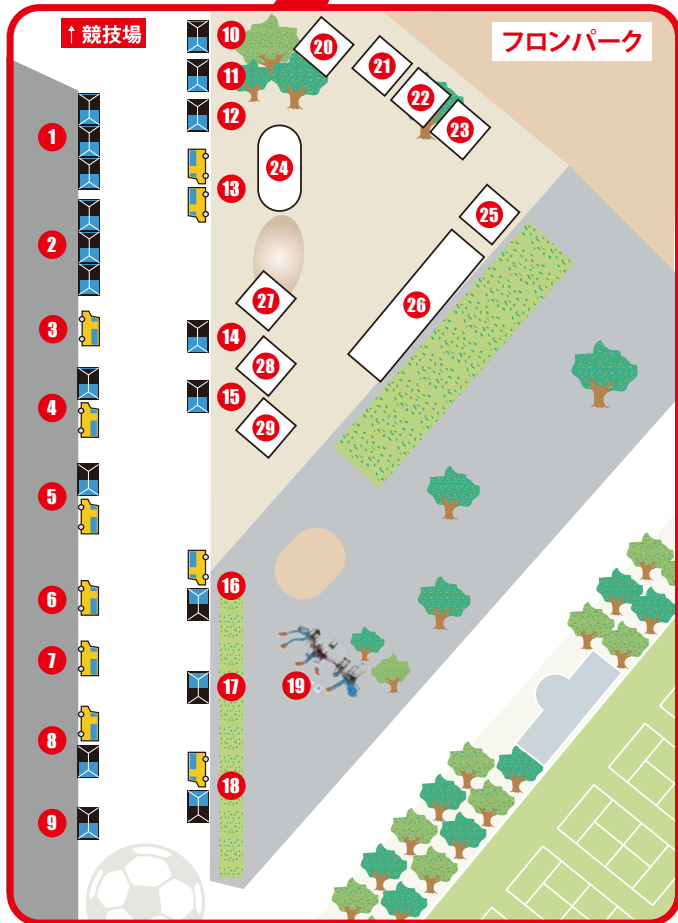

# KAWASAKI FRONPARK 会場MAP

川崎のカワイイ動物たちが大集合!

## フロンターレ牧場

開園日 川崎フロンターレ等々力競技場ホームゲーム開催日 開園時間 スタジアム開門1時間前~キックオフまで

※飲食・グッズ販売は開門1時間前からのスタートとなります。

メインスタンド前広場

- 1 新潟名物 たれかつ丼
- 2 Honda Racing キッズバイク体験 Ride@Frontale
- 3 席ツメ隊 パフォーマンス
- 4 JTB アウェイツアーブース
- 5 @nifty ニフティブース
- 6 AFD40 富士通エフ・アイ・ピー特設交換所
- 7 ITSCOM イツコムブース
- 8 アメリカン・エクスプレスブース
- 9 ふろん太ふわふわ

フロンパーク

- 1 Frontale グッズ売店
- 2 ちびっ子
- 3 お楽しみキッチンカー ①「クレープ販売」
- 4 Yuki Presents 新百合ヶ丘 プラザメンバーズ Yuki
- 5 川崎FC Presents 牛スシ煮込み
- 6 牛たん炭焼 利久
- 7 お楽しみキッチンカー ②「もちもちポテト販売」
- 8 川崎在住日系ブラジル人の皆さん Presents ブラジルキッチン
- 9 酉の市 からあげ光苑
- 10 かわさき F・F パートナーブース
- 11 マッチデープログラム販売ブース
- 12 アウェイグッズ販売ブース
- 13 バナナチョコパフェ
- 14 松屋総本店 Presents くらげ 実演販売
- 15 和幸 Presents 特製弁当
- 16 エバラ Presents KAWASAKI CURRY STADIUM
- 17 堂本 大師 茗
- 18 かわさき 塩ちゃんこ
- 19 川崎市 Presents プレイブースター PLAY BOOSTER
- 20 ヒヨコ&ウサギ&&モルモットふれあい
- 21 盲導犬チャリティーグッズ販売
- 22 乳しぼり体験
- 23 ラスカル撮影会&ひつじ毛刈り
- 24 ポニー乗馬
- 25 ラスカルガラポン大会
- 26 とんとん&アヒルかけっこ
- 27 参加券販売ブース
- 28 動物〇×クイズ
- 29 イクミママのどうぶつドーナツ