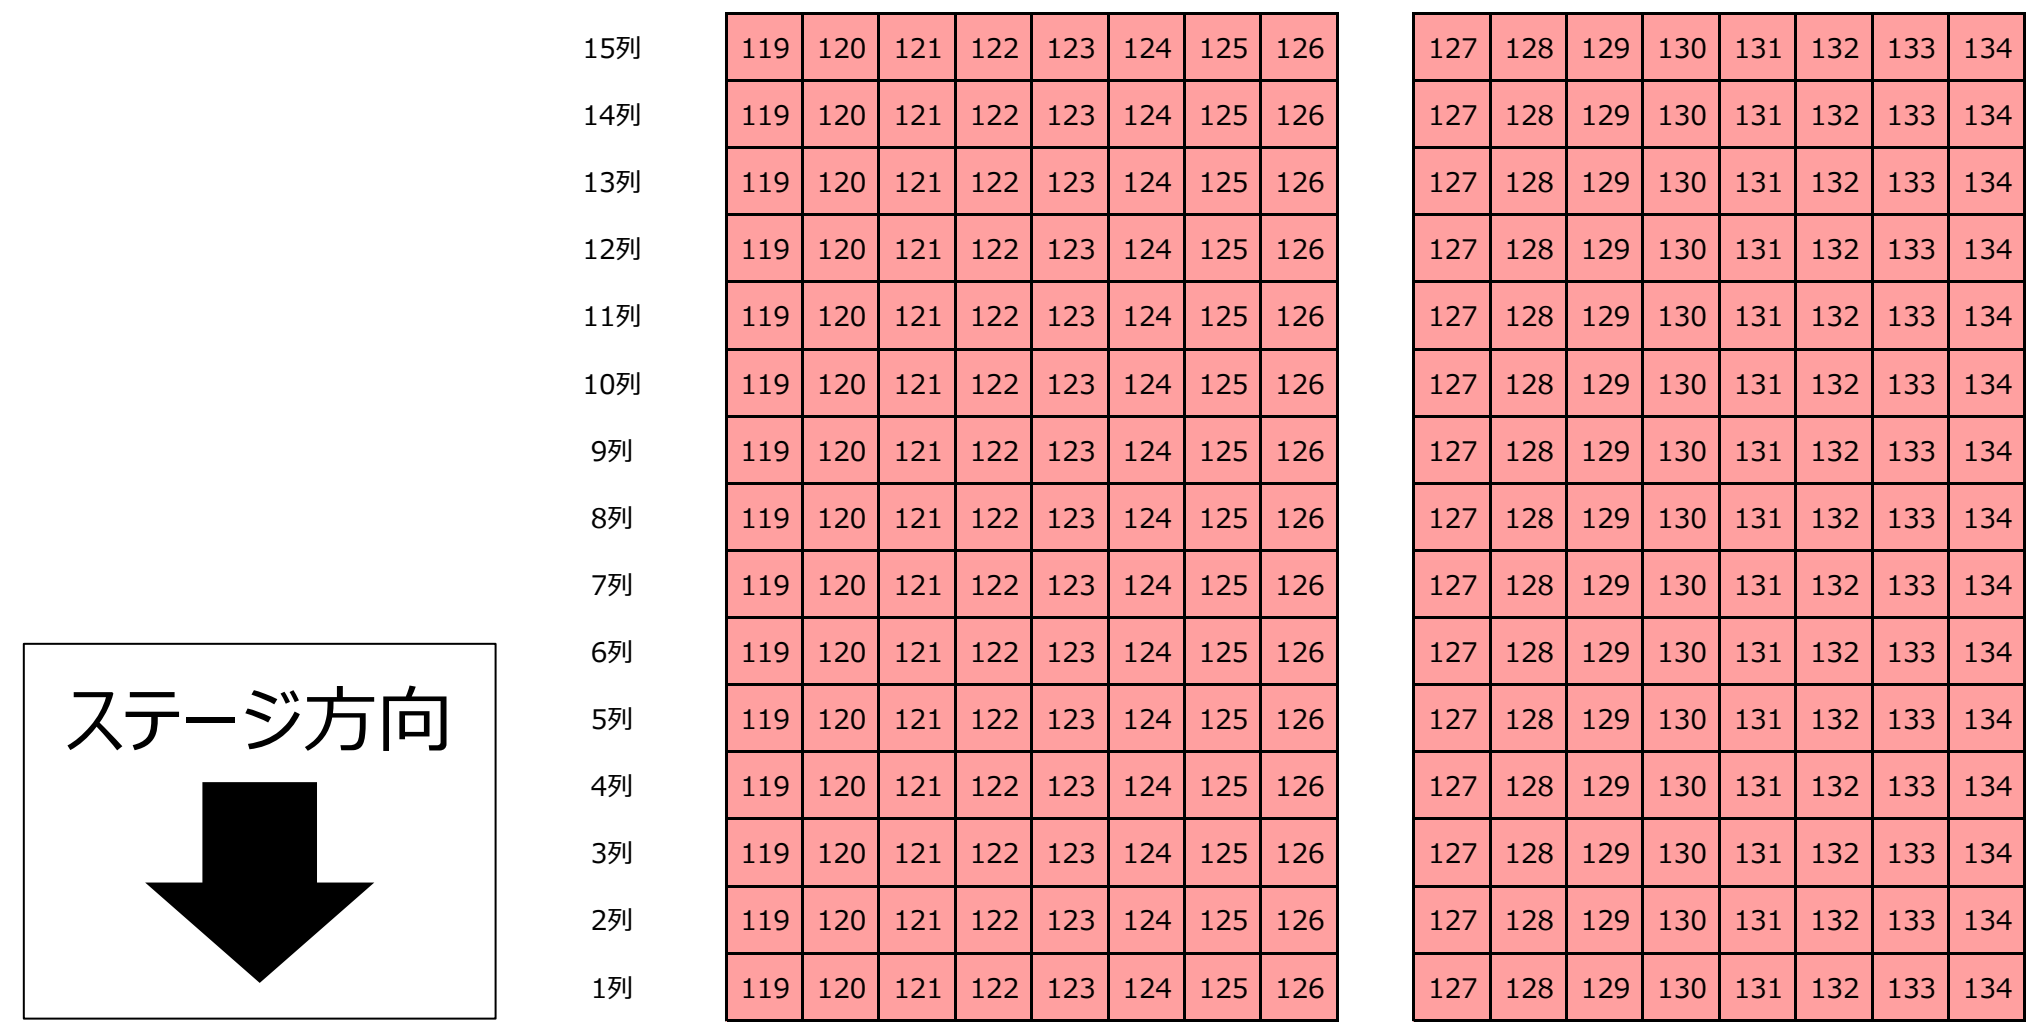

2017ファン感砂かぶり席 座席図

2階席 白ブロック

1階席 赤ブロック

1階席 緑ブロック

1階席 青ブロック