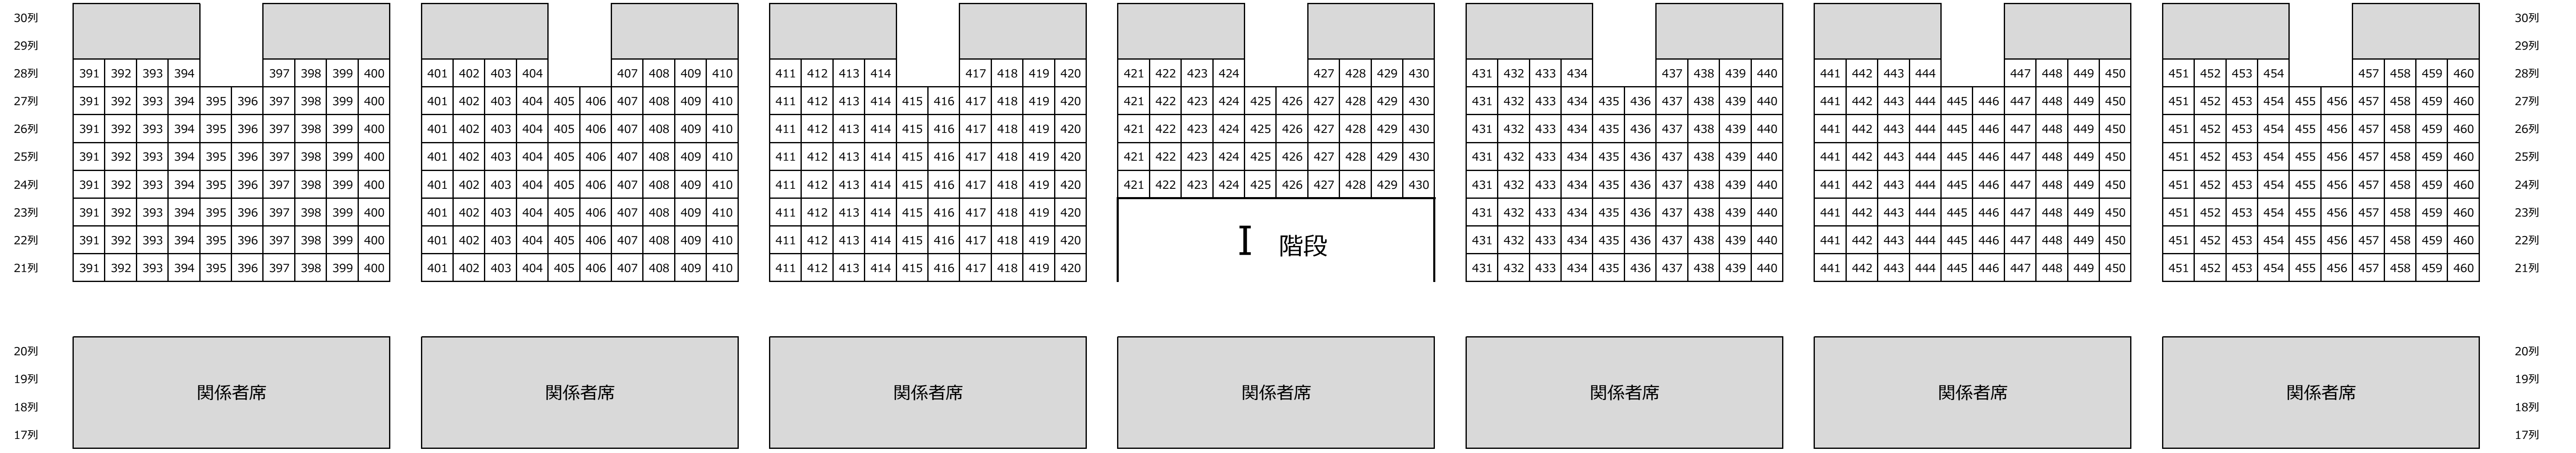

2017ファン感砂かぶり席 座席図

2階席 白ブロック

1階席 赤ブロック

1階席 緑ブロック

1階席 青ブロック