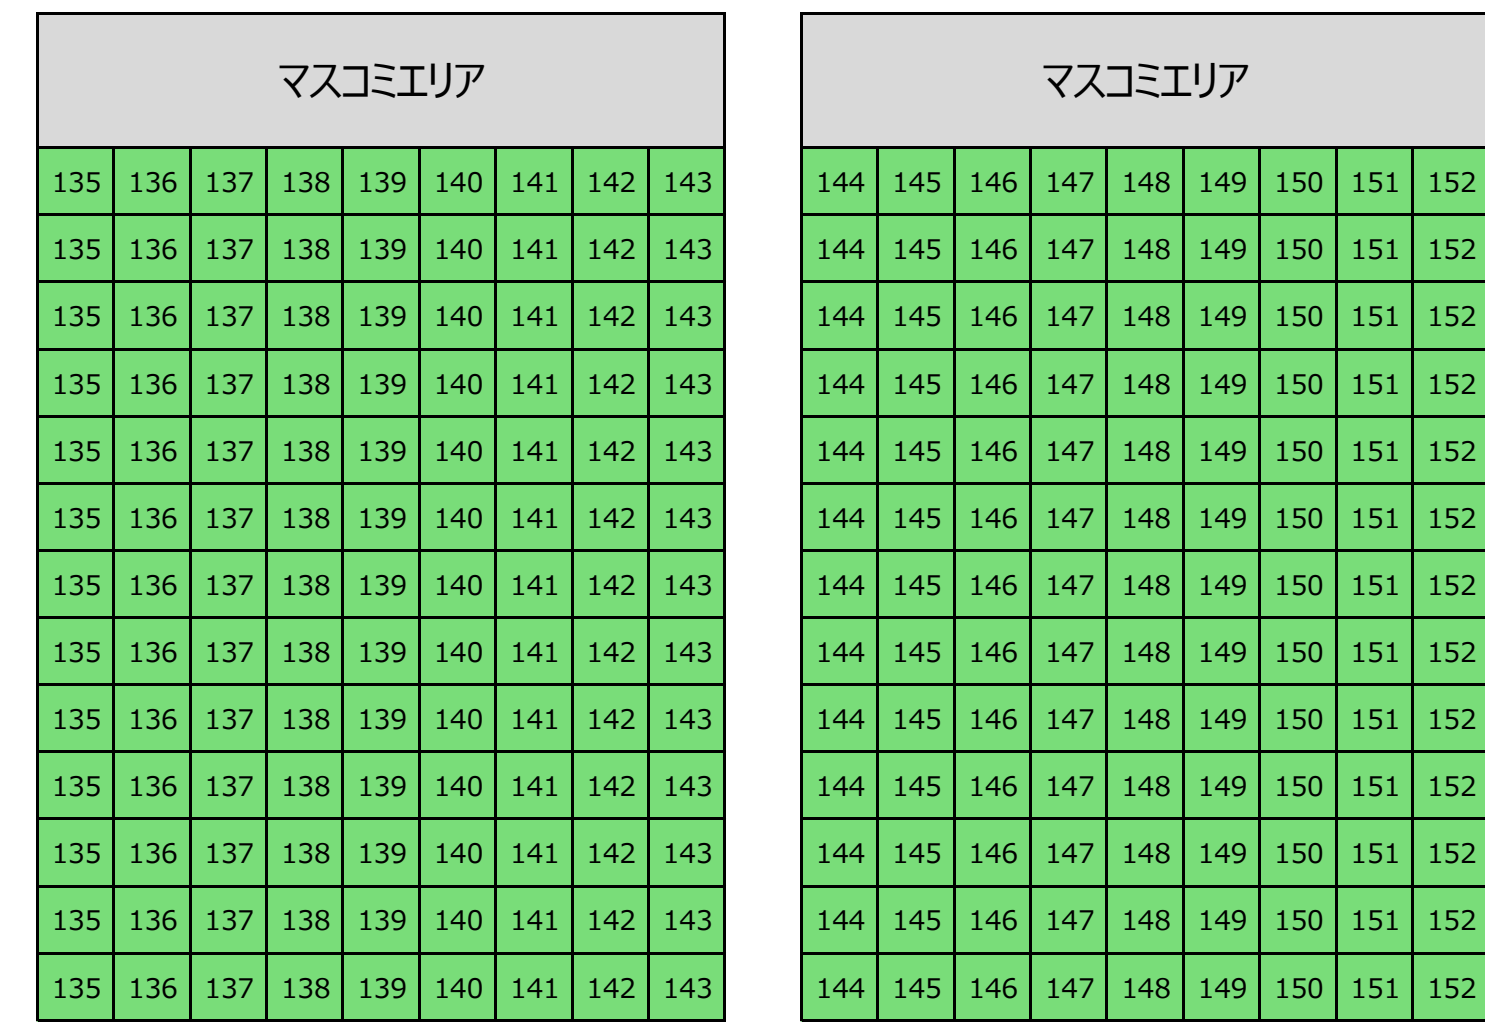

2017ファン感砂かぶり席 座席図

2階席 白ブロック

1階席 赤ブロック

1階席 緑ブロック

1階席 青ブロック