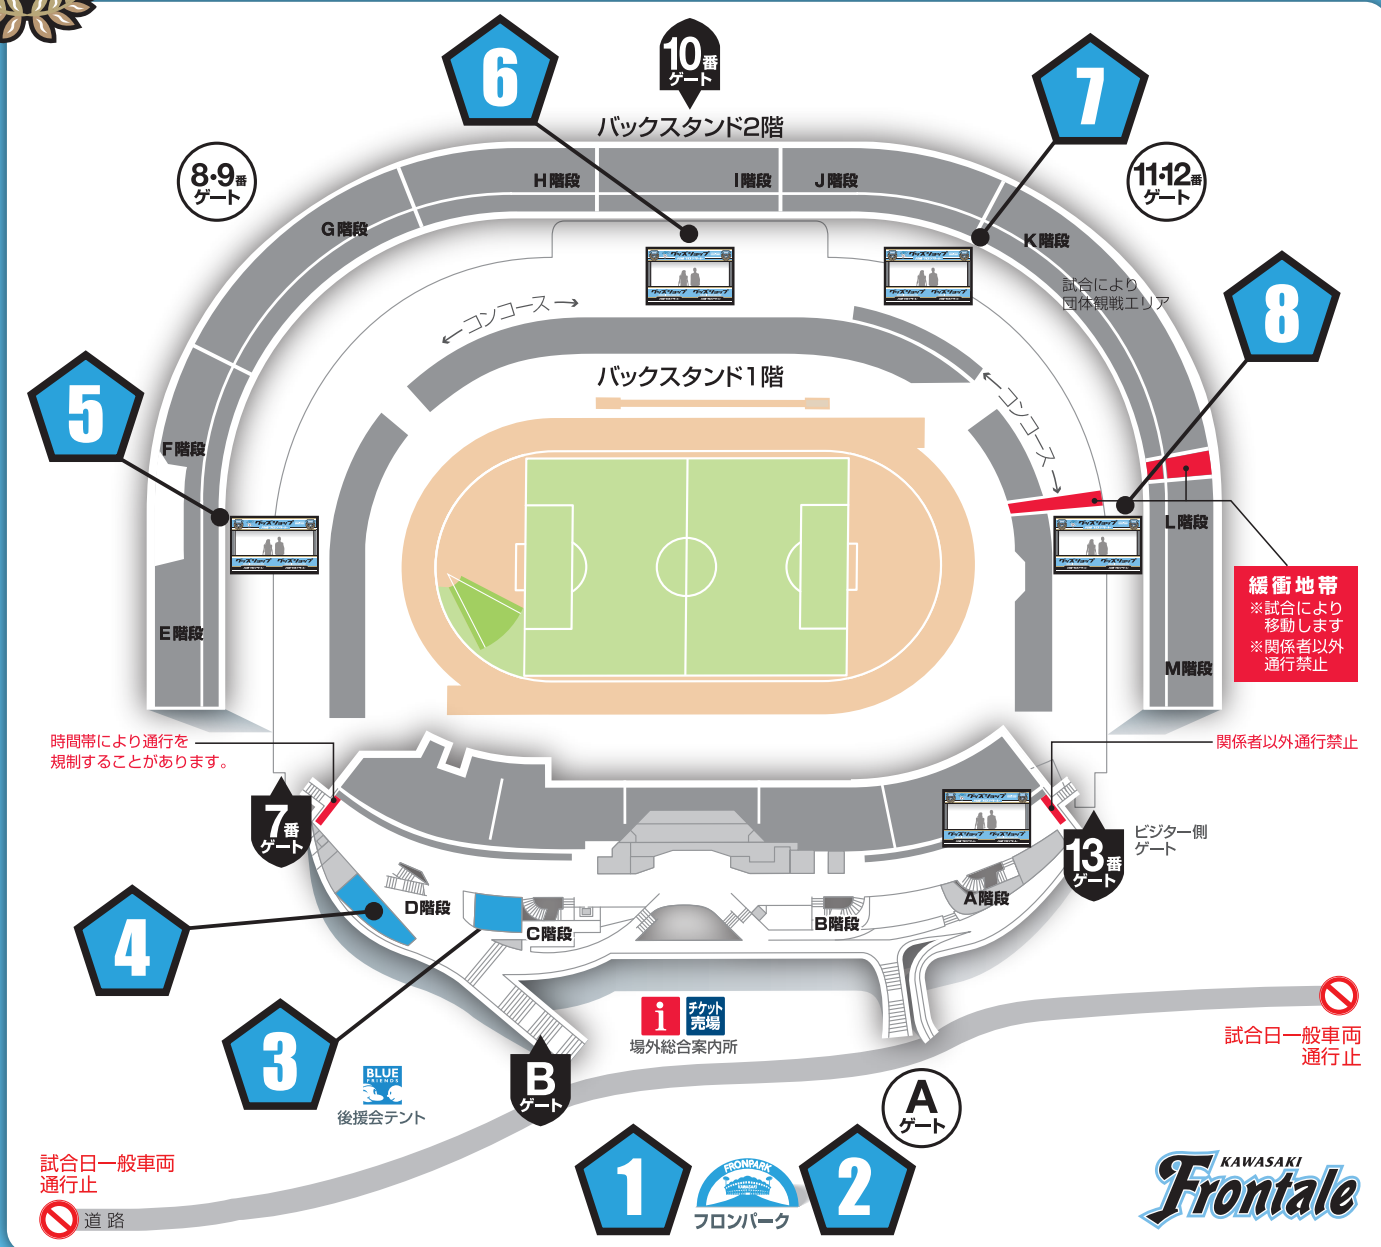

# スタジアム売店配置図

**1** フロンパーク内  
フロンターレグッズ売店

**5** サイドスタンド  
E 階段横

**2** フロンパーク内  
ビジターグッズ売店

**6** バックスタンド  
エンタの広場内グッズ売店

**3** メインスタンド  
総合案内所横

**7** バックスタンド  
J 階段横

**4** メインスタンド  
D 階段横

**8** バックスタンド  
L 階段横