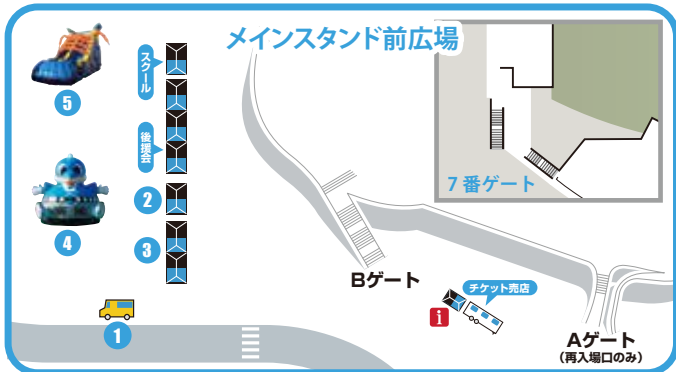

2017年 7月5日水 vs.浦和

キックオフ時間/19:00

Paint it Blue

KAWASAKI FRONPARK 会場MAP

開園日 川崎フロンターレ等々力競技場ホームゲーム開催日 開園時間 スタジアム開門1時間前~キックオフまで

※飲食・グッズ販売は開門1時間半前からのスタートとなります。

メインスタンド前広場

- 1 埼玉名物料理
- 2 JTB アウェイツアーブース
- 3 明治安田生命 川崎支社 ブース
- 4 ふろん太ふわふわ
- 5 シューズライダー