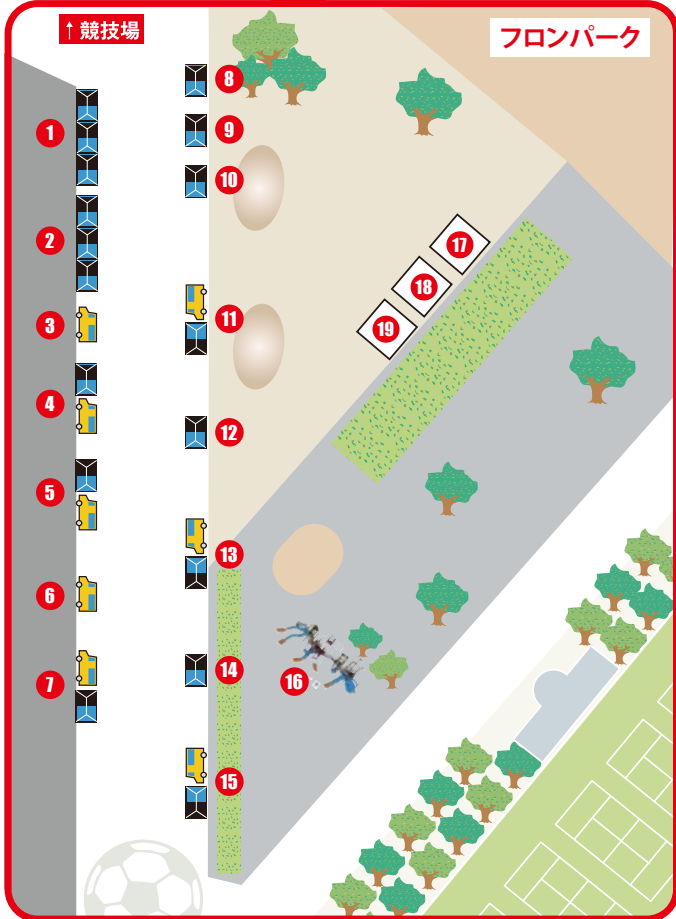

2017年 7月5日水 vs.浦和

キックオフ時間/19:00

Paint it Blue

KAWASAKI FRONPARK 会場MAP

開園日 川崎フロンターレ等々力競技場ホームゲーム開催日 開園時間 スタジアム開門1時間前~キックオフまで

※飲食・グッズ販売は開門1時間半前からのスタートとなります。

メインスタンド前広場

- 1 埼玉名物料理
- 2 JTB アウェイツアーブース
- 3 明治安田生命 川崎支社 ブース
- 4 ふろん太ふわふわ
- 5 シューズライダー

フロンパーク

- 1 KAWASAKI Frontale グッズ売店
- 2 ガチャガチャ
- 3 お楽しみキッチンカー
- 4 Yuki Presents 新百合ヶ丘 グラフジョーダンYuki XIAOJIAOJIAO
- 5 カネ食品 Presents 牛スジ煮込み
- 6 牛たん炭焼 利久
- 7 川崎在住日系ブラジル人の皆さん Presents プランツキッチン
- 8 かわさき F.F パートナー かわさきF・Fパートナーブース
- 9 マッチデープログラム販売ブース
- 10 青少年保護育成の啓発ブース
- 11 チョコバナナ
- 12 和幸 Presents 特製弁当
- 13 エバラ Presents KAWASAKI CURRY STADIUM
- 14 堂本 Presents 大師巻
- 15 かわさき 塩ちゃんこ
- 16 川崎市 Presents フレイブスター PLAY BOOSTER
- 17 ファンタジスタ
- 18 シュートスピードチャレンジ
- 19 イケメンダンク