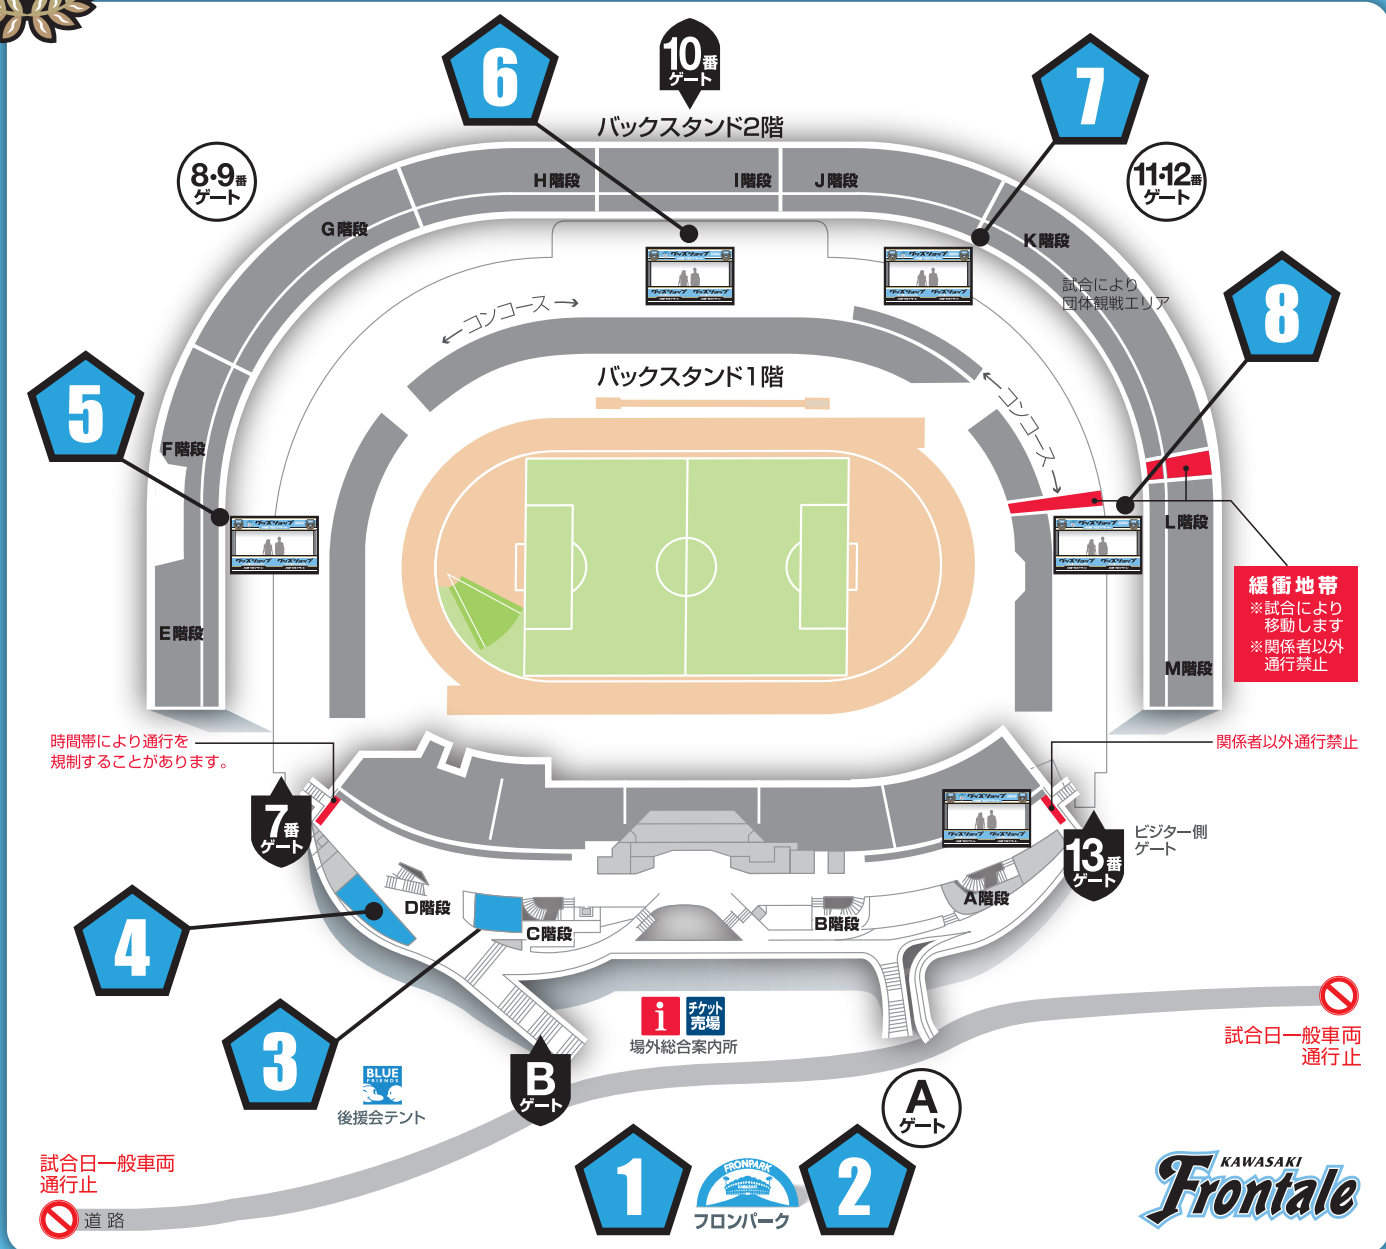

スタジアム売店配置図

1 フロンパーク内
フロンターグッズ売店

5 サイドスタンド
E 階段 横

2 フロンパーク内
ビジターグッズ売店

6 バックスタンド
エンタの広場内グッズ売店

3 メインスタンド
総合案内所 横

7 バックスタンド
J 階段 横

4 メインスタンド
D 階段 横

8 バックスタンド
L 階段 横