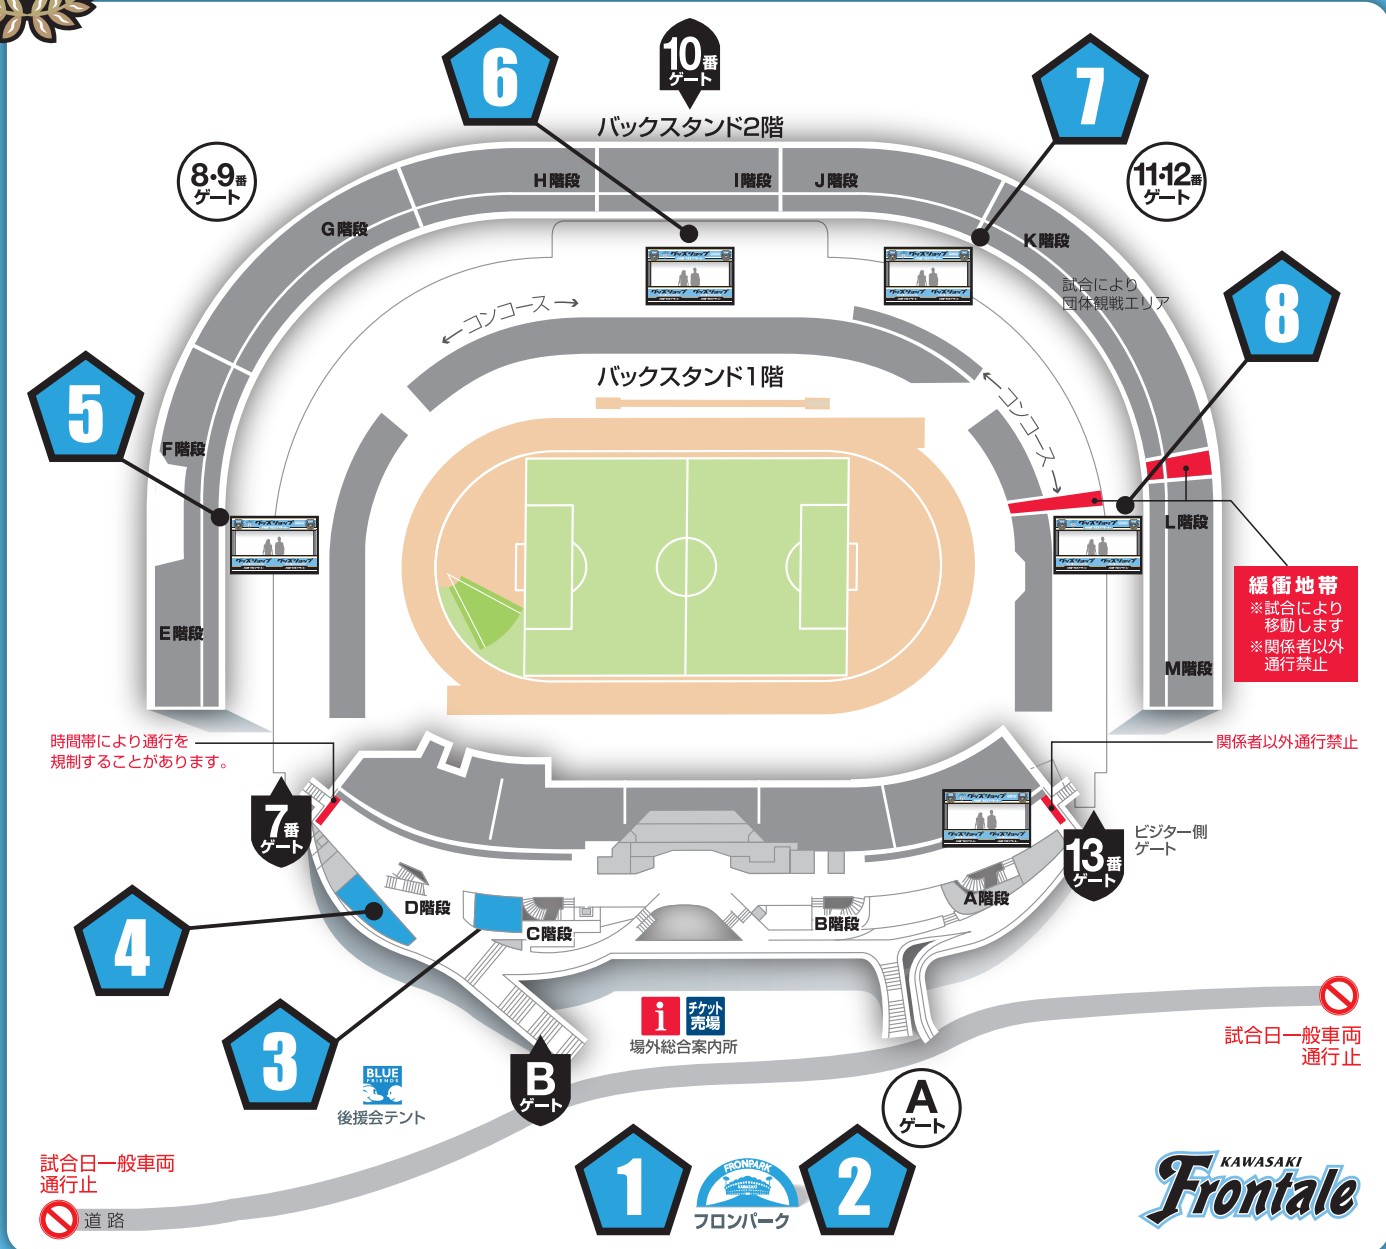

スタジアム売店配置図

1 フロンパーク内
フロンターグッズ売店 ○

2 フロンパーク内
ビジターグッズ売店 ✖

3 メインスタンド
総合案内所横 ○

4 メインスタンド
D 階段横 ○

5 サイドスタンド
E 階段横 ○

6 バックスタンド
エンタの広場内グッズ売店 ○

7 バックスタンド
J 階段横 ○

8 バックスタンド
L 階段横 ○