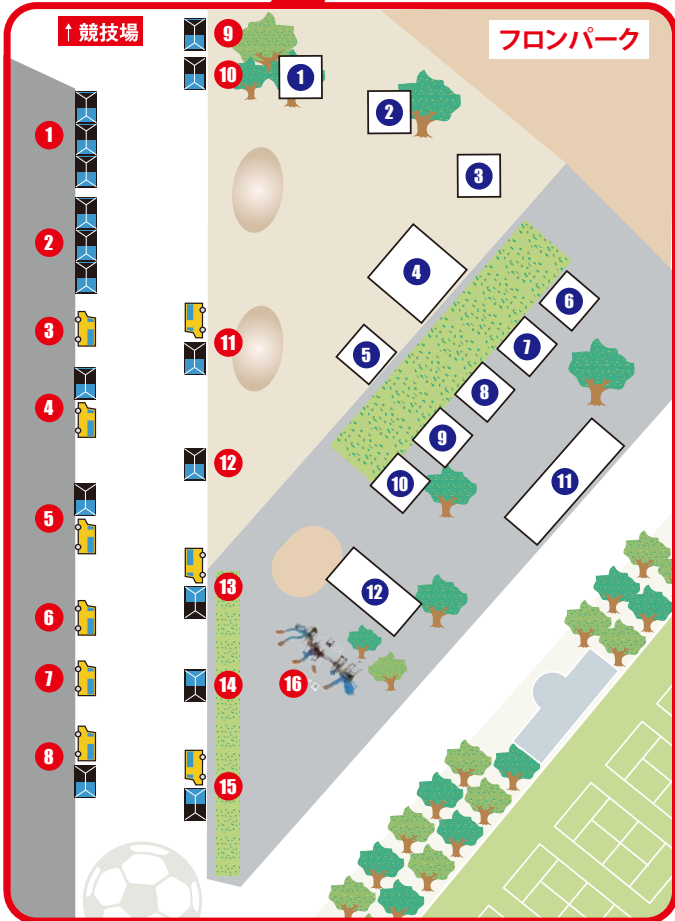

# KAWASAKI FRONPARK 会場MAP

## 2017 Fサーキット

開園日 川崎フロンターレ等々力競技場ホームゲーム開催日 開園時間 スタジアム開門1時間前~キックオフまで  
 飲食・グッズ販売はスタジアム開門1時間半前~

- メインスタンド前広場
- 1 後援会ポイント交換
  - 2 トレカフェスタ
  - 3 川崎フロンターレオリジナル **nanaco** カード販売
  - 4 **JTB** アウェイツアーブース
  - 5 **第2ステージ** 席ツメ隊パフォーマンス
  - 6 **北海道名物料理**
  - 7 **セブン-イレブン**
  - 8 **Honda Racing** キッズバイク体験  
**Ride@Frontale**
  - 9 **ふろん太ふわふわ**

- フロンパーク
- 1 **Frontale** グッズ売店
  - 2 **お楽しみキッチンカー**
  - 3 **お楽しみキッチンカー** ①
  - 4 **Yuki Presents** **Yukiのブルーバー**
  - 5 **和食の自慢** **牛スジ煮込み**
  - 6 **牛たん炭焼** 利久
  - 7 **お楽しみキッチンカー** ②
  - 8 **川崎在住日系ブラジル人の皆さん** **ブラジルキッチン**  
Presents
  - 9 **かわさき F.F** かわさきF・Fパートナーブース
  - 10 **マッチデープログラム販売ブース**
  - 11 **DOLE** パインスティック販売
  - 12 **和幸 Presents** **特製弁当**
  - 13 **エバラ Presents** **KAWASAKI CURRY STADIUM**
  - 14 **堂本 大餅巻**  
Presents
  - 15 **かわさき 猛ちゃんこ**
  - 16 **川崎市 Presents** **プレイブースター PLAY BOOSTER**

- 1 **JAXA** ブース
- 2 あいすもなカー販売
- 3 シンデレラ馬車ふわふわ
- 4 **プラズマカー・四輪バギー**
- 5 等々力愛車自慢グランプリ
- 6 **ウィルチェアーラグビー体験**
- 7 **防犯相談コーナー・損保協会啓発**
- 8 **俊敏性を測定しよう! クイックアーム&クイックスステップ**
- 9 **自転車シミュレーター**
- 10 **自転車交通安全教室&交通安全クイズ**
- 11 **多摩川スピードウェイ回顧展&映像上映**
- 12 **白バイ&パトカー&青パト展示**