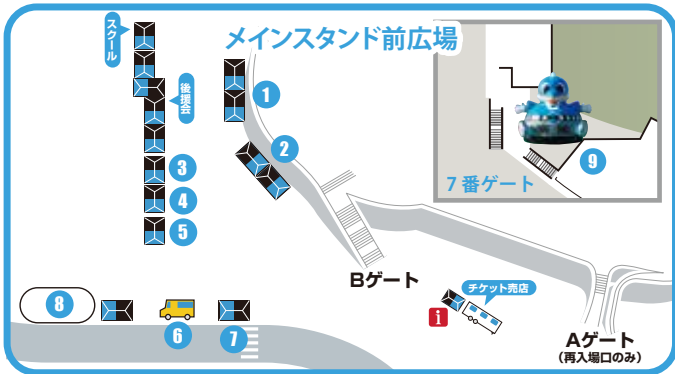

2017 Fサーキット

開園日 川崎フロンターレ等々力競技場ホームゲーム開催日 開園時間 スタジアム開門1時間前~キックオフまで
飲食・グッズ販売はスタジアム開門1時間半前~