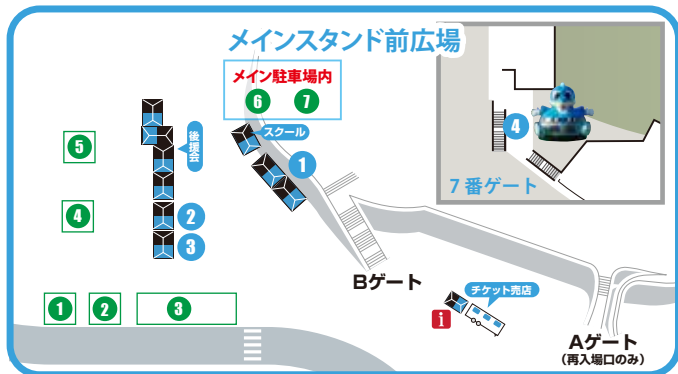

2017年 9月30日 日 vs.C大阪 キックオフ時間/19:00

KAWASAKI FRONPARK 会場MAP

川崎の車窓から ²⁰¹⁷

～東急グループフェスタ～

開園日 ▶ 川崎フロンターレ等々力競技場ホームゲーム開催日 開園時間 ▶ スタジアム開門1時間半前～キックオフまで
 飲食・グッズ販売はスタジアム開門1時間半前～

- メインスタンド前広場
- 1 アメリカン・エクスプレスブース
 - 2 JTBアウェイツアーブース
 - 3 席ツメ隊パフォーマンス
 - 4 ふろん太ふわふわ
 - 1 架線整備車乗車体験
 - 2 東急バスグッズ販売
 - 3 Paint it Blue Bus!!作り
 - 4 ITSCOM イッツコムブース
 - 5 コムゾートレイン
 - 6 運転シミュレーター操作体験
 - 7 東急線大ジオラマンゲージ運転体験

- フロンパーク
- 1 Frontale グッズ売店
 - 2 東急バスグッズ販売
 - 3 お楽しみキッチンカー ①
 - 4 Yuki Presents 新百合ヶ丘 プレゼンツ Yuki's 30th Anniversary
 - 5 川崎フロンターレ Presents 牛スジ煮込み
 - 6 牛たん炭焼 利久
 - 7 お楽しみキッチンカー ②
 - 8 川崎在住日系ブラジル人の皆さん Presents ブラジルキッチン
 - 9 FF かわさきF・Fパートナーブース
 - 10 マッチデープログラム販売ブース
 - 11 アウェイグッズ販売ブース
 - 12 チョバカ
 - 13 松屋総本店 Presents 松屋総本店 特製弁当
 - 14 和幸 Presents 和幸 特製弁当
 - 15 エバラ Presents KAWASAKI CARRY STADIUM
 - 16 堂本 Presents 堂本 大師茶
 - 17 かわさき 猛ちゃんこ
 - 18 川崎市 Presents フレイブスター PLAY BOOSTER
 - 1 非常停止ボタン操作体験
 - 2 武蔵小杉駅主催ゲームコーナー
 - 3 東急グッズ販売
 - 4 電車パン・のるるんパン販売
 - 5 マスコット撮影会&コムゾーダンス
 - 6 モックアップ撮影会
 - 7 リアル電車deゴー
 - 8 エコライド乗車体験コーナー
 - 9 伊豆PRブース
 - 10 乗ってタッチTOKYUポイント
 - 11 乗ってタッチ抽選会