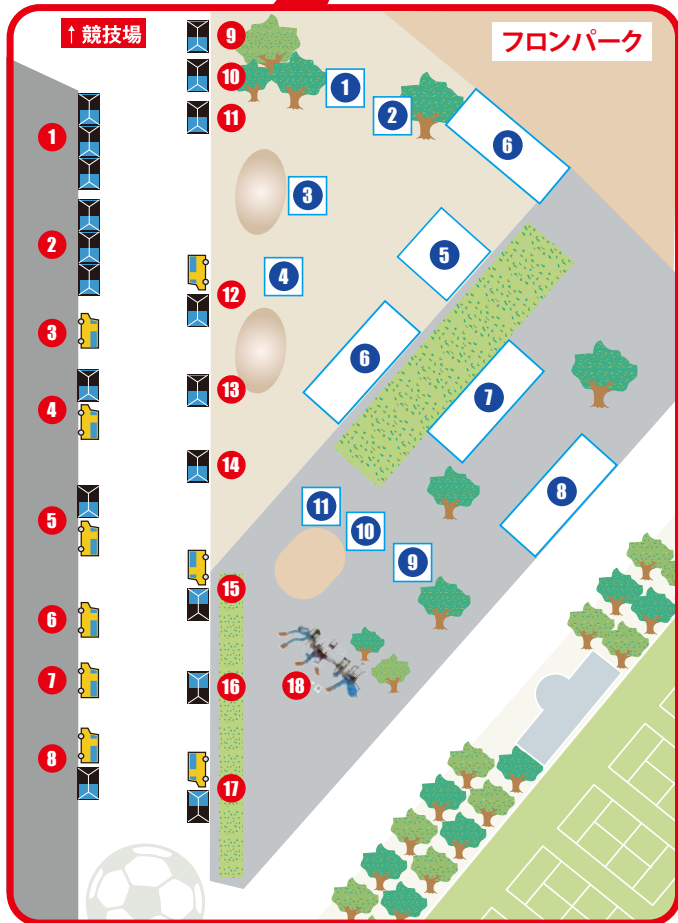

2017年 9月30日 日 vs.C大阪 キックオフ時間/19:00

KAWASAKI FRONPARK 会場MAP

川崎の車窓から ²⁰¹⁷

～東急グループフェスタ～

開園日 ▶ 川崎フロンターレ等々力競技場ホームゲーム開催日 開園時間 ▶ スタジアム開門1時間半前～キックオフまで
 飲食・グッズ販売はスタジアム開門1時間半前～

- メインスタンド前広場
- 1 アメリカン・エクスプレスブース
 - 2 JTBアウェイツアーブース
 - 3 席ツメ隊パフォーマンス
 - 4 ふろん太ふわふわ
 - 1 架線整備車乗車体験
 - 2 東急バスグッズ販売
 - 3 Paint it Blue Bus!!作り
 - 4 ITSCOM イッツコムブース
 - 5 コムゾートレイン
 - 6 運転シミュレーター操作体験
 - 7 東急線大ジオラマンゲージ運転体験

- フロンパーク
- 1 Frontale グッズ売店
 - 2 東急バスグッズ販売
 - 3 お楽しみキッチンカー ①
 - 4 Yuki Presents 新百合ヶ丘 プレゼンツ Yuki's 30th Anniversary
 - 5 川崎フロンターレ Presents 牛スジ煮込み
 - 6 牛たん炭焼 利久
 - 7 お楽しみキッチンカー ②
 - 8 川崎在住日系ブラジル人の皆さん Presents ブラジルキッチン
 - 9 FF かわさきF・Fパートナーブース
 - 10 マッチデープログラム販売ブース
 - 11 アウェイグッズ販売ブース
 - 12 チョバカ
 - 13 松屋総本店 Presents 松屋総本店 特製弁当
 - 14 和幸 Presents 和幸 特製弁当
 - 15 エバラ Presents KAWASAKI CARRY STADIUM
 - 16 堂本 Presents 堂本 大師茶
 - 17 かわさき 猛ちゃんこ
 - 18 川崎市 Presents フレイブスター PLAY BOOSTER
 - 1 非常停止ボタン操作体験
 - 2 武蔵小杉駅主催ゲームコーナー
 - 3 東急グッズ販売
 - 4 電車パン・のるるんパン販売
 - 5 マスコット撮影会&コムゾーダンス
 - 6 モックアップ撮影会
 - 7 リアル電車deゴー
 - 8 エコライド乗車体験コーナー
 - 9 伊豆PRブース
 - 10 乗ってタッチTOKYUポイント
 - 11 乗ってタッチ抽選会