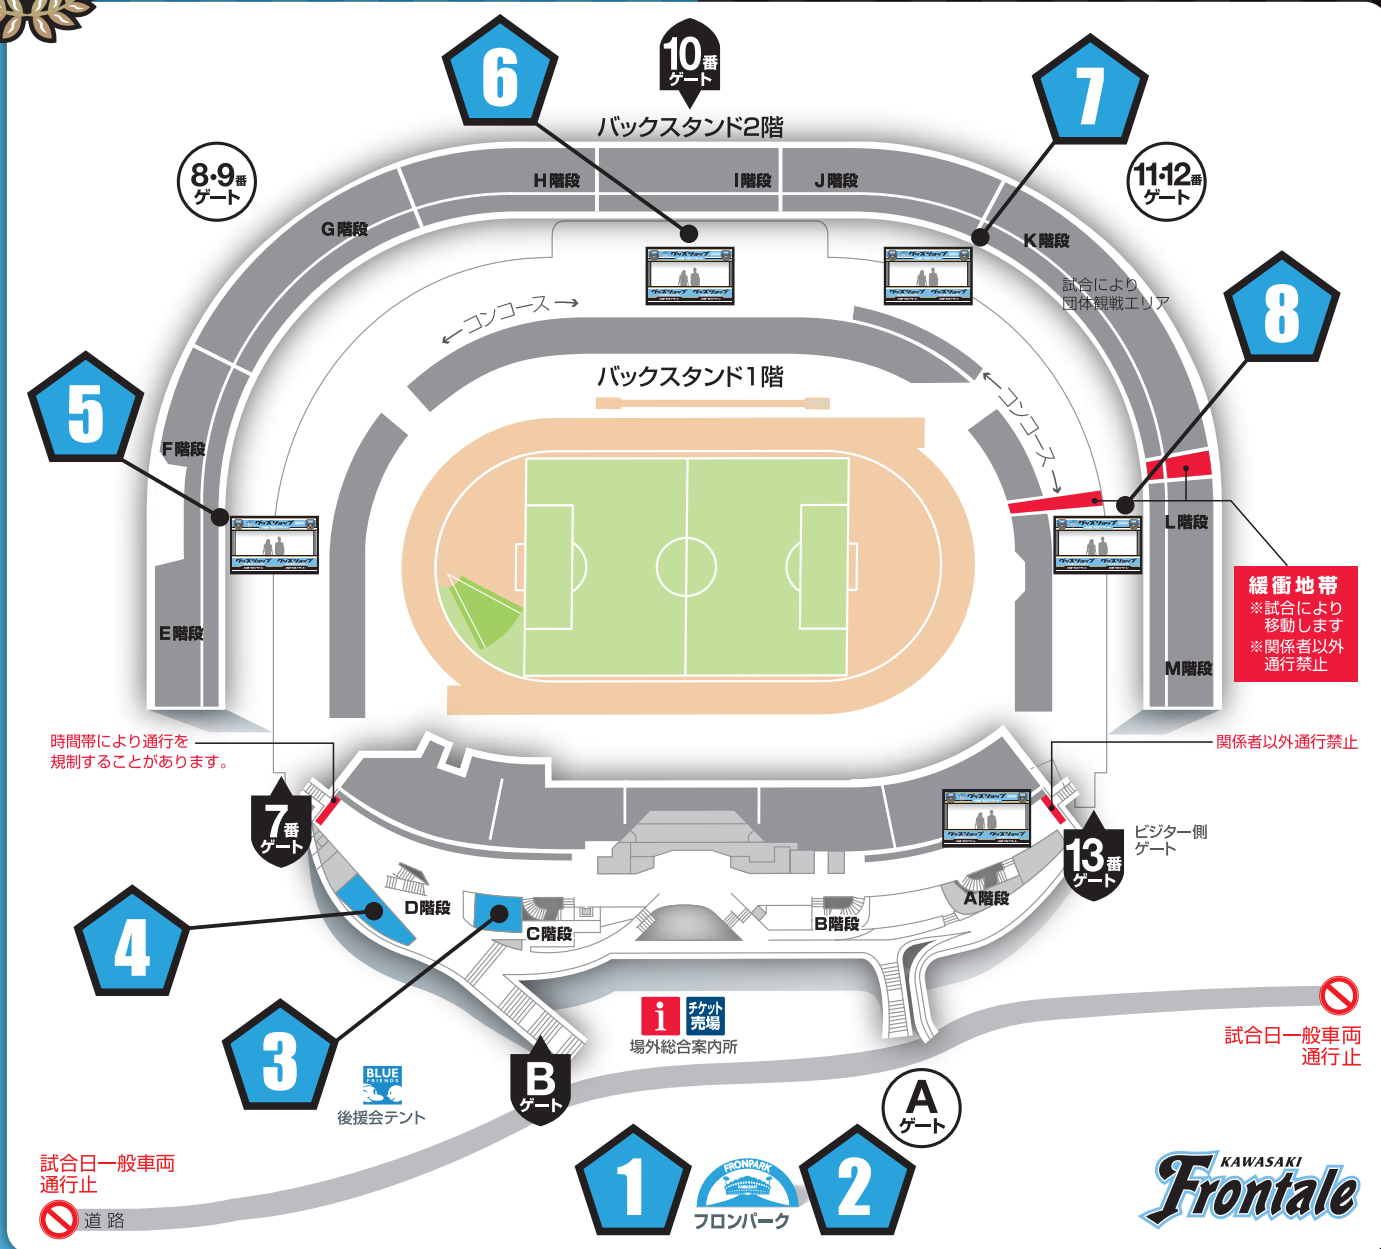

# スタジアム売店配置図

**1** フロンパーク内  
フロンターグッズ売店

**5** サイドスタンド  
E 階段横

**2** フロンパーク内  
ビジターグッズ売店

**6** バックスタンド  
エンタの広場内グッズ売店

**3** メインスタンド  
総合案内所横

**7** バックスタンド  
J 階段横

**4** メインスタンド  
D 階段横

**8** バックスタンド  
L 階段横