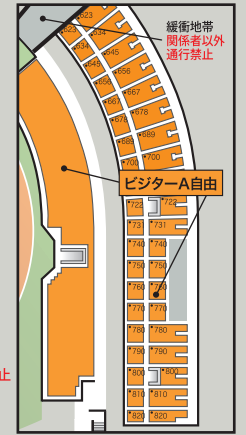

バックスタンド

バックS自由
H階段 よりお上がりください

バックSS指定
I階段 よりお上がりください

10番ゲート

バックS自由
J階段 よりお上がりください

SG自由
G階段 よりお上がりください

ホームA自由

8・9番ゲート

11・12番ゲート

ホームA自由

試合によっては、ホームA自由の一部が、ビジターA自由となります。

ビジターA自由

北

南

メインS指定
116~118ブロック

メインSS指定
112~115ブロック

SSS指定
108~112ブロック

メインSS指定
105~108ブロック

7番ゲート

ファミリーシート
118~119ブロック

13番ゲート

関係者以外
通行禁止

ビジター指定

メインS指定
D階段 よりお上がりください

メインSS指定
205~215
ブロック
B・C階段 よりお上がりください

Bゲート

メインスタンド

ペアシート

Aゲート

テーブル付ペアシート

- ※試合により「バックS自由」、「SG自由」の席数が減少する場合があります。
- ※試合により緩衝地帯の位置が移動します。
- ※「ホームA自由」「ビジターA自由」の一部は椅子が設置されていません。
- ※「ビジターA自由」とその他のエリアとの境界線は、いかなる事情でも通り抜けできません。
- ※「ピッチサイドシート」を除くメインスタンドの全席とバックスタンド・両ゴール裏の2階席は屋根に覆われていますが、風向きや雨の強弱によっては雨に濡れる場合があります。
- ※「ピッチサイドシート」は試合により販売しない場合があります。
- ※各チケットには入場ゲートが指定されております。指定ゲート以外からは入場できません。
- ※券面の記載と異なるエリアでの観戦はできません。
- ※等々力陸上競技場以外での開催の場合、席割が変更になる場合があります。