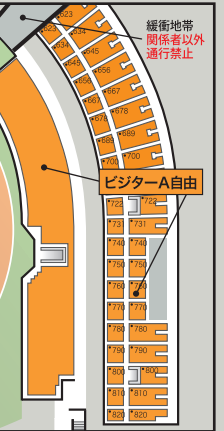

# バックスタンド

**バックS自由**  
H階段 よりお上がりください

**バックSS指定**  
I階段 よりお上がりください

10番ゲート

**バックS自由**  
J階段 よりお上がりください

**SG自由**  
G階段 よりお上がりください

**ホームA自由**

8・9番ゲート

11・12番ゲート

**ホームA自由**

試合によっては、ホームA自由の一部が、ビジターA自由となります。

**ビジターA自由**

北

南

椅子の設置なし

椅子の設置なし

Bゲート

**メインスタンド**

ペアシート

Aゲート

テーブル付ペアシート

- ※試合により「バックS自由」、「SG自由」の席数が減少する場合があります。
- ※試合により緩衝地帯の位置が移動します。
- ※「ホームA自由」「ビジターA自由」の一部は椅子が設置されていません。
- ※「ビジターA自由」とその他のエリアとの境界線は、いかなる事情でも通り抜けできません。
- ※「ピッチサイドシート」を除くメインスタンドの全席とバックスタンド・両ゴール裏の2階席は屋根に覆われていますが、風向きや雨の強弱によっては雨に濡れる場合があります。
- ※「ピッチサイドシート」は試合により販売しない場合があります。
- ※各チケットには入場ゲートが指定されております。指定ゲート以外からは入場できません。
- ※券面の記載と異なるエリアでの観戦はできません。
- ※等々力陸上競技場以外での開催の場合、席割が変更になる場合があります。