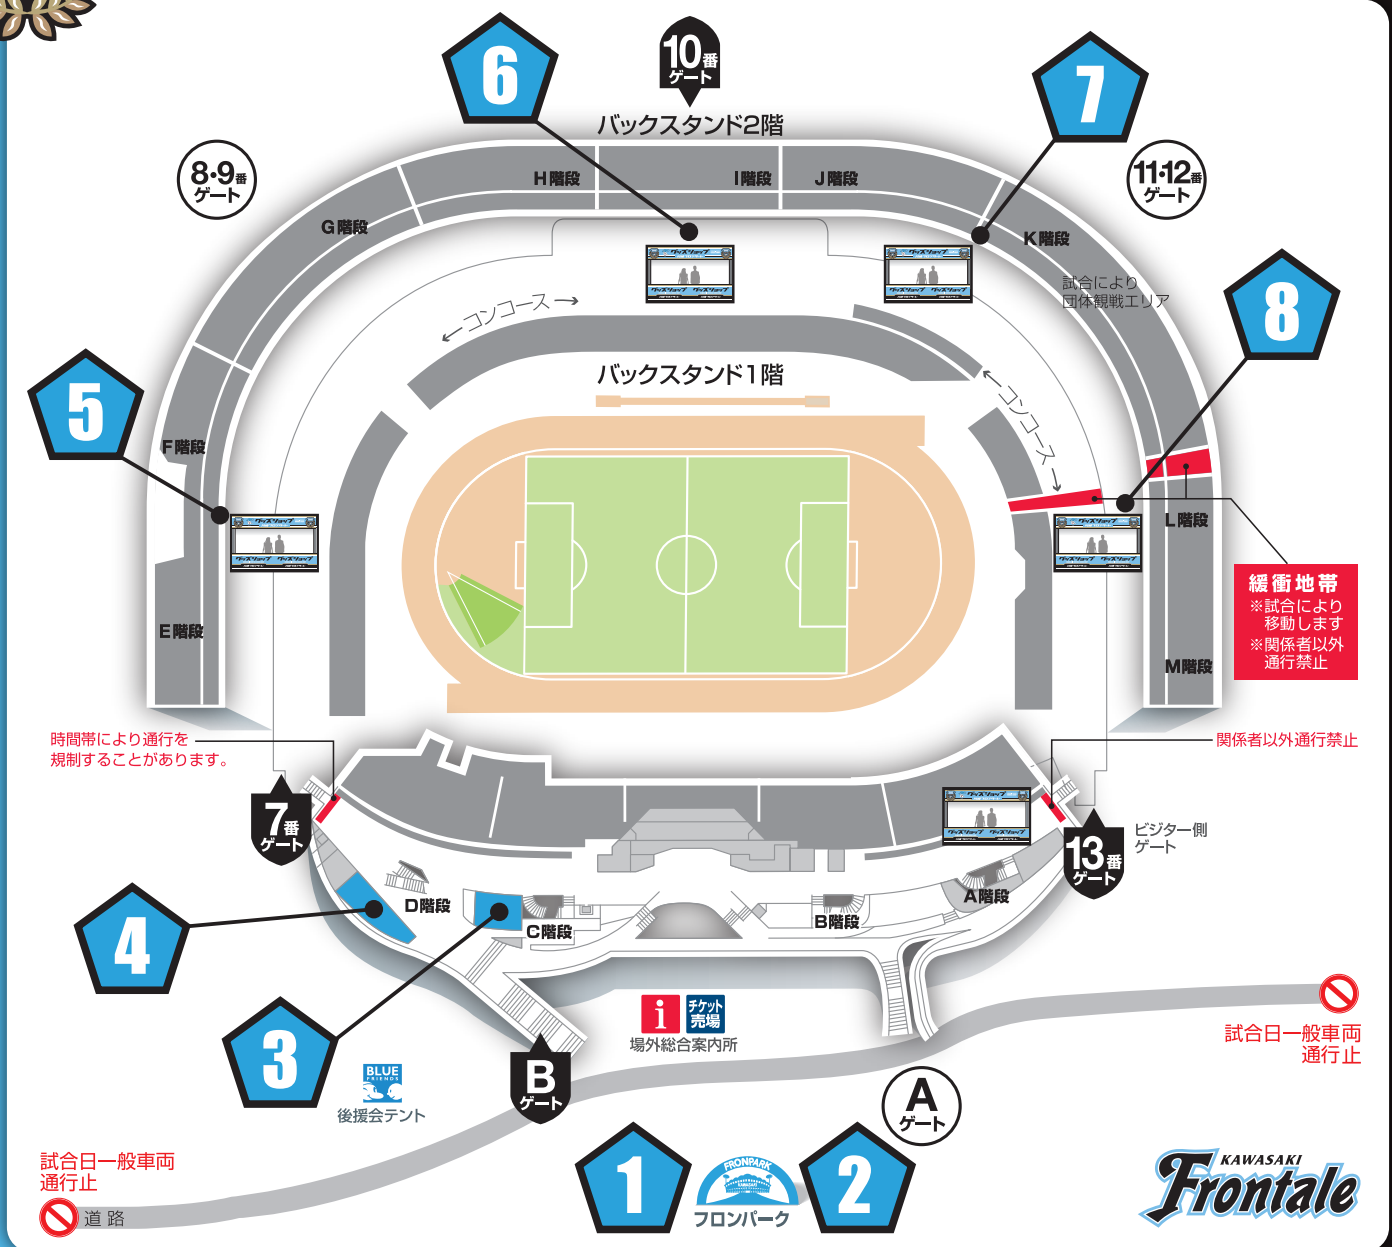

スタジアム売店配置図

1 フロンパーク内
フロンターレグッズ売店

2 フロンパーク内
ビジターグッズ売店

3 メインスタンド
総合案内所横

4 メインスタンド
D 階段横

5 サイドスタンド
E 階段横

6 バックスタンド
エンタの広場内グッズ売店

7 バックスタンド
J 階段横

8 バックスタンド
L 階段横

KAWASAKI Frontale