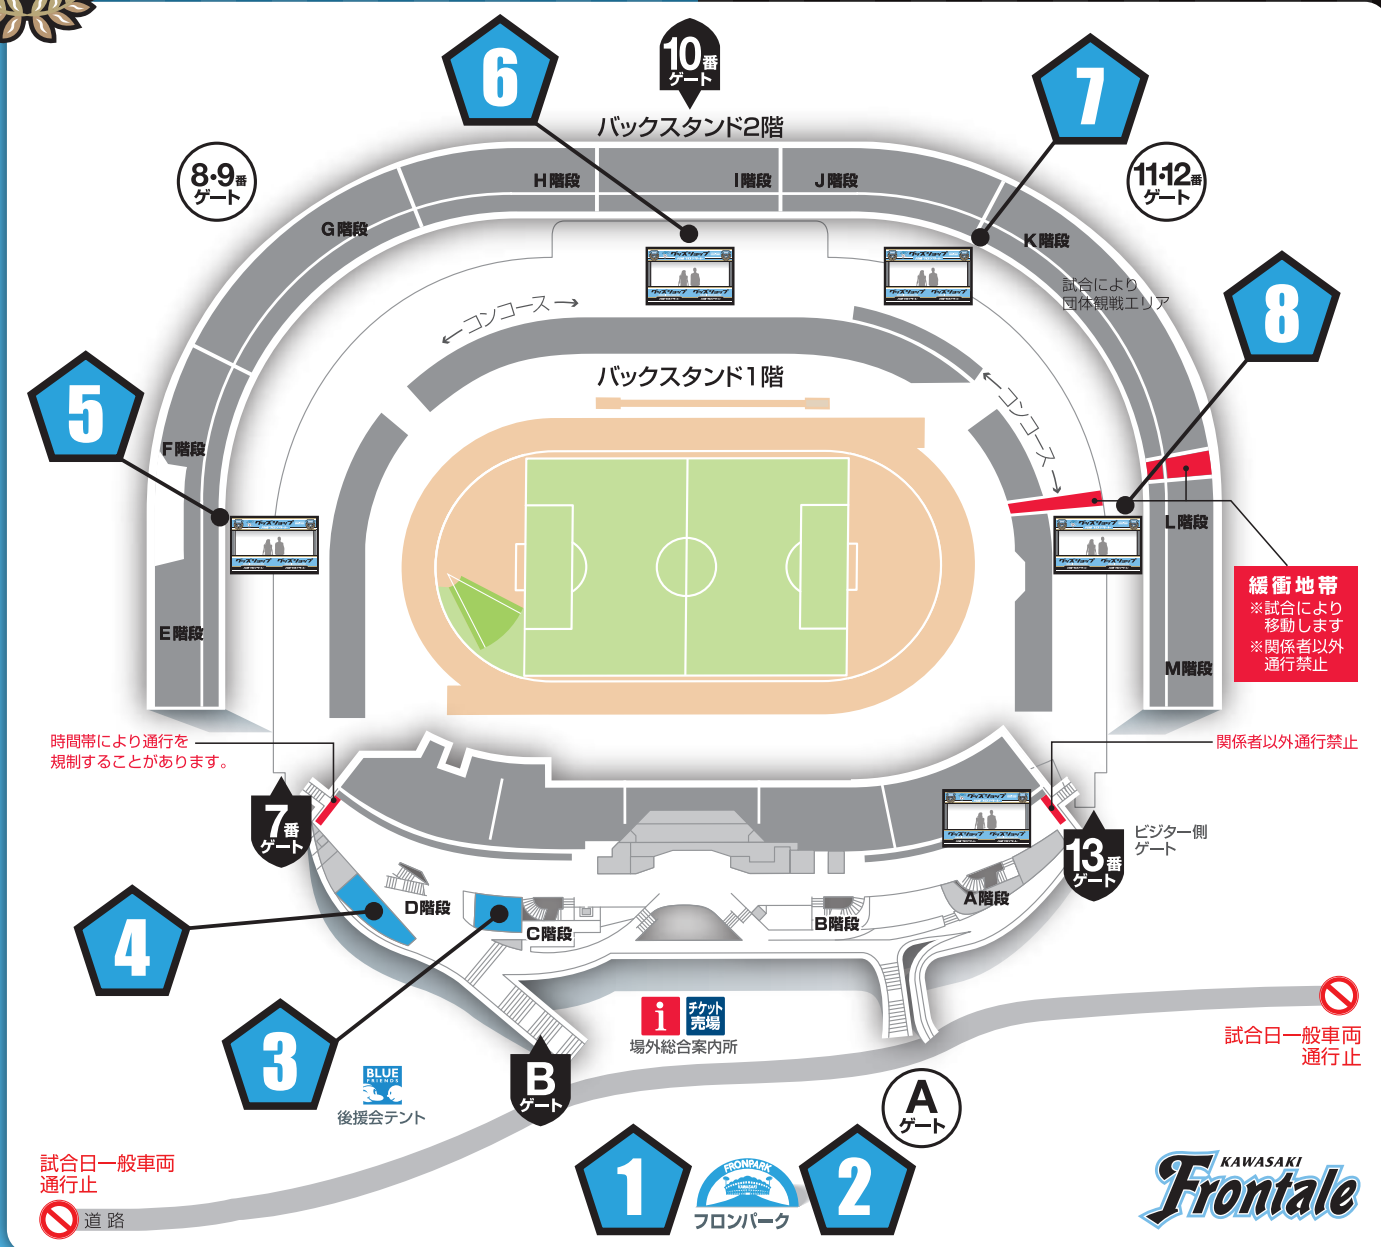

スタジアム売店配置図

1 フロンパーク内
フロンターレグッズ売店

5 サイドスタンド
E 階段横

2 フロンパーク内
ビジターグッズ売店

6 バックスタンド
エンタの広場内グッズ売店

3 メインスタンド
総合案内所横

7 バックスタンド
J 階段横

4 メインスタンド
D 階段横

8 バックスタンド
L 階段横