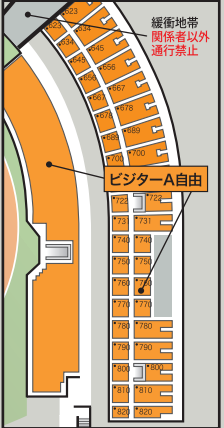

# バックスタンド

**バックS自由**  
H階段よりお上がください

**バックSS指定**  
I階段よりお上がください

**10番ゲート**

**バックS自由**  
J階段よりお上がください

**SG自由**  
G階段よりお上がください

**ホームA自由**

**8・9番ゲート**

**11・12番ゲート**

**ホームA自由**

緩衝地帯  
関係者以外通行禁止

試合によっては、ホームA自由の一部が、  
ビジターA自由となります。

南

**ビジターA自由**

北

**メインS指定**  
116~118ブロック

**メインSS指定**  
112~115ブロック

**SSS指定**  
108~112ブロック

**メインSS指定**  
105~108ブロック

**7番ゲート**

ITSCOMファミリーシート  
118~119ブロック

関係者以外  
通行禁止

**ビジター指定**

**メインS指定**  
D階段よりお上がください