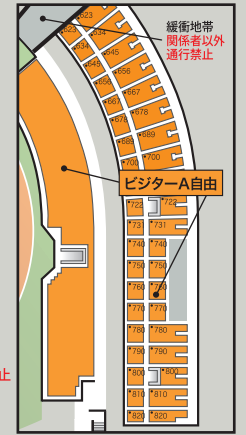

# バックスタンド

**バックS自由**  
H階段よりお上がりください

**バックSS指定**  
I階段よりお上がりください

**10番ゲート**

**バックS自由**  
J階段よりお上がりください

**SG自由**  
G階段よりお上がりください

**ホームA自由**

**8・9番ゲート**

**11・12番ゲート**

**ホームA自由**

緩衝地帯  
関係者以外通行禁止

試合によっては、ホームA自由の一部が、  
ビジターA自由となります。

**ビジターA自由**

南

北

**メインS指定**  
116~118ブロック

**メインSS指定**  
112~115ブロック

**SSS指定**  
108~112ブロック

**メインSS指定**  
105~108ブロック

**7番ゲート**

ITSCOMファミリーシート  
118~119ブロック

関係者以外  
通行禁止

**ビジター指定**

**メインS指定**  
D階段よりお上がりください