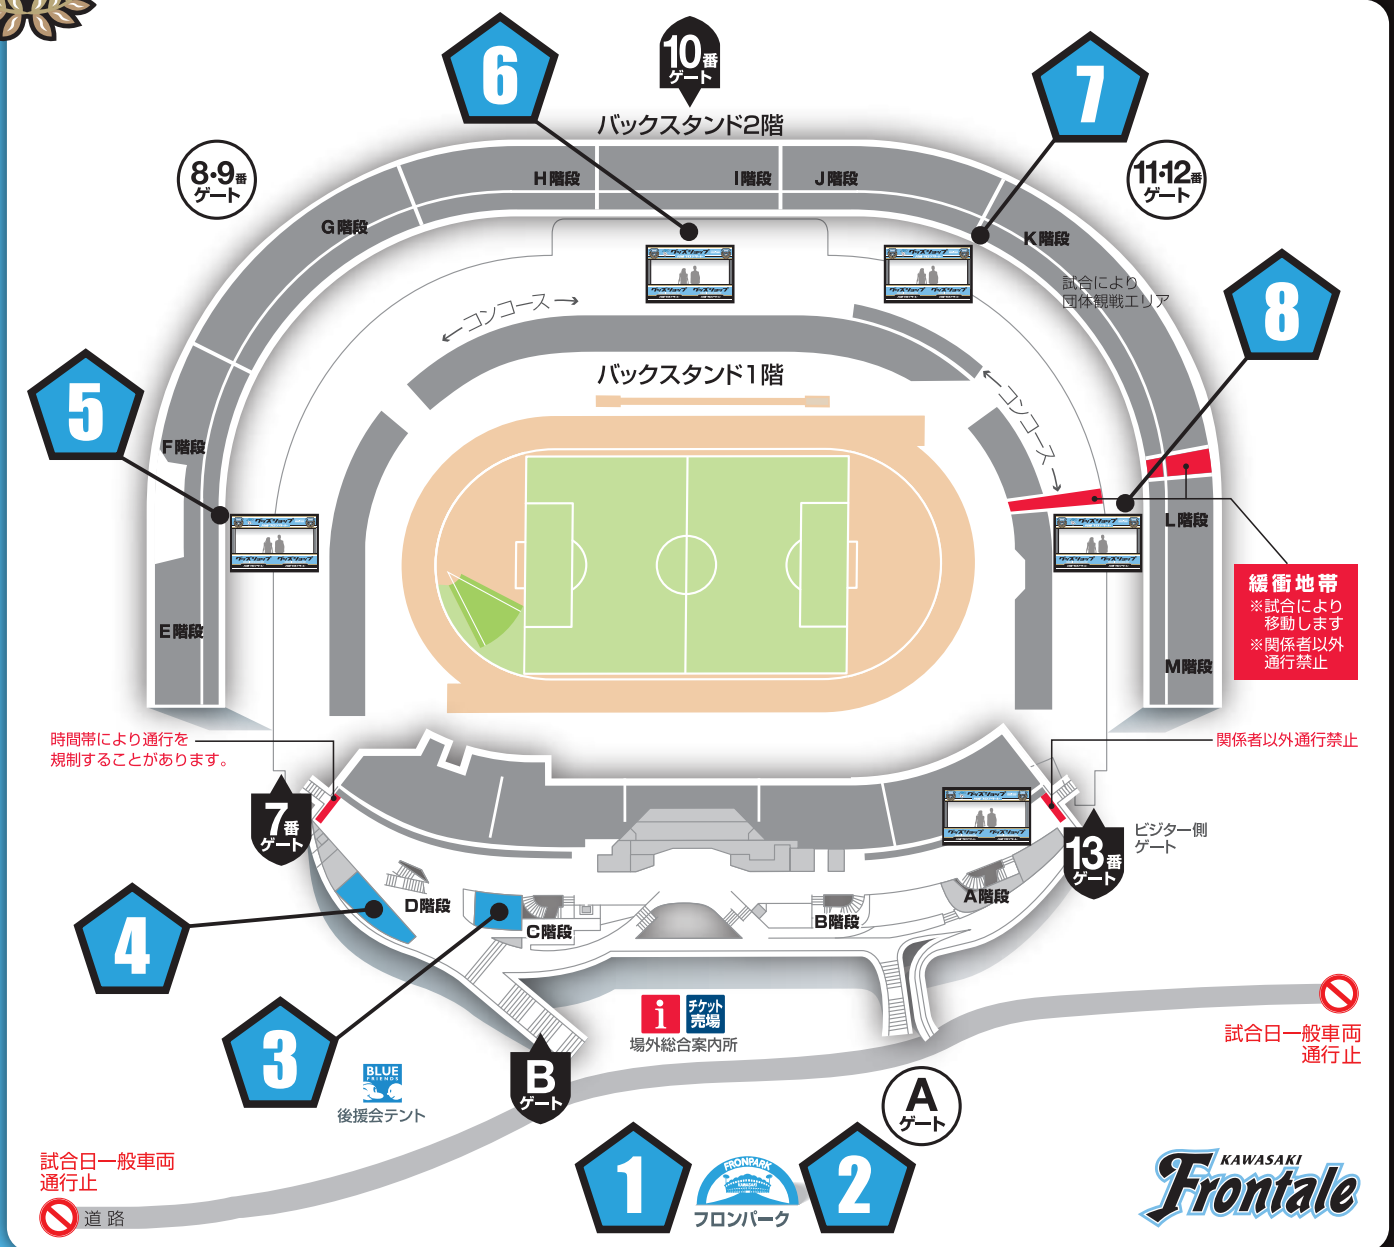

# スタジアム売店配置図

**1** フロンパーク内  
フロンターグッズ売店

**5** サイドスタンド  
E 階段横

**2** フロンパーク内  
ビジターグッズ売店

**6** バックスタンド  
エンタの広場内グッズ売店

**3** メインスタンド  
総合案内所横

**7** バックスタンド  
J 階段横

**4** メインスタンド  
D 階段横

**8** バックスタンド  
L 階段横