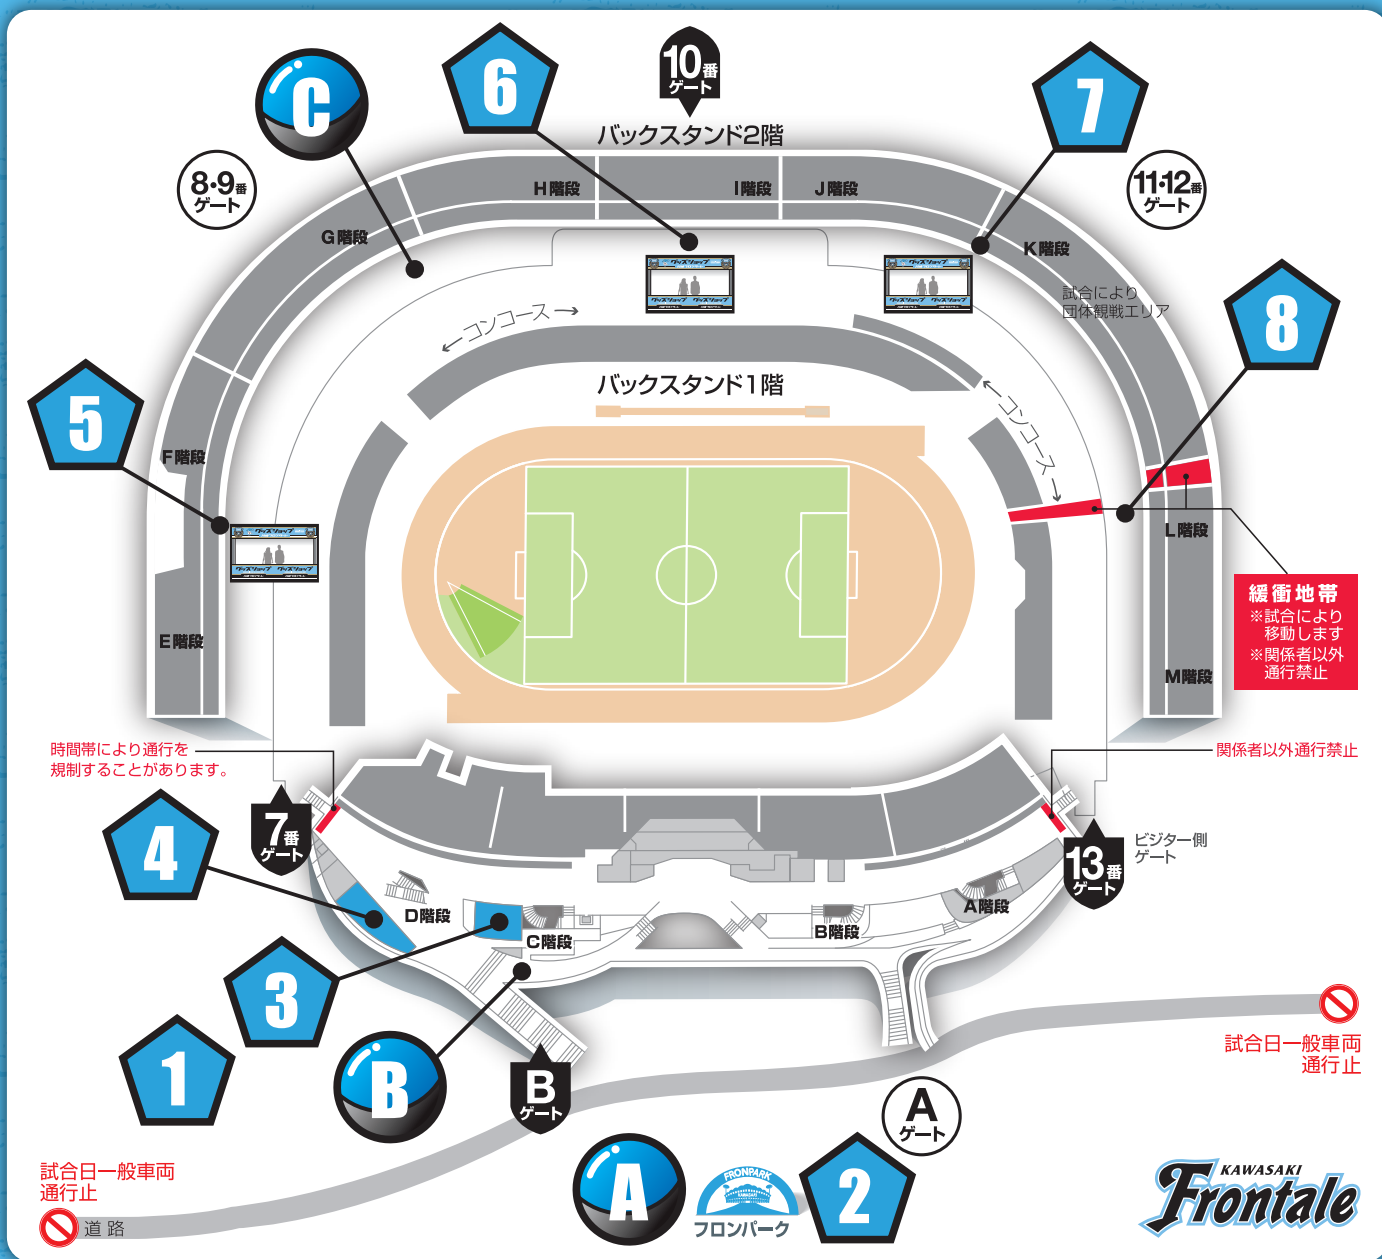

スタジアム売店配置図

1 場外メインスタンド前広場
フロンターレグッズ売店 ○

2 フロンパーク内
ビジターグッズ売店 ✖

3 場内メインスタンド
総合案内所横 ○

4 メインスタンド
D 階段横 ○

5 サイドスタンド(ホームゴール裏)
E 階段横 ○

6 バックスタンド
エンタの広場内グッズ売店 ○

7 バックスタンド
J 階段横 ○

8 サイドスタンド(ビジターゴール裏)
L 階段横 ビジターグッズ売店 ○

A フロンパーク内
ガチャ村 ○

B メインスタンド
B ゲート 階段横 ○

C バックスタンド
G 階段横 ○